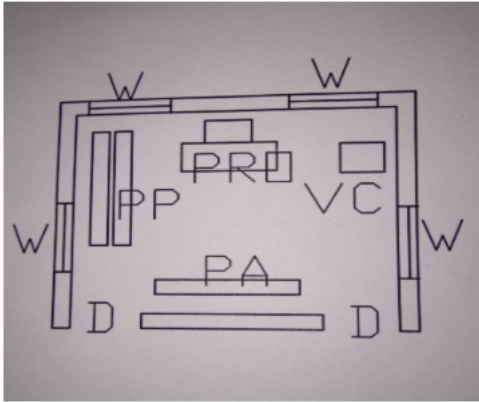

নির্বাচক নিবন্ধন আধিকারিকের স্বাক্ষর

Nazri Naksha

Google Map View

Polling Station Building Front View

Polling Station Front View

Cad View

Key MAP View

1	WB/31/210/483775	নাম : সেক সিরাজউদ্দিন পিতার নাম: সেক মৈতাব বাড়ির নং : n0025 বয়স : 81 লিঙ্গ : পুরুষ	ফটো উপলব্ধ	2	AWK1403088	নাম : সেক রফিউল আলম পিতার নাম: সেক সিরাজউদ্দিন বাড়ির নং : n0025 বয়স : 36 লিঙ্গ : পুরুষ	ফটো উপলব্ধ	3	WB/31/210/483738	নাম : রায়েবাবিবি স্বামীর নাম: সেক সিরাজ বাড়ির নং : n0025 বয়স : 71 লিঙ্গ : মহিলা	ফটো উপলব্ধ
4	AWK1799832	নাম : নুরি বিবি স্বামীর নাম: সেক রফিউল আলম বাড়ির নং : n0025 বয়স : 35 লিঙ্গ : মহিলা	ফটো উপলব্ধ	5	WB/31/210/483631	নাম : সৈদা বিবি স্বামীর নাম: ফিরোজ উদ্দিন সেক বাড়ির নং : n0175 বয়স : 55 লিঙ্গ : মহিলা	ফটো উপলব্ধ	6	AWK1152750	নাম : সেক আকবর হোসেন পিতার নাম: সেক ফিরোজ উদ্দিন বাড়ির নং : n0176 বয়স : 36 লিঙ্গ : পুরুষ	ফটো উপলব্ধ
7	AWK1331461	নাম : সেক মিস্ট্র পিতার নাম: সেক ফিরোজউদ্দিন বাড়ির নং : n0178 বয়স : 33 লিঙ্গ : পুরুষ	ফটো উপলব্ধ	8	AWK2181998	নাম : তপন ভূঞা পিতার নাম: সুবল চন্দ্র ভূঞা বাড়ির নং : n0005 বয়স : 51 লিঙ্গ : পুরুষ	ফটো উপলব্ধ	9	AWK2181915	নাম : নির্মালা ভূঞা স্বামীর নাম: সুবল ভূঞা বাড়ির নং : n0005 বয়স : 81 লিঙ্গ : মহিলা	ফটো উপলব্ধ
10	DNT2552719	নাম : মিনতী ভূঞা স্বামীর নাম: তপন ভূঞা বাড়ির নং : n0005 বয়স : 42 লিঙ্গ : মহিলা	ফটো উপলব্ধ	11	AWK2533636	নাম : ভবতোষ ভূঞা পিতার নাম: তপন ভূঞা বাড়ির নং : এন0005 বয়স : 24 লিঙ্গ : পুরুষ	ফটো উপলব্ধ	12	AWK1799782	নাম : প্রতিমা ওবা স্বামীর নাম: দীপঙ্কর ওবা বাড়ির নং : n0084 বয়স : 30 লিঙ্গ : মহিলা	ফটো উপলব্ধ
13	AWK1331479	নাম : শুভঙ্কর ওবা পিতার নাম: নভেন্দু শেখর ওবা বাড়ির নং : n0084 বয়স : 35 লিঙ্গ : পুরুষ	ফটো উপলব্ধ	14	WB/31/210/483177	নাম : নভেন্দুশেখর ওবা পিতার নাম: সুধীর ওবা বাড়ির নং : n0084 বয়স : 59 লিঙ্গ : পুরুষ	ফটো উপলব্ধ	15	WB/31/210/483606	নাম : কম্পনারানী ওবা স্বামীর নাম: নভেন্দু ওবা বাড়ির নং : n0084 বয়স : 56 লিঙ্গ : মহিলা	ফটো উপলব্ধ
16	AWK1247477	নাম : দীপঙ্কর ওবা পিতার নাম: নভেন্দু শেখর ওবা বাড়ির নং : n0084 বয়স : 40 লিঙ্গ : পুরুষ	ফটো উপলব্ধ	17	AWK0728501	নাম : শঙ্করনাথ ওবা পিতার নাম: নভেন্দু শেখর ওবা বাড়ির নং : n0084 বয়স : 38 লিঙ্গ : পুরুষ	ফটো উপলব্ধ	18	AWK1718394	নাম : সুমিতা ওবা স্বামীর নাম: শঙ্করনাথ ওবা বাড়ির নং : n0084 বয়স : 30 লিঙ্গ : মহিলা	ফটো উপলব্ধ
19	DNT2551372	নাম : সুমিতা গায়েন স্বামীর নাম: বাবল গায়েন বাড়ির নং : n0107 বয়স : 45 লিঙ্গ : মহিলা	ফটো উপলব্ধ	20	WB/31/210/483648	নাম : ভাস্কর চন্দ্র গায়েন পিতার নাম: বনবিহারী গায়েন বাড়ির নং : n0105 বয়স : 85 লিঙ্গ : পুরুষ	ফটো উপলব্ধ	21	AWK1247519	নাম : নন্দদুলাল গায়েন পিতার নাম: ভাস্কর চন্দ্র গায়েন বাড়ির নং : n0105 বয়স : 41 লিঙ্গ : পুরুষ	ফটো উপলব্ধ
22	AWK1495506	নাম : টুকু রানী গায়েন স্বামীর নাম: নন্দদুলাল গায়েন বাড়ির নং : n0105 বয়স : 34 লিঙ্গ : মহিলা	ফটো উপলব্ধ	23	WB/31/210/483052	নাম : স্বপনকুমার গায়েন পিতার নাম: ভাস্কর গায়েন বাড়ির নং : n0105 বয়স : 63 লিঙ্গ : পুরুষ	ফটো উপলব্ধ	24	AWK0728717	নাম : দুলাল চন্দ্র গায়েন পিতার নাম: ভাস্কর গায়েন বাড়ির নং : n0105 বয়স : 33 লিঙ্গ : পুরুষ	ফটো উপলব্ধ
25	WB/31/210/483304	নাম : মানসীরানী গায়েন স্বামীর নাম: স্বপন গায়েন বাড়ির নং : n0105 বয়স : 56 লিঙ্গ : মহিলা	ফটো উপলব্ধ	26	WB/31/210/483243	নাম : বাসন্তীরানী গায়েন স্বামীর নাম: স্বপন গায়েন বাড়ির নং : n0105 বয়স : 53 লিঙ্গ : মহিলা	ফটো উপলব্ধ	27	WB/31/210/483390	নাম : শকুন্তলা গায়েন স্বামীর নাম: ভগবান গায়েন বাড়ির নং : n0106 বয়স : 67 লিঙ্গ : মহিলা	ফটো উপলব্ধ
28	WB/31/210/483103	নাম : স্বপনকুমার গায়েন পিতার নাম: ভগবান গায়েন বাড়ির নং : n0106 বয়স : 56 লিঙ্গ : পুরুষ	ফটো উপলব্ধ	29	WB/31/210/483658	নাম : অনুকুলচন্দ্র গায়েন পিতার নাম: ভগবান গায়েন বাড়ির নং : n0106 বয়স : 53 লিঙ্গ : পুরুষ	ফটো উপলব্ধ	30	DNT2551349	নাম : কাজলরানী গায়েন স্বামীর নাম: অনুকুল গায়েন বাড়ির নং : n0106 বয়স : 45 লিঙ্গ : মহিলা	ফটো উপলব্ধ