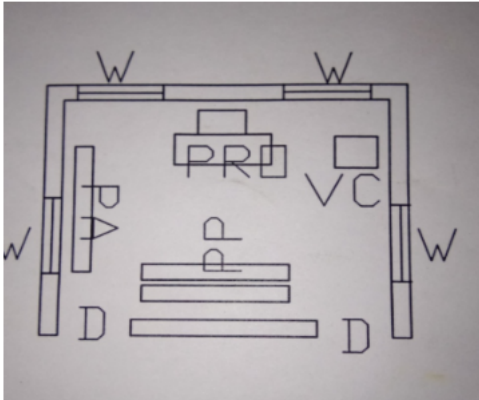

নির্বাচক নিবন্ধন আধিকারিকের স্বাক্ষর

Nazri Naksha

Google Map View

Polling Station Building Front View

Polling Station Front View

Cad View

Key MAP View

বিধানসভা নির্বাচনক্ষেত্রের নং, নাম : 213-কাঁথি উত্তর
ভাগ নং, নাম : 1-পূর্ব আমতলিয়া(অংশ),গোসেরা থেকে মলই জানা ধোকন জানা পরেশ শিট কার্তিক মন্ডল সহ প্রাইমারি স্কুলের দক্ষিণ হোয়ে পাড়া পুল দারু সেখের বাড়ি