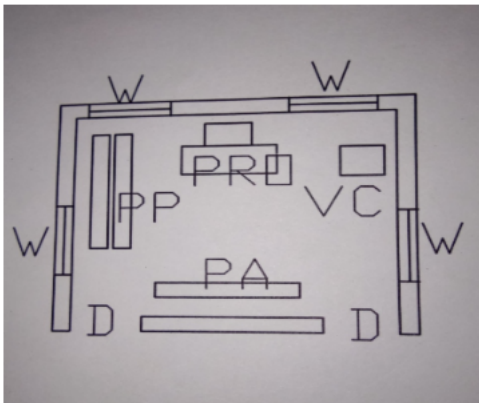

নির্বাচক নিবন্ধন আধিকারিকের স্বাক্ষর

Nazri Naksha

Google Map View

Polling Station Building Front View

Polling Station Front View

Cad View

Key MAP View

1	DNT2227197	নাম : জোবেদাবিবি স্বামীর নাম: নুরুল হক বাড়ির নং : n0121 বয়স : 67 লিঙ্গ : মহিলা	ফটো উপলব্ধ	2	DNT2554442	নাম : সেক জয়রুদ্দিন পিতার নাম: সেক নুরুল হক বাড়ির নং : n0121 বয়স : 45 লিঙ্গ : পুরুষ	ফটো উপলব্ধ	3	AWK1615251	নাম : আয়েশা বেগম স্বামীর নাম: জয়রুদ্দিন সেক বাড়ির নং : n0121 বয়স : 36 লিঙ্গ : মহিলা	ফটো উপলব্ধ
4	AWK1153329	নাম : সেক নজরুল ইসলাম পিতার নাম: নুরুল হক বাড়ির নং : n0121 বয়স : 37 লিঙ্গ : পুরুষ	ফটো উপলব্ধ	5	AWK1248871	নাম : সেক জোবেদ পিতার নাম: সেক নুরুল হক বাড়ির নং : n0121 বয়স : 49 লিঙ্গ : পুরুষ	ফটো উপলব্ধ	6	DNT2554459	নাম : সেক গিয়াসুদ্দিন পিতার নাম: সেক জয়নাল বাড়ির নং : n0123 বয়স : 62 লিঙ্গ : পুরুষ	ফটো উপলব্ধ
7	DNT2554467	নাম : সেক সামসুদ্দিন পিতার নাম: সেক জয়নাল বাড়ির নং : n0123 বয়স : 59 লিঙ্গ : পুরুষ	ফটো উপলব্ধ	8	DNT2554475	নাম : হালিমা বিবি পিতার নাম: সামসুদ্দিন বাড়ির নং : n0123 বয়স : 53 লিঙ্গ : মহিলা	ফটো উপলব্ধ	9	DNT2554491	নাম : আনুয়ারাবিবি স্বামীর নাম: সেক নিজামউদ্দিন বাড়ির নং : n0125 বয়স : 57 লিঙ্গ : মহিলা	ফটো উপলব্ধ
10	AWK1332303	নাম : সেক আনোয়ার হোসেন পিতার নাম: সেক নিজাম উদ্দিন বাড়ির নং : n0125 বয়স : 35 লিঙ্গ : পুরুষ	ফটো উপলব্ধ	11	DNT2621118	নাম : সেক রেয়াজউদ্দিন পিতার নাম: সেক জয়নাল বাড়ির নং : n0126 বয়স : 41 লিঙ্গ : পুরুষ	ফটো উপলব্ধ	12	AWK1248889	নাম : নামিজা বিবি স্বামীর নাম: সেক রেয়াজ উদ্দিন বাড়ির নং : n0126 বয়স : 37 লিঙ্গ : মহিলা	ফটো উপলব্ধ
13	DNT2800423	নাম : সেক নাসিরউদ্দিন পিতার নাম: সেক নুরুল হক বাড়ির নং : n0121 বয়স : 41 লিঙ্গ : পুরুষ	ফটো উপলব্ধ	14	AWK1969971	নাম : সেক সৈফুল পিতার নাম: সেক গিয়াসুদ্দিন বাড়ির নং : n0123 বয়স : 27 লিঙ্গ : পুরুষ	ফটো উপলব্ধ	15	AWK1874213	নাম : সামিনা বিবি স্বামীর নাম: সেক নাসিরুদ্দিন বাড়ির নং : n0121 বয়স : 28 লিঙ্গ : মহিলা	ফটো উপলব্ধ
16	DNT1618503	নাম : রীনা দত্ত স্বামীর নাম: রবিশঙ্কর দত্ত বাড়ির নং : n0038 বয়স : 61 লিঙ্গ : মহিলা	ফটো উপলব্ধ	17	DNT1730076	নাম : রবিশঙ্কর দত্ত পিতার নাম: নিখিল দত্ত বাড়ির নং : n0038 বয়স : 66 লিঙ্গ : পুরুষ	ফটো উপলব্ধ	18	DNT1614023	নাম : হিমাংশু পাত্র পিতার নাম: বঙ্কিম পাত্র বাড়ির নং : n0019 বয়স : 70 লিঙ্গ : পুরুষ	ফটো উপলব্ধ
19	DNT1706076	নাম : সুভাষ পাত্র পিতার নাম: যাদব পাত্র বাড়ির নং : n0027 বয়স : 52 লিঙ্গ : পুরুষ	ফটো উপলব্ধ	20	AWK1153170	নাম : রঞ্জিত পাত্র পিতার নাম: হিমাংশু পাত্র বাড়ির নং : n0019 বয়স : 36 লিঙ্গ : পুরুষ	ফটো উপলব্ধ	21	AWK1615103	নাম : সঙ্গীতা পাত্র পিতার নাম: হিমাংশু পাত্র বাড়ির নং : n0019 বয়স : 40 লিঙ্গ : মহিলা	ফটো উপলব্ধ
22	AWK1615111	নাম : সবিতা পাত্র পিতার নাম: হিমাংশু পাত্র বাড়ির নং : n0019 বয়স : 37 লিঙ্গ : মহিলা	ফটো উপলব্ধ	23	DNT1704147	নাম : জয়া পাত্র স্বামীর নাম: সুভাষ পাত্র বাড়ির নং : n0027 বয়স : 46 লিঙ্গ : মহিলা	ফটো উপলব্ধ	24	AWK1248483	নাম : রবীন পাত্র পিতার নাম: যাদব পাত্র বাড়ির নং : n0027 বয়স : 50 লিঙ্গ : পুরুষ	ফটো উপলব্ধ
25	DNT2556660	নাম : প্রবীর পাত্র পিতার নাম: যাদব পাত্র বাড়ির নং : n0027 বয়স : 45 লিঙ্গ : পুরুষ	ফটো উপলব্ধ	26	DNT2555209	নাম : ইনা পাত্র স্বামীর নাম: দিলীপ পাত্র বাড়ির নং : n0027 বয়স : 43 লিঙ্গ : মহিলা	ফটো উপলব্ধ	27	AWK1839067	নাম : কানন পাত্র স্বামীর নাম: কার্তিক পাত্র বাড়ির নং : n0027 বয়স : 34 লিঙ্গ : মহিলা	ফটো উপলব্ধ
28	AWK2538320	নাম : দেবাশিষ পাত্র পিতার নাম: সুভাষ পাত্র বাড়ির নং : এন0027 বয়স : 24 লিঙ্গ : পুরুষ	ফটো উপলব্ধ	29	DNT2555191	নাম : দিলীপ পাত্র পিতার নাম: যাদব পাত্র বাড়ির নং : n0027 বয়স : 42 লিঙ্গ : পুরুষ	ফটো উপলব্ধ	30	DNT2555217	নাম : পূর্ণিমা পাত্র স্বামীর নাম: প্রবীর পাত্র বাড়ির নং : n0027 বয়স : 42 লিঙ্গ : মহিলা	ফটো উপলব্ধ