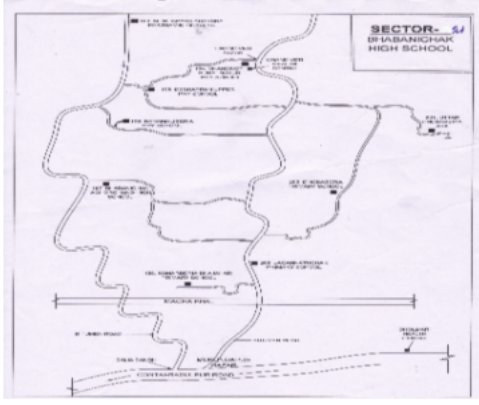

নির্বাচক নিবন্ধন আধিকারিকের স্বাক্ষর

Nazri Naksha

Google Map View

Polling Station Building Front View

Polling Station Front View

Cad View

Key MAP View

বিধানসভা নির্বাচনক্ষেত্রের নং, নাম : 213-কাঁথি উত্তর
ভাগ নং, নাম : 1-মুগুপাড়া