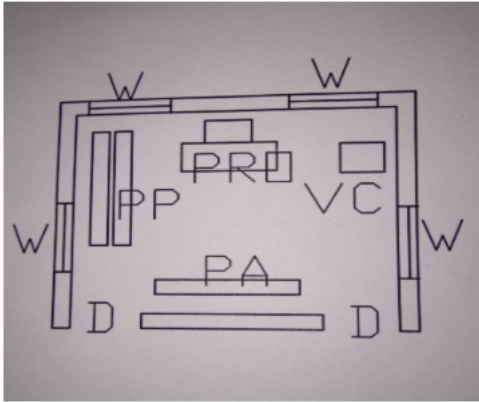

নির্বাচক নিবন্ধন আধিকারিকের স্বাক্ষর

Nazri Naksha

Google Map View

Polling Station Building Front View

Polling Station Front View

Cad View

Key MAP View

1 নাম : সেক বাবুলাল পিতার নাম: সেক মুস্তাফা বাড়ির নং : n0203 বয়স : 39 লিঙ্গ : পুরুষ ফটো উপলব্ধ	AWK1250299	2 নাম : হাফিজুল সাহা পিতার নাম: ইসবাউদ্দিন বাড়ির নং : n0004 বয়স : 42 লিঙ্গ : পুরুষ ফটো উপলব্ধ	DNT2801116	3 নাম : সৈয়ত আলি খাঁ পিতার নাম: রহমান বাড়ির নং : n0041 বয়স : 57 লিঙ্গ : পুরুষ ফটো উপলব্ধ	DNT2800696
4 নাম : হামেশা বিবি স্বামীর নাম: সৈয়ত আলি বাড়ির নং : n0041 বয়স : 44 লিঙ্গ : মহিলা ফটো উপলব্ধ	DNT2800936	5 নাম : ফাতেমা বিবি স্বামীর নাম: সৈয়ত আলি বাড়ির নং : n0041 বয়স : 42 লিঙ্গ : মহিলা ফটো উপলব্ধ	DNT2800944	6 নাম : কলিমন বিবি স্বামীর নাম: ফরিদ খাঁ বাড়ির নং : n0042 বয়স : 52 লিঙ্গ : মহিলা ফটো উপলব্ধ	DNT2800902
7 নাম : বাউদ্দিন আলি খাঁ পিতার নাম: সৈয়ত আলি খাঁ বাড়ির নং : n0042 বয়স : 54 লিঙ্গ : পুরুষ ফটো উপলব্ধ	AWK2610863	8 নাম : সেক ইসবাউদ্দিন পিতার নাম: সেক হরমুজ বাড়ির নং : n0062 বয়স : 65 লিঙ্গ : পুরুষ ফটো উপলব্ধ	WB/31/210/495397	9 নাম : সৈদুনবিবি স্বামীর নাম: সেক ইসবাউদ্দিন বাড়ির নং : n0062 বয়স : 60 লিঙ্গ : মহিলা ফটো উপলব্ধ	WB/31/210/495228
10 নাম : সেক মঞ্জিল পিতার নাম: সেক ইসবাউদ্দিন বাড়ির নং : n0062 বয়স : 41 লিঙ্গ : পুরুষ ফটো উপলব্ধ	AWK1249994	11 নাম : সানু বিবি স্বামীর নাম: সেক মনজিল বাড়ির নং : n0062 বয়স : 37 লিঙ্গ : মহিলা ফটো উপলব্ধ	AWK1249978	12 নাম : সেক সফিউল পিতার নাম: সেক ইসবাউদ্দিন বাড়ির নং : n0062 বয়স : 41 লিঙ্গ : পুরুষ ফটো উপলব্ধ	AWK1249986
13 নাম : মিনা বিবি স্বামীর নাম: সেক সফিউল বাড়ির নং : n0062 বয়স : 37 লিঙ্গ : মহিলা ফটো উপলব্ধ	AWK1404300	14 নাম : আন্দুরবিবি স্বামীর নাম: দান আলি বাড়ির নং : n0250 বয়স : 55 লিঙ্গ : মহিলা ফটো উপলব্ধ	WB/31/210/471557	15 নাম : মনতাজ আলি খাঁ পিতার নাম: বাউদ্দিন আলি খাঁ বাড়ির নং : n0042 বয়স : 28 লিঙ্গ : পুরুষ ফটো উপলব্ধ	AWK1909274
16 নাম : সইদা বিবি স্বামীর নাম: হাফিজুল সাহা বাড়ির নং : n0004 বয়স : 45 লিঙ্গ : মহিলা ফটো উপলব্ধ	AWK1615988	17 নাম : তাহেরা বিবি স্বামীর নাম: সেক আব্দুস সুবহান বাড়ির নং : n0228 বয়স : 51 লিঙ্গ : মহিলা ফটো উপলব্ধ	DNT2546760	18 নাম : বাবলু মান্না পিতার নাম: নরেন্দ্র মান্না বাড়ির নং : এন0041 বয়স : 55 লিঙ্গ : পুরুষ ফটো উপলব্ধ	WB/31/211/510385
19 নাম : হাবিবুল রহমান আলি খান মায়ের নাম: হামেশা বিবি বাড়ির নং : এন0041 বয়স : 21 লিঙ্গ : পুরুষ ফটো উপলব্ধ	AWK2559516	20 নাম : রাজেশ খান পিতার নাম: ফরিদ খান বাড়ির নং : N0194 বয়স : 26 লিঙ্গ : পুরুষ ফটো উপলব্ধ	AWK2228492	21 নাম : সেক মুকুলেশ পিতার নাম: সেক হাসমত বাড়ির নং : N0142 বয়স : 25 লিঙ্গ : পুরুষ ফটো উপলব্ধ	AWK2228500
22 নাম : মুখেরজান বিবি স্বামীর নাম: সেক জাহেদুল বাড়ির নং : n0142 বয়স : 34 লিঙ্গ : মহিলা ফটো উপলব্ধ	AWK1616093	23 নাম : সেক আব্দুল মুরহান পিতার নাম: সেক তৈমুর উদ্দিন বাড়ির নং : n0236 বয়স : 55 লিঙ্গ : পুরুষ ফটো উপলব্ধ	AWK2262087	24 নাম : সেক জাহেদুল পিতার নাম: সেক রূপবানী বাড়ির নং : n0062 বয়স : 39 লিঙ্গ : পুরুষ ফটো উপলব্ধ	AWK1497692
25 নাম : ফরিদ খাঁ পিতার নাম: জামেত বাড়ির নং : n0194 বয়স : 57 লিঙ্গ : পুরুষ ফটো উপলব্ধ	DNT2801215	26 নাম : সেক হাসমত পিতার নাম: সেক হোসেন বাড়ির নং : n0142 বয়স : 45 লিঙ্গ : পুরুষ ফটো উপলব্ধ	DNT2740231	27 নাম : সেক রূপবানী পিতার নাম: সেক হরমুজ বাড়ির নং : n0142 বয়স : 58 লিঙ্গ : পুরুষ ফটো উপলব্ধ	AWK1616077
28 নাম : দেব্যানী গিরি স্বামীর নাম: শোভন সুন্দর গিরি বাড়ির নং : 6 বয়স : 33 লিঙ্গ : মহিলা ফটো উপলব্ধ	AWK1497577	29 নাম : রহিম সেক পিতার নাম: তালেপ সেক বাড়ির নং : n0043 বয়স : 43 লিঙ্গ : পুরুষ ফটো উপলব্ধ	DNT2558641	30 নাম : গোলেনুরবিবি স্বামীর নাম: তালেপ সেক বাড়ির নং : n0043 বয়স : 61 লিঙ্গ : মহিলা ফটো উপলব্ধ	WB/31/210/495229