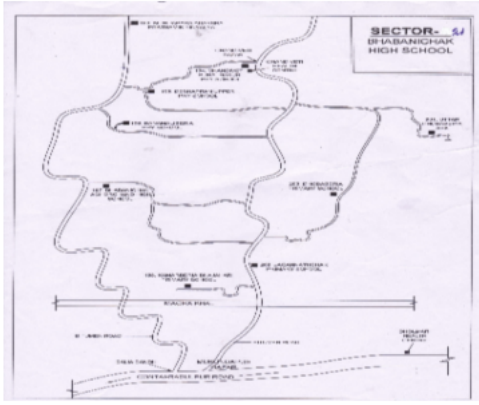

নির্বাচক নিবন্ধন আধিকারিকের স্বাক্ষর

Nazri Naksha

Google Map View

Polling Station Building Front View

Polling Station Front View

Cad View

Key MAP View

বিধানসভা নির্বাচনক্ষেত্রের নং, নাম : 213-কাঁথি উত্তর
ভাগ নং, নাম : 1-চন্ডীভেটা(অংশ)