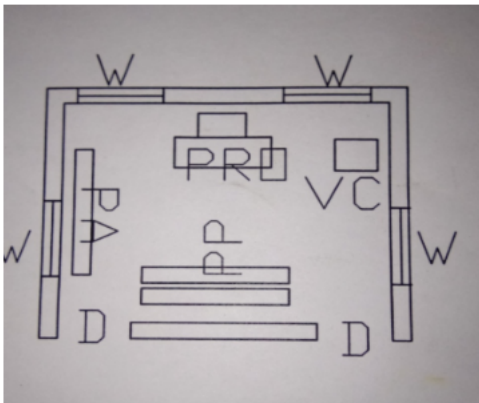

নির্বাচক নিবন্ধন আধিকারিকের স্বাক্ষর

Nazri Naksha

Google Map View

Polling Station Building Front View

Polling Station Front View

Cad View

Key MAP View

বিধানসভা নির্বাচনক্ষেত্রের নং, নাম : 213-কাঁথি উত্তর
ভাগ নং, নাম : 1-চন্ডীভেটা(অংশ)