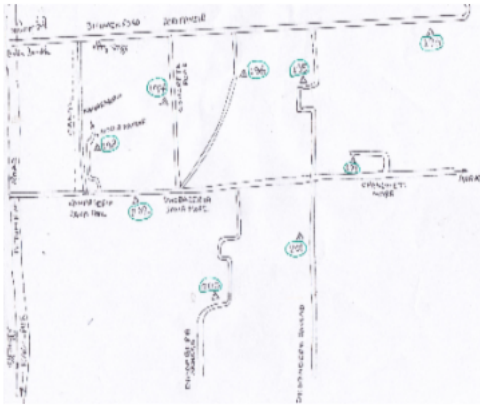

Nazri Naksha