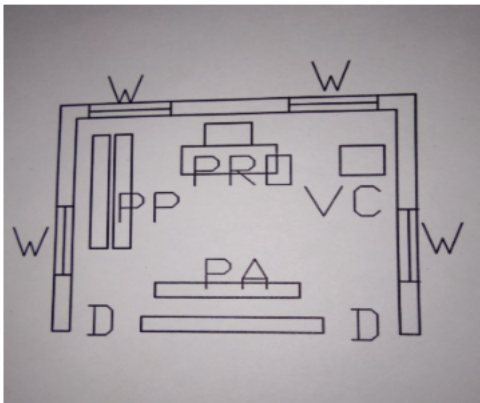

নির্বাচক নিবন্ধন আধিকারিকের স্বাক্ষর

Nazri Naksha

Google Map View

Polling Station Building Front View

Polling Station Front View

Cad View

Key MAP View

1 নাম : বুদ্ধদেব ওঝা পিতার নাম: কাবুল ওঝা বাড়ির নং : n0123 বয়স : 27 লিঙ্গ : পুরুষ	AWK1977735 ফটো উপলব্ধ	2 নাম : রাজকুমার ওঝা পিতার নাম: খোকন ওঝা বাড়ির নং : এন9999 বয়স : 26 লিঙ্গ : পুরুষ	AWK2026318 ফটো উপলব্ধ	3 নাম : রুমা ওঝা স্বামীর নাম: পিন্টু ওঝা বাড়ির নং : এন0126 বয়স : 25 লিঙ্গ : মহিলা	AWK2382083 ফটো উপলব্ধ
4 নাম : অপর্ণা ওঝা স্বামীর নাম: হলধর ওঝা বাড়ির নং : n0150 বয়স : 44 লিঙ্গ : মহিলা	FTD2502888 ফটো উপলব্ধ	5 নাম : অর্চনা ওঝা স্বামীর নাম: আনন্দ ওঝা বাড়ির নং : এন0123 বয়স : 26 লিঙ্গ : মহিলা	AWK2327385 ফটো উপলব্ধ	6 নাম : ওমপ্রকাশ পণ্ডা পিতার নাম: শরৎ পণ্ডা বাড়ির নং : এন000 বয়স : 34 লিঙ্গ : পুরুষ	NNS1453919 ফটো উপলব্ধ
7 নাম : দিপালী মন্ডল স্বামীর নাম: সত্যরঞ্জন মন্ডল বাড়ির নং : এন00 বয়স : 26 লিঙ্গ : মহিলা	AWK2350312 ফটো উপলব্ধ	8 নাম : চামেলী মাইতি স্বামীর নাম: চন্দ্রশেখর মাইতি বাড়ির নং : এন0000 বয়স : 27 লিঙ্গ : মহিলা	AWK1977230 ফটো উপলব্ধ	9 নাম : শ্রাবনী জানা স্বামীর নাম: সুমন জানা বাড়ির নং : এন0000 বয়স : 30 লিঙ্গ : মহিলা	AWK1834795 ফটো উপলব্ধ
10 নাম : বাপি করণ পিতার নাম: শক্তিপদ করণ বাড়ির নং : এন0000 বয়স : 41 লিঙ্গ : পুরুষ	AWK2026805 ফটো উপলব্ধ	11 নাম : মলি করণ স্বামীর নাম: বাপী করণ বাড়ির নং : এন000 বয়স : 37 লিঙ্গ : মহিলা	TFE1443878 ফটো উপলব্ধ	12 নাম : সোনাই ডিঙ্গাল স্বামীর নাম: বিশুজিৎ ডিঙ্গাল বাড়ির নং : n0034 বয়স : 29 লিঙ্গ : মহিলা	AWK1802008 ফটো উপলব্ধ
13 নাম : সুভাষ করন পিতার নাম: বসুদেব করন বাড়ির নং : বয়স : 25 লিঙ্গ : পুরুষ	AWK2228757 ফটো উপলব্ধ	14 নাম : খুকুরানী করন স্বামীর নাম: মহাদেব করন বাড়ির নং : n0036 বয়স : 47 লিঙ্গ : মহিলা	DNT1729466 ফটো উপলব্ধ	15 নাম : জয়দেব করন পিতার নাম: হরিপদ করন বাড়ির নং : n0036 বয়স : 54 লিঙ্গ : পুরুষ	WB/31/210/498311 ফটো উপলব্ধ
16 নাম : সুতপা করন স্বামীর নাম: উপেন্দ্র করন বাড়ির নং : n0034 বয়স : 49 লিঙ্গ : মহিলা	DNT2560779 ফটো উপলব্ধ	17 নাম : বাসুদেব করন পিতার নাম: হরিপদ করন বাড়ির নং : n0036 বয়স : 57 লিঙ্গ : পুরুষ	WB/31/210/498011 ফটো উপলব্ধ	18 নাম : রাজশ্রী করন স্বামীর নাম: বাসুদেব করন বাড়ির নং : n0036 বয়স : 50 লিঙ্গ : মহিলা	DNT2560761 ফটো উপলব্ধ
19 নাম : মহাদেব করণ পিতার নাম: হরিপদ করন বাড়ির নং : n0036 বয়স : 50 লিঙ্গ : পুরুষ	DNT1729458 ফটো উপলব্ধ	20 নাম : তনয় করন পিতার নাম: মহাদেব করণ বাড়ির নং : এন0036 বয়স : 21 লিঙ্গ : পুরুষ	AWK2563484 ফটো উপলব্ধ	21 নাম : নবকুমার করন পিতার নাম: বিষ্ণুপদ করন বাড়ির নং : n0038 বয়স : 48 লিঙ্গ : পুরুষ	DNT1712074 ফটো উপলব্ধ
22 নাম : রঞ্জিত করন পিতার নাম: সঞ্জীব করন বাড়ির নং : এন0038 বয়স : 22 লিঙ্গ : পুরুষ	AWK2447589 ফটো উপলব্ধ	23 নাম : নন্দিতা করণ পন্ডা স্বামীর নাম: সুপ্রকাশ পন্ডা বাড়ির নং : n0038 বয়স : 31 লিঙ্গ : মহিলা	AWK1616580 ফটো উপলব্ধ	24 নাম : নির্মল করন পিতার নাম: নারায়ন চন্দ্র করন বাড়ির নং : এন0000 বয়স : 26 লিঙ্গ : পুরুষ	AWK2026425 ফটো উপলব্ধ
25 নাম : কাকলীরানী করন স্বামীর নাম: নারায়ণ করন বাড়ির নং : n0038 বয়স : 47 লিঙ্গ : মহিলা	DNT2560795 ফটো উপলব্ধ	26 নাম : রনু করন স্বামীর নাম: সঞ্জীব করন বাড়ির নং : n0079 বয়স : 42 লিঙ্গ : মহিলা	DNT2279453 ফটো উপলব্ধ	27 নাম : কমলারানী করন স্বামীর নাম: শুকদেব করন বাড়ির নং : n0040 বয়স : 53 লিঙ্গ : মহিলা	WB/31/210/498043 ফটো উপলব্ধ
28 নাম : শুকদেব করন পিতার নাম: হরিপদ করন বাড়ির নং : n0040 বয়স : 60 লিঙ্গ : পুরুষ	WB/31/210/498008 ফটো উপলব্ধ	29 নাম : কবিতা করন স্বামীর নাম: শক্তিপদ করন বাড়ির নং : n0039 বয়স : 55 লিঙ্গ : মহিলা	DNT2560803 ফটো উপলব্ধ	30 নাম : শক্তিপদ করন পিতার নাম: ভূপেন্দ্র করন বাড়ির নং : n0039 বয়স : 68 লিঙ্গ : পুরুষ	WB/31/210/498353 ফটো উপলব্ধ