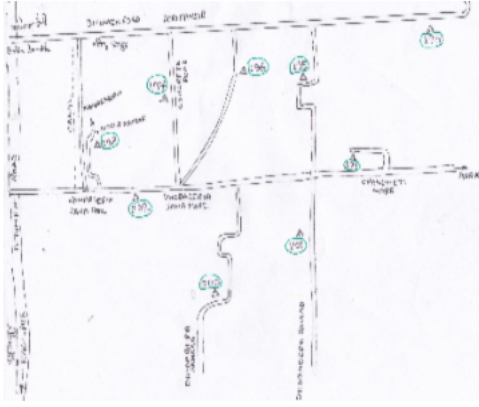

Nazri Naksha