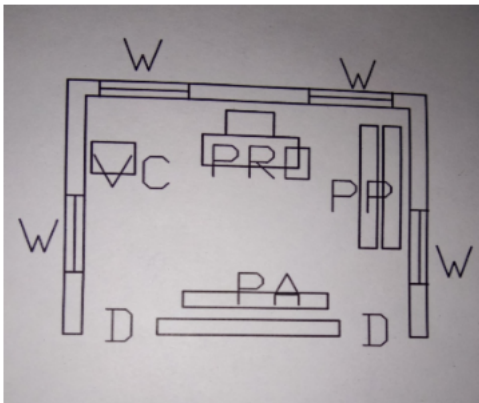

নির্বাচক নিবন্ধন আধিকারিকের স্বাক্ষর

Nazri Naksha

Google Map View

Polling Station Building Front View

Polling Station Front View

Cad View

Key MAP View

1 নাম : ভারতী পাল স্বামীর নাম: সুদেব পাল বাড়ির নং : n0139 বয়স : 65 লিঙ্গ : মহিলা	AWK2168839 ফটো উপলব্ধ	2 নাম : মানিক কুমার পাল পিতার নাম: সুদেব পাল বাড়ির নং : n0139 বয়স : 40 লিঙ্গ : পুরুষ	DNT2622421 ফটো উপলব্ধ	3 নাম : গৌরী পাল স্বামীর নাম: মানিক কুমার পাল বাড়ির নং : n0139 বয়স : 32 লিঙ্গ : মহিলা	AWK1498369 ফটো উপলব্ধ
4 নাম : শ্যামকিশোর পাল পিতার নাম: সুদেব পাল বাড়ির নং : n0139 বয়স : 31 লিঙ্গ : পুরুষ	AWK1617166 ফটো উপলব্ধ	5 নাম : সুদেব পাল পিতার নাম: সুধীর পাল বাড়ির নং : n0139 বয়স : 70 লিঙ্গ : পুরুষ	AWK2167872 ফটো উপলব্ধ	6 নাম : কৌশল্যা ওবা স্বামীর নাম: ধীরেন ওবা বাড়ির নং : n0062 বয়স : 59 লিঙ্গ : মহিলা	WB/31/210/501420 ফটো উপলব্ধ
7 নাম : গৌরঙ্গ ওবা পিতার নাম: ধীরেন ওবা বাড়ির নং : n0062 বয়স : 41 লিঙ্গ : পুরুষ	DNT2563310 ফটো উপলব্ধ	8 নাম : নিত্যানন্দ ওবা পিতার নাম: ধীরেন ওবা বাড়ির নং : n0062 বয়স : 37 লিঙ্গ : পুরুষ	AWK1498518 ফটো উপলব্ধ	9 নাম : কাকলী ওবা স্বামীর নাম: নিত্যানন্দ ওবা বাড়ির নং : n0062 বয়স : 37 লিঙ্গ : মহিলা	AWK1498526 ফটো উপলব্ধ
10 নাম : রানী ওবা স্বামীর নাম: গৌরঙ্গ ওবা বাড়ির নং : n0062 বয়স : 40 লিঙ্গ : মহিলা	DNT2801330 ফটো উপলব্ধ	11 নাম : রেনুকা কাণ্ডার স্বামীর নাম: বাদল কাণ্ডার বাড়ির নং : n0237 বয়স : 82 লিঙ্গ : মহিলা	AWK2168714 ফটো উপলব্ধ	12 নাম : গীতারানী কাণ্ডার স্বামীর নাম: নিখিল কাণ্ডার বাড়ির নং : n0237 বয়স : 58 লিঙ্গ : মহিলা	WB/31/210/501487 ফটো উপলব্ধ
13 নাম : অখিল কাণ্ডার পিতার নাম: বাদল কাণ্ডার বাড়ির নং : n0240 বয়স : 57 লিঙ্গ : পুরুষ	WB/31/210/501056 ফটো উপলব্ধ	14 নাম : শেফালী কাণ্ডার স্বামীর নাম: অখিল কাণ্ডার বাড়ির নং : n0240 বয়স : 54 লিঙ্গ : মহিলা	WB/31/210/501455 ফটো উপলব্ধ	15 নাম : অমলেন্দু কান্ডার পিতার নাম: অখিল কান্ডার বাড়ির নং : n0240 বয়স : 34 লিঙ্গ : পুরুষ	AWK1498443 ফটো উপলব্ধ
16 নাম : অর্চনা কামিলা স্বামীর নাম: নবকুমার কামিলা বাড়ির নং : n0231 বয়স : 39 লিঙ্গ : মহিলা	AWK1154087 ফটো উপলব্ধ	17 নাম : নবকুমার কামিলা পিতার নাম: শশাঙ্ক কামিলা বাড়ির নং : n0231 বয়স : 52 লিঙ্গ : পুরুষ	WB/31/210/501141 ফটো উপলব্ধ	18 নাম : সুকুমার কামিলা পিতার নাম: কুঞ্জবিহারী কামিলা বাড়ির নং : n0209 বয়স : 52 লিঙ্গ : পুরুষ	WB/31/210/501310 ফটো উপলব্ধ
19 নাম : কাঞ্চন কামিলা স্বামীর নাম: সুব্রত কামিলা বাড়ির নং : n0208 বয়স : 48 লিঙ্গ : মহিলা	DNT1728781 ফটো উপলব্ধ	20 নাম : সুব্রত কামিলা পিতার নাম: কুঞ্জবিহারী কামিলা বাড়ির নং : n0208 বয়স : 57 লিঙ্গ : পুরুষ	WB/31/210/501029 ফটো উপলব্ধ	21 নাম : শান্ত কামিলা পিতার নাম: সন্তোষ কামিলা বাড়ির নং : n0207 বয়স : 31 লিঙ্গ : পুরুষ	AWK1617083 ফটো উপলব্ধ
22 নাম : লক্ষ্মীরানী কামিলা স্বামীর নাম: সন্তোষ কুমার কামিলা বাড়ির নং : n0207 বয়স : 52 লিঙ্গ : মহিলা	AWK2166171 ফটো উপলব্ধ	23 নাম : শশীভূষণ কামিলা পিতার নাম: দেবব্রত কামিলা বাড়ির নং : n0206 বয়স : 38 লিঙ্গ : পুরুষ	DNT2801348 ফটো উপলব্ধ	24 নাম : কাঞ্চন কামিলা স্বামীর নাম: সন্তোষ কামিলা বাড়ির নং : n0206 বয়স : 61 লিঙ্গ : মহিলা	WB/31/210/501240 ফটো উপলব্ধ
25 নাম : ইন্দুভূষণ কামিলা পিতার নাম: সত্যব্রত কামিলা বাড়ির নং : n0205 বয়স : 44 লিঙ্গ : পুরুষ	DNT2234037 ফটো উপলব্ধ	26 নাম : সন্দ্যারানী কামিলা স্বামীর নাম: সত্যব্রত কামিলা বাড়ির নং : n0205 বয়স : 63 লিঙ্গ : মহিলা	WB/31/210/501175 ফটো উপলব্ধ	27 নাম : সত্যব্রত কামিলা পিতার নাম: কুঞ্জবিহারী কামিলা বাড়ির নং : n0205 বয়স : 71 লিঙ্গ : পুরুষ	AWK2165942 ফটো উপলব্ধ
28 নাম : বীণাপানি কামিলা স্বামীর নাম: সুভাষ কামিলা বাড়ির নং : n0204 বয়স : 52 লিঙ্গ : মহিলা	WB/31/210/501238 ফটো উপলব্ধ	29 নাম : সুভাষচন্দ্র কামিলা পিতার নাম: কুঞ্জবিহারী কামিলা বাড়ির নং : n0204 বয়স : 61 লিঙ্গ : পুরুষ	WB/31/210/501363 ফটো উপলব্ধ	30 নাম : মঞ্জুরানী কামিলা স্বামীর নাম: বিনোদ কামিলা বাড়ির নং : n0223 বয়স : 56 লিঙ্গ : মহিলা	WB/31/210/501315 ফটো উপলব্ধ