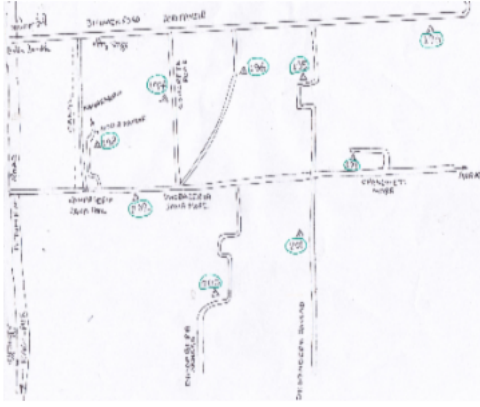

Nazri Naksha