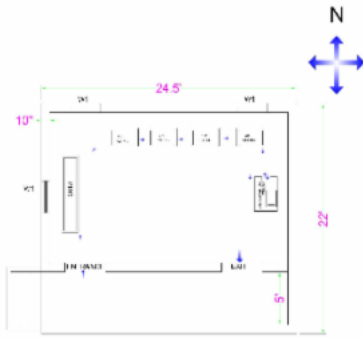

নির্বাচক নিবন্ধন আধিকারিকের স্বাক্ষর

Nazri Naksha

Google Map View

Polling Station Building Front View

Polling Station Front View

Cad View

Key MAP View

বিধানসভা নির্বাচনক্ষেত্রের নং, নাম : 213-কাঁথি উত্তর
ভাগ নং, নাম : 1-কিসমত বাথুয়াড়ী(সম্পূর্ণ)