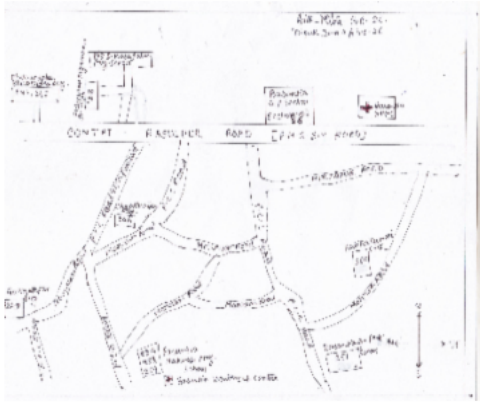

Nazri Naksha