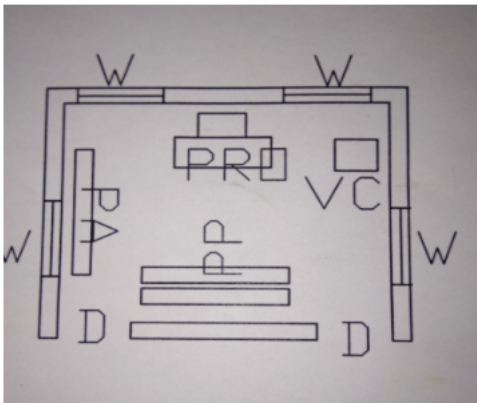

নির্বাচক নিবন্ধন আধিকারিকের স্বাক্ষর

Nazri Naksha

Google Map View

Polling Station Building Front View

Polling Station Front View

Cad View

Key MAP View

বিধানসভা নির্বাচনক্ষেত্রের নং, নাম : 213-কাঁথি উত্তর
ভাগ নং, নাম : 1-ধোবাবেড়িয়া. জে.এল নং- 8৫৭ থানা-কাঁথি, পিন-৭২১৪৪২