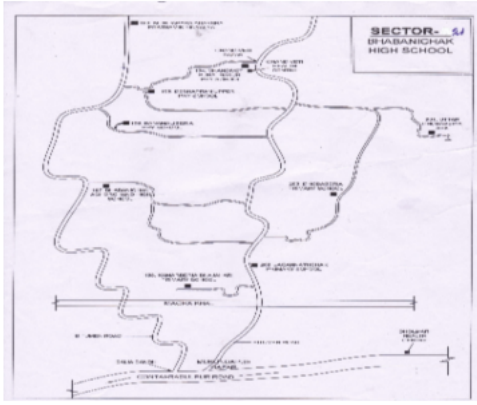

Nazri Naksha