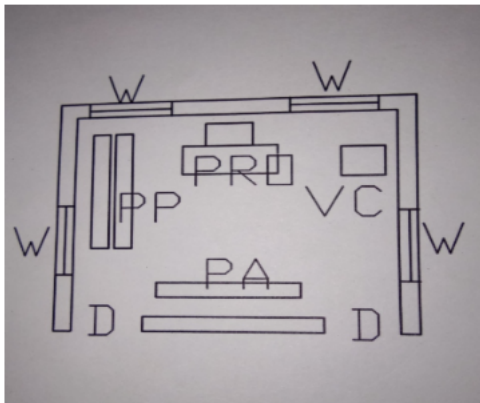

নির্বাচক নিবন্ধন আধিকারিকের স্বাক্ষর

Nazri Naksha

Google Map View

Polling Station Building Front View

Polling Station Front View

Cad View

Key MAP View

বিধানসভা নির্বাচনক্ষেত্রের নং, নাম : 213-কাঁথি উত্তর
ভাগ নং, নাম : 1-উত্তর দেউলপোতা(অংশ)