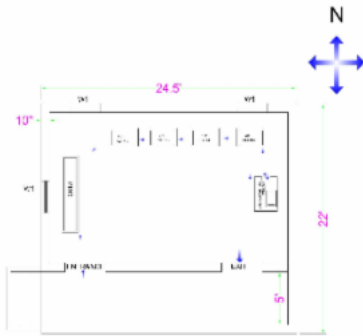

নির্বাচক নিবন্ধন আধিকারিকের স্বাক্ষর

Nazri Naksha

Google Map View

Polling Station Building Front View

Polling Station Front View

Cad View

Key MAP View

বিধানসভা নির্বাচনক্ষেত্রের নং, নাম : 213-কাঁথি উত্তর
ভাগ নং, নাম : 1-বাথুয়াড়ী (উত্তর জানা,পাত্র পাড়া)