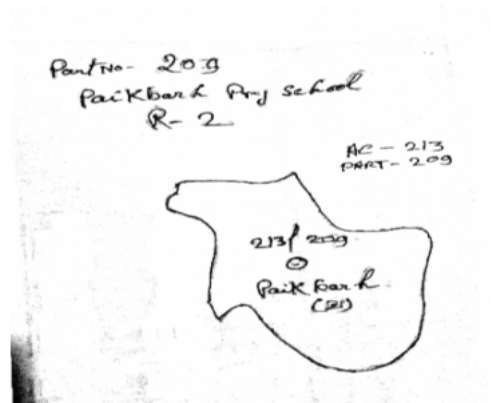

নির্বাচক নিবন্ধন আধিকারিকের স্বাক্ষর

Nazri Naksha

Google Map View

Polling Station Building Front View

Polling Station Front View

Cad View

Key MAP View

1 নাম : সূচোতা আদক জানা স্বামীর নাম: প্রভাংশু জানা বাড়ির নং : এন0121 বয়স : 27 লিঙ্গ : মহিলা	AWK2323970 ফটো উপলব্ধ	2 নাম : অঞ্জলি ওঝা স্বামীর নাম: জয়দেব ওঝা বাড়ির নং : n0124 বয়স : 58 লিঙ্গ : মহিলা	FTD1701960 ফটো উপলব্ধ	3 নাম : রাজকুমার ওঝা পিতার নাম: জয়দেব ওঝা বাড়ির নং : n0124 বয়স : 30 লিঙ্গ : পুরুষ	AWK1723535 ফটো উপলব্ধ
4 নাম : ননীবালা খাটুয়া স্বামীর নাম: বীরেন্দ্র খাটুয়া বাড়ির নং : n0086 বয়স : 82 লিঙ্গ : মহিলা	AWK2128080 ফটো উপলব্ধ	5 নাম : স্বপন কুমার খাটুয়া পিতার নাম: বীরেন্দ্র খাটুয়া বাড়ির নং : এন0086 বয়স : 60 লিঙ্গ : পুরুষ	AWK2128320 ফটো উপলব্ধ	6 নাম : তপন কুমার খাটুয়া পিতার নাম: বীরেন্দ্র নাথ খাটুয়া বাড়ির নং : n0086 বয়স : 53 লিঙ্গ : পুরুষ	AWK2050748 ফটো উপলব্ধ
7 নাম : মুকুল খাটুয়া পিতার নাম: সুকুমার খাটুয়া বাড়ির নং : n0180 বয়স : 32 লিঙ্গ : পুরুষ	AWK1502434 ফটো উপলব্ধ	8 নাম : অমল খাটুয়া পিতার নাম: অনাদী খাটুয়া বাড়ির নং : n0182 বয়স : 58 লিঙ্গ : পুরুষ	WB/31/211/402269 ফটো উপলব্ধ	9 নাম : গৌরী খাটুয়া স্বামীর নাম: অমল খাটুয়া বাড়ির নং : n0182 বয়স : 49 লিঙ্গ : মহিলা	FTD1794270 ফটো উপলব্ধ
10 নাম : শান্তনু খাটুয়া পিতার নাম: অমল খাটুয়া বাড়ির নং : n0182 বয়স : 30 লিঙ্গ : পুরুষ	AWK1723493 ফটো উপলব্ধ	11 নাম : আরতি খাটুয়া স্বামীর নাম: অনাদী খাটুয়া বাড়ির নং : n0183 বয়স : 77 লিঙ্গ : মহিলা	WB/31/211/402439 ফটো উপলব্ধ	12 নাম : সবিতা খাটুয়া স্বামীর নাম: দীপক খাটুয়া বাড়ির নং : n0183 বয়স : 37 লিঙ্গ : মহিলা	AWK0806976 ফটো উপলব্ধ
13 নাম : প্রদীপ খাটুয়া পিতার নাম: অনাদী খাটুয়া বাড়ির নং : n0183 বয়স : 46 লিঙ্গ : পুরুষ	FTD2458784 ফটো উপলব্ধ	14 নাম : গীতাজলী খাটুয়া স্বামীর নাম: প্রদীপ খাটুয়া বাড়ির নং : n0183 বয়স : 38 লিঙ্গ : মহিলা	AWK0806984 ফটো উপলব্ধ	15 নাম : কানাইলাল খাটুয়া পিতার নাম: সুধীর খাটুয়া বাড়ির নং : n0192 বয়স : 60 লিঙ্গ : পুরুষ	AWK2088870 ফটো উপলব্ধ
16 নাম : আল্পনা খাটুয়া স্বামীর নাম: কানাইলাল খাটুয়া বাড়ির নং : n0192 বয়স : 55 লিঙ্গ : মহিলা	AWK2088904 ফটো উপলব্ধ	17 নাম : মৃনাল খাটুয়া পিতার নাম: কানাইলাল খাটুয়া বাড়ির নং : n0192 বয়স : 38 লিঙ্গ : পুরুষ	FTD2695229 ফটো উপলব্ধ	18 নাম : মমতা খাটুয়া স্বামীর নাম: সঞ্জয় খাটুয়া বাড়ির নং : n0141 বয়স : 37 লিঙ্গ : মহিলা	AWK0807222 ফটো উপলব্ধ
19 নাম : প্রভাংশু শেখর খাটুয়া পিতার নাম: অচিন্তা খাটুয়া বাড়ির নং : n0143 বয়স : 77 লিঙ্গ : পুরুষ	FTD1793181 ফটো উপলব্ধ	20 নাম : রাজু খাটুয়া পিতার নাম: প্রভাংশু শেখর খাটুয়া বাড়ির নং : n0143 বয়স : 33 লিঙ্গ : পুরুষ	AWK1502624 ফটো উপলব্ধ	21 নাম : বিনোদ খাটুয়া পিতার নাম: অরবিন্দ খাটুয়া বাড়ির নং : n0141 বয়স : 50 লিঙ্গ : পুরুষ	AWK2653004 ফটো উপলব্ধ
22 নাম : আরতি খাটুয়া স্বামীর নাম: অরবিন্দ খাটুয়া বাড়ির নং : n0141 বয়স : 72 লিঙ্গ : মহিলা	AWK2652014 ফটো উপলব্ধ	23 নাম : অরবিন্দ খাটুয়া পিতার নাম: গদাধর খাটুয়া বাড়ির নং : n0141 বয়স : 82 লিঙ্গ : পুরুষ	AWK2652022 ফটো উপলব্ধ	24 নাম : পূর্ণিমা খাটুয়া স্বামীর নাম: সুশান্ত খাটুয়া বাড়ির নং : n0119 বয়স : 33 লিঙ্গ : মহিলা	AWK1407287 ফটো উপলব্ধ
25 নাম : সুশান্ত খাটুয়া পিতার নাম: সলিল খাটুয়া বাড়ির নং : n0119 বয়স : 47 লিঙ্গ : পুরুষ	FTD1701465 ফটো উপলব্ধ	26 নাম : রূপাঞ্জনা খাটুয়া স্বামীর নাম: বিষ্ণুপদ খাটুয়া বাড়ির নং : n0119 বয়স : 40 লিঙ্গ : মহিলা	AWK1156082 ফটো উপলব্ধ	27 নাম : বিষ্ণুপদ খাটুয়া পিতার নাম: সলিল খাটুয়া বাড়ির নং : n0119 বয়স : 51 লিঙ্গ : পুরুষ	FTD2458891 ফটো উপলব্ধ
28 নাম : উর্মিলা খাটুয়া স্বামীর নাম: সলিল খাটুয়া বাড়ির নং : n0119 বয়স : 74 লিঙ্গ : মহিলা	AWK2654903 ফটো উপলব্ধ	29 নাম : সলিলকুমার খাটুয়া পিতার নাম: লালমোহন খাটুয়া বাড়ির নং : n0119 বয়স : 85 লিঙ্গ : পুরুষ	AWK2654887 ফটো উপলব্ধ	30 নাম : মালতী খাটুয়া স্বামীর নাম: খোকন খাটুয়া বাড়ির নং : n0118 বয়স : 36 লিঙ্গ : মহিলা	AWK1156074 ফটো উপলব্ধ