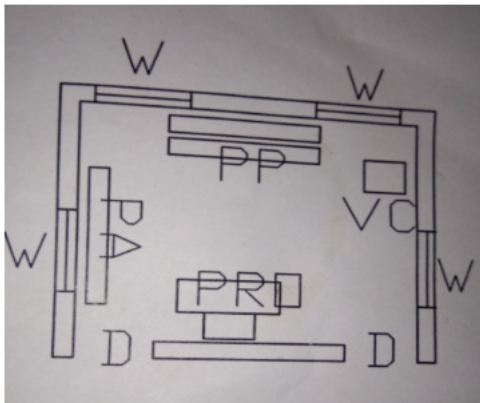

নির্বাচক নিবন্ধন আধিকারিকের স্বাক্ষর

Nazri Naksha

Google Map View

Polling Station Building Front View

Polling Station Front View

Cad View

Key MAP View

1 নাম : সূচোতা আদক জানা স্বামীর নাম: প্রভাংশু জানা বাড়ির নং : এন0121 বয়স : 27 লিঙ্গ : মহিলা	AWK2323970 ফটো উপলব্ধ	2 নাম : অঞ্জলি ওঝা স্বামীর নাম: জয়দেব ওঝা বাড়ির নং : n0124 বয়স : 58 লিঙ্গ : মহিলা	FTD1701960 ফটো উপলব্ধ	3 নাম : রাজকুমার ওঝা পিতার নাম: জয়দেব ওঝা বাড়ির নং : n0124 বয়স : 30 লিঙ্গ : পুরুষ	AWK1723535 ফটো উপলব্ধ
4 নাম : ননীবালা খাটুয়া স্বামীর নাম: বীরেন্দ্র খাটুয়া বাড়ির নং : n0086 বয়স : 82 লিঙ্গ : মহিলা	AWK2128080 ফটো উপলব্ধ	5 নাম : স্বপন কুমার খাটুয়া পিতার নাম: বীরেন্দ্র খাটুয়া বাড়ির নং : এন0086 বয়স : 60 লিঙ্গ : পুরুষ	AWK2128320 ফটো উপলব্ধ	6 নাম : তপন কুমার খাটুয়া পিতার নাম: বীরেন্দ্র নাথ খাটুয়া বাড়ির নং : n0086 বয়স : 53 লিঙ্গ : পুরুষ	AWK2050748 ফটো উপলব্ধ
7 নাম : মুকুল খাটুয়া পিতার নাম: সুকুমার খাটুয়া বাড়ির নং : n0180 বয়স : 32 লিঙ্গ : পুরুষ	AWK1502434 ফটো উপলব্ধ	8 নাম : অমল খাটুয়া পিতার নাম: অনাদী খাটুয়া বাড়ির নং : n0182 বয়স : 58 লিঙ্গ : পুরুষ	WB/31/211/402269 ফটো উপলব্ধ	9 নাম : গৌরী খাটুয়া স্বামীর নাম: অমল খাটুয়া বাড়ির নং : n0182 বয়স : 49 লিঙ্গ : মহিলা	FTD1794270 ফটো উপলব্ধ
10 নাম : শান্তনু খাটুয়া পিতার নাম: অমল খাটুয়া বাড়ির নং : n0182 বয়স : 30 লিঙ্গ : পুরুষ	AWK1723493 ফটো উপলব্ধ	11 নাম : আরতি খাটুয়া স্বামীর নাম: অনাদী খাটুয়া বাড়ির নং : n0183 বয়স : 77 লিঙ্গ : মহিলা	WB/31/211/402439 ফটো উপলব্ধ	12 নাম : সবিতা খাটুয়া স্বামীর নাম: দীপক খাটুয়া বাড়ির নং : n0183 বয়স : 37 লিঙ্গ : মহিলা	AWK0806976 ফটো উপলব্ধ
13 নাম : প্রদীপ খাটুয়া পিতার নাম: অনাদী খাটুয়া বাড়ির নং : n0183 বয়স : 46 লিঙ্গ : পুরুষ	FTD2458784 ফটো উপলব্ধ	14 নাম : গীতাজলী খাটুয়া স্বামীর নাম: প্রদীপ খাটুয়া বাড়ির নং : n0183 বয়স : 38 লিঙ্গ : মহিলা	AWK0806984 ফটো উপলব্ধ	15 নাম : কানাইলাল খাটুয়া পিতার নাম: সুধীর খাটুয়া বাড়ির নং : n0192 বয়স : 60 লিঙ্গ : পুরুষ	AWK2088870 ফটো উপলব্ধ
16 নাম : আল্পনা খাটুয়া স্বামীর নাম: কানাইলাল খাটুয়া বাড়ির নং : n0192 বয়স : 55 লিঙ্গ : মহিলা	AWK2088904 ফটো উপলব্ধ	17 নাম : মৃনাল খাটুয়া পিতার নাম: কানাইলাল খাটুয়া বাড়ির নং : n0192 বয়স : 38 লিঙ্গ : পুরুষ	FTD2695229 ফটো উপলব্ধ	18 নাম : মমতা খাটুয়া স্বামীর নাম: সঞ্জয় খাটুয়া বাড়ির নং : n0141 বয়স : 37 লিঙ্গ : মহিলা	AWK0807222 ফটো উপলব্ধ
19 নাম : প্রভাংশু শেখর খাটুয়া পিতার নাম: অচিন্তা খাটুয়া বাড়ির নং : n0143 বয়স : 77 লিঙ্গ : পুরুষ	FTD1793181 ফটো উপলব্ধ	20 নাম : রাজু খাটুয়া পিতার নাম: প্রভাংশু শেখর খাটুয়া বাড়ির নং : n0143 বয়স : 33 লিঙ্গ : পুরুষ	AWK1502624 ফটো উপলব্ধ	21 নাম : বিনোদ খাটুয়া পিতার নাম: অরবিন্দ খাটুয়া বাড়ির নং : n0141 বয়স : 50 লিঙ্গ : পুরুষ	AWK2653004 ফটো উপলব্ধ
22 নাম : আরতি খাটুয়া স্বামীর নাম: অরবিন্দ খাটুয়া বাড়ির নং : n0141 বয়স : 72 লিঙ্গ : মহিলা	AWK2652014 ফটো উপলব্ধ	23 নাম : অরবিন্দ খাটুয়া পিতার নাম: গদাধর খাটুয়া বাড়ির নং : n0141 বয়স : 82 লিঙ্গ : পুরুষ	AWK2652022 ফটো উপলব্ধ	24 নাম : পূর্ণিমা খাটুয়া স্বামীর নাম: সুশান্ত খাটুয়া বাড়ির নং : n0119 বয়স : 33 লিঙ্গ : মহিলা	AWK1407287 ফটো উপলব্ধ
25 নাম : সুশান্ত খাটুয়া পিতার নাম: সলিল খাটুয়া বাড়ির নং : n0119 বয়স : 47 লিঙ্গ : পুরুষ	FTD1701465 ফটো উপলব্ধ	26 নাম : রূপাঞ্জনা খাটুয়া স্বামীর নাম: বিষ্ণুপদ খাটুয়া বাড়ির নং : n0119 বয়স : 40 লিঙ্গ : মহিলা	AWK1156082 ফটো উপলব্ধ	27 নাম : বিষ্ণুপদ খাটুয়া পিতার নাম: সলিল খাটুয়া বাড়ির নং : n0119 বয়স : 51 লিঙ্গ : পুরুষ	FTD2458891 ফটো উপলব্ধ
28 নাম : উর্মিলা খাটুয়া স্বামীর নাম: সলিল খাটুয়া বাড়ির নং : n0119 বয়স : 74 লিঙ্গ : মহিলা	AWK2654903 ফটো উপলব্ধ	29 নাম : সলিলকুমার খাটুয়া পিতার নাম: লালমোহন খাটুয়া বাড়ির নং : n0119 বয়স : 85 লিঙ্গ : পুরুষ	AWK2654887 ফটো উপলব্ধ	30 নাম : মালতী খাটুয়া স্বামীর নাম: খোকন খাটুয়া বাড়ির নং : n0118 বয়স : 36 লিঙ্গ : মহিলা	AWK1156074 ফটো উপলব্ধ