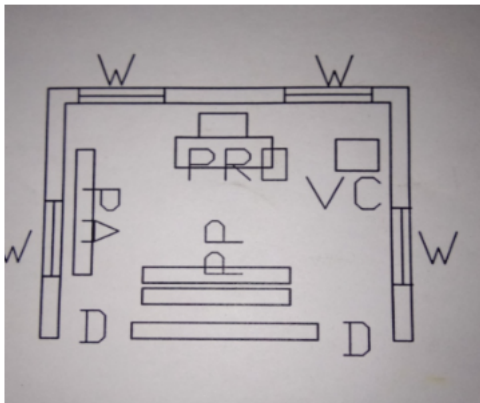

নির্বাচক নিবন্ধন আধিকারিকের স্বাক্ষর

Nazri Naksha

Google Map View

Polling Station Building Front View

Polling Station Front View

Cad View

Key MAP View

1 নাম : প্রতিমা ওঝা জানা স্বামীর নাম : পৃথীরাজ জানা বাড়ির নং : এন00918 বয়স : 35 লিঙ্গ : মহিলা	AWK1960053 ফটো উপলব্ধ	2 নাম : বুলুরানী কাণ্ডার স্বামীর নাম : বামাপদ কান্ডার বাড়ির নং : n0090 বয়স : 51 লিঙ্গ : মহিলা	AWK2070647 ফটো উপলব্ধ	3 নাম : রাধাপদ কাণ্ডার পিতার নাম : শচীন্দ্র কাণ্ডার বাড়ির নং : n0091 বয়স : 54 লিঙ্গ : পুরুষ	WB/31/211/405750 ফটো উপলব্ধ
4 নাম : তাপস কাণ্ডার পিতার নাম : সত্যপদ কাণ্ডার বাড়ির নং : n0091 বয়স : 31 লিঙ্গ : পুরুষ	AWK1723634 ফটো উপলব্ধ	5 নাম : দুর্গামনী কাণ্ডার স্বামীর নাম : শচীন্দ্র কাণ্ডার বাড়ির নং : n0091 বয়স : 81 লিঙ্গ : মহিলা	FTD1794577 ফটো উপলব্ধ	6 নাম : সুরভ কান্ডার পিতার নাম : বামাপদ কান্ডার বাড়ির নং : n0090 বয়স : 34 লিঙ্গ : পুরুষ	AWK1502962 ফটো উপলব্ধ
7 নাম : অঞ্জু কান্ডার স্বামীর নাম : নন্দদুলাল কান্ডার বাড়ির নং : n0090 বয়স : 33 লিঙ্গ : মহিলা	AWK1502855 ফটো উপলব্ধ	8 নাম : রীতারানী কাণ্ডার স্বামীর নাম : শ্যামাপদ কাণ্ডার বাড়ির নং : n0090 বয়স : 46 লিঙ্গ : মহিলা	FTD1790948 ফটো উপলব্ধ	9 নাম : শ্যামাপদ কান্ডার পিতার নাম : সুধীর কাণ্ডার বাড়ির নং : n0090 বয়স : 53 লিঙ্গ : পুরুষ	AWK2093151 ফটো উপলব্ধ
10 নাম : তারাপদ কাণ্ডার পিতার নাম : সত্যপদ কাণ্ডার বাড়ির নং : n0091 বয়স : 29 লিঙ্গ : পুরুষ	AWK1806215 ফটো উপলব্ধ	11 নাম : নন্দদুলাল কান্ডার পিতার নাম : সুধীর চন্দ্র কান্ডার বাড়ির নং : n0090 বয়স : 45 লিঙ্গ : পুরুষ	FTD2695682 ফটো উপলব্ধ	12 নাম : খুকুমনি কান্ডার স্বামীর নাম : সুরভ কান্ডার বাড়ির নং : n0090 বয়স : 38 লিঙ্গ : মহিলা	AWK1502954 ফটো উপলব্ধ
13 নাম : সত্যপদ কাণ্ডার পিতার নাম : শচীন্দ্র কাণ্ডার বাড়ির নং : n0091 বয়স : 59 লিঙ্গ : পুরুষ	AWK2594984 ফটো উপলব্ধ	14 নাম : কল্যানী কাণ্ডার স্বামীর নাম : সত্যপদ কাণ্ডার বাড়ির নং : n0091 বয়স : 53 লিঙ্গ : মহিলা	FTD2153195 ফটো উপলব্ধ	15 নাম : হরিপদ কান্ডার পিতার নাম : শচীন্দ্রনাথ কান্ডার বাড়ির নং : n0091 বয়স : 48 লিঙ্গ : পুরুষ	AWK1255900 ফটো উপলব্ধ
16 নাম : রেবতী কান্ডার স্বামীর নাম : হরিপদ কান্ডার বাড়ির নং : n0091 বয়স : 38 লিঙ্গ : মহিলা	AWK1502863 ফটো উপলব্ধ	17 নাম : লক্ষী কান্ডার স্বামীর নাম : রাধাপদ কান্ডার বাড়ির নং : n0091 বয়স : 40 লিঙ্গ : মহিলা	FTD2695690 ফটো উপলব্ধ	18 নাম : বিষ্ণুপদ কাণ্ডার পিতার নাম : শচীন্দ্র কাণ্ডার বাড়ির নং : n0104 বয়স : 60 লিঙ্গ : পুরুষ	AWK2075554 ফটো উপলব্ধ
19 নাম : খুকুমনি কাণ্ডার স্বামীর নাম : বিষ্ণুপদ কাণ্ডার বাড়ির নং : n0104 বয়স : 54 লিঙ্গ : মহিলা	AWK2075562 ফটো উপলব্ধ	20 নাম : সুধমা কাণ্ডার পিতার নাম : বিষ্ণুপদ কাণ্ডার বাড়ির নং : n0104 বয়স : 22 লিঙ্গ : মহিলা	AWK2559011 ফটো উপলব্ধ	21 নাম : বামাপদ কান্ডার পিতার নাম : সুধীর কাণ্ডার বাড়ির নং : n0090 বয়স : 59 লিঙ্গ : পুরুষ	AWK2073716 ফটো উপলব্ধ
22 নাম : শুকদেব কান্ডার পিতার নাম : বামাপদ কান্ডার বাড়ির নং : n0090 বয়স : 29 লিঙ্গ : পুরুষ	AWK1840263 ফটো উপলব্ধ	23 নাম : উত্তম কুমার কান্ডার পিতার নাম : বামাপদ কান্ডার বাড়ির নং : n0090 বয়স : 32 লিঙ্গ : পুরুষ	AWK1840255 ফটো উপলব্ধ	24 নাম : আরতি গুচ্ছাইত স্বামীর নাম : বিমল গুচ্ছাইত বাড়ির নং : n0081 বয়স : 76 লিঙ্গ : মহিলা	FTD2460525 ফটো উপলব্ধ
25 নাম : কালীপদ গুচ্ছাইত পিতার নাম : বিমল গুচ্ছাইত বাড়ির নং : n0081 বয়স : 48 লিঙ্গ : পুরুষ	AWK2093672 ফটো উপলব্ধ	26 নাম : সত্যরতা গুচ্ছাইত পিতার নাম : বিমল গুচ্ছাইত বাড়ির নং : n0081 বয়স : 43 লিঙ্গ : পুরুষ	FTD1796077 ফটো উপলব্ধ	27 নাম : বেহলা গুচ্ছাইত স্বামীর নাম : সত্যরত গুচ্ছাইত বাড়ির নং : n0081 বয়স : 38 লিঙ্গ : মহিলা	AWK1156421 ফটো উপলব্ধ
28 নাম : রমেশ গুচ্ছাইত পিতার নাম : কালীপদ গুচ্ছাইত বাড়ির নং : এন0081 বয়স : 27 লিঙ্গ : পুরুষ	AWK1999242 ফটো উপলব্ধ	29 নাম : অভীক চন্দ পিতার নাম : খগেন্দ্রনাথ চন্দ বাড়ির নং : n0081 বয়স : 41 লিঙ্গ : পুরুষ	FTD2460533 ফটো উপলব্ধ	30 নাম : রাধাকৃষ্ণ গিরি পিতার নাম : রমেশচন্দ্র গিরি বাড়ির নং : n0105 বয়স : 83 লিঙ্গ : পুরুষ	AWK2500965 ফটো উপলব্ধ