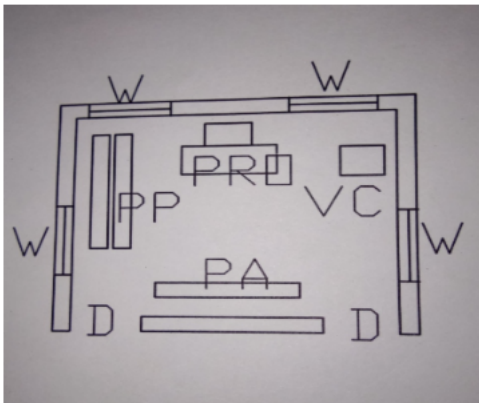

নির্বাচক নিবন্ধন আধিকারিকের স্বাক্ষর

Nazri Naksha

Google Map View

Polling Station Building Front View

Polling Station Front View

Cad View

Key MAP View

1 নাম : সুধাংশু পিতার নাম: রোহিনী দে বাড়ির নং : n0009 বয়স : 72 লিঙ্গ : পুরুষ	AWK2066355 ফটো উপলব্ধ	2 নাম : উত্তম দে পিতার নাম: সুধাংশু দে বাড়ির নং : n0009 বয়স : 33 লিঙ্গ : পুরুষ	AWK1503416 ফটো উপলব্ধ	3 নাম : সুমিতা দে স্বামীর নাম: সুধাংশু দে বাড়ির নং : n0009 বয়স : 60 লিঙ্গ : মহিলা	AWK2082337 ফটো উপলব্ধ
4 নাম : কবিতা (জানা) গিরি স্বামীর নাম: অঞ্জন কুমার গিরি বাড়ির নং : n0055 বয়স : 41 লিঙ্গ : মহিলা	FTD2695526 ফটো উপলব্ধ	5 নাম : অঞ্জন কুমার গিরি পিতার নাম: অজয় কৃষ্ণ গিরি বাড়ির নং : n0054 বয়স : 50 লিঙ্গ : পুরুষ	FTD2695518 ফটো উপলব্ধ	6 নাম : রঞ্জন কুমার গিরি পিতার নাম: অজয় কুমার গিরি বাড়ির নং : n0056 বয়স : 39 লিঙ্গ : পুরুষ	FTD2695534 ফটো উপলব্ধ
7 নাম : ছবিরানী গিরি স্বামীর নাম: অজয় কুমার গিরি বাড়ির নং : n0053 বয়স : 67 লিঙ্গ : মহিলা	FTD2695500 ফটো উপলব্ধ	8 নাম : অম্বিকা গিরি স্বামীর নাম: রঞ্জন কুমার গিরি বাড়ির নং : N0064 বয়স : 31 লিঙ্গ : মহিলা	AWK1697440 ফটো উপলব্ধ	9 নাম : ছবিরানী জানা স্বামীর নাম: সুকুমার জানা বাড়ির নং : n0001 বয়স : 72 লিঙ্গ : মহিলা	AWK2052967 ফটো উপলব্ধ
10 নাম : শ্বেতা জানা পিতার নাম: সুপ্রকাশ জানা বাড়ির নং : n0002 বয়স : 34 লিঙ্গ : মহিলা	AWK1336569 ফটো উপলব্ধ	11 নাম : হেমলতা জানা স্বামীর নাম: সুবিমল জানা বাড়ির নং : n0049 বয়স : 72 লিঙ্গ : মহিলা	WB/31/211/405729 ফটো উপলব্ধ	12 নাম : সোমা জানা স্বামীর নাম: সুপ্রীতি জানা বাড়ির নং : n0049 বয়স : 43 লিঙ্গ : মহিলা	FTD2460186 ফটো উপলব্ধ
13 নাম : সুপ্রিয় জানা পিতার নাম: সুবিমল জানা বাড়ির নং : n0049 বয়স : 52 লিঙ্গ : পুরুষ	FTD1705656 ফটো উপলব্ধ	14 নাম : সঞ্চিতা শ্যামল পিতার নাম: সঞ্জয় কুমার শ্যামল বাড়ির নং : এন001 বয়স : 29 লিঙ্গ : মহিলা	AWK2430759 ফটো উপলব্ধ	15 নাম : সুপ্রীতি জানা পিতার নাম: সুবিমল জানা বাড়ির নং : n0049 বয়স : 54 লিঙ্গ : পুরুষ	AWK2086148 ফটো উপলব্ধ
16 নাম : মিনতী জানা স্বামীর নাম: সুপ্রকাশ জানা বাড়ির নং : n0002 বয়স : 53 লিঙ্গ : মহিলা	WB/31/211/405728 ফটো উপলব্ধ	17 নাম : সুষমা জানা স্বামীর নাম: স্বনেন্দু জানা বাড়ির নং : n0001 বয়স : 48 লিঙ্গ : মহিলা	FTD2772093 ফটো উপলব্ধ	18 নাম : অজিত কুমার জানা পিতার নাম: নির্মল কুমার জানা বাড়ির নং : বয়স : 48 লিঙ্গ : পুরুষ	AWK1724525 ফটো উপলব্ধ
19 নাম : নিবেদীতা জানা স্বামীর নাম: অজিত জানা বাড়ির নং : বয়স : 38 লিঙ্গ : মহিলা	FTD2773943 ফটো উপলব্ধ	20 নাম : স্নেহা জানা পিতার নাম: সুপ্রকাশ জানা বাড়ির নং : এন0002 বয়স : 22 লিঙ্গ : মহিলা	AWK2478048 ফটো উপলব্ধ	21 নাম : সূর্য সাথী জানা পিতার নাম: স্বনেন্দু জানা বাড়ির নং : এন0001 বয়স : 26 লিঙ্গ : পুরুষ	AWK1999796 ফটো উপলব্ধ
22 নাম : সোমা জানা রায় স্বামীর নাম: সুরজিৎ রায় বাড়ির নং : N0142 বয়স : 28 লিঙ্গ : মহিলা	AWK2269868 ফটো উপলব্ধ	23 নাম : মৌমিতা জানা সিংহ স্বামীর নাম: প্রনয় সিংহ বাড়ির নং : এন0000 বয়স : 26 লিঙ্গ : মহিলা	AWK2023752 ফটো উপলব্ধ	24 নাম : তপনজ্যোতি দত্ত পিতার নাম: চিত্তরঞ্জন দত্ত বাড়ির নং : n0013 বয়স : 56 লিঙ্গ : পুরুষ	FTD1706969 ফটো উপলব্ধ
25 নাম : সৌম্য সুন্দর দত্ত পিতার নাম: তপনজ্যোতি দত্ত বাড়ির নং : n0013 বয়স : 30 লিঙ্গ : পুরুষ	AWK1723741 ফটো উপলব্ধ	26 নাম : প্রভাতি দত্ত স্বামীর নাম: নিরঞ্জন দত্ত বাড়ির নং : n0014 বয়স : 68 লিঙ্গ : মহিলা	AWK2086361 ফটো উপলব্ধ	27 নাম : স্বপনকুমার দত্ত পিতার নাম: নিরঞ্জন দত্ত বাড়ির নং : n0014 বয়স : 54 লিঙ্গ : পুরুষ	AWK2086353 ফটো উপলব্ধ
28 নাম : কবিতা দত্ত স্বামীর নাম: প্রদীপ দত্ত বাড়ির নং : n0014 বয়স : 39 লিঙ্গ : মহিলা	FTD2772119 ফটো উপলব্ধ	29 নাম : রাজু দত্ত পিতার নাম: অশ্বিনী দত্ত বাড়ির নং : N0048 বয়স : 27 লিঙ্গ : পুরুষ	AWK1960400 ফটো উপলব্ধ	30 নাম : গীতারানী দত্ত স্বামীর নাম: সৃষ্টিধর দত্ত বাড়ির নং : n0048 বয়স : 62 লিঙ্গ : মহিলা	WB/31/211/405037 ফটো উপলব্ধ