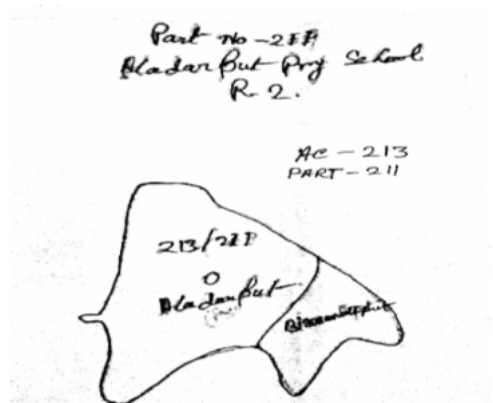

নির্বাচক নিবন্ধন আধিকারিকের স্বাক্ষর

Nazri Naksha

Google Map View

Polling Station Building Front View

Polling Station Front View

Cad View

Key MAP View

1 নাম : সুধাংশু পিতার নাম: রোহিনী দে বাড়ির নং : n0009 বয়স : 72 লিঙ্গ : পুরুষ	AWK2066355 ফটো উপলব্ধ	2 নাম : উত্তম দে পিতার নাম: সুধাংশু দে বাড়ির নং : n0009 বয়স : 33 লিঙ্গ : পুরুষ	AWK1503416 ফটো উপলব্ধ	3 নাম : সুমিতা দে স্বামীর নাম: সুধাংশু দে বাড়ির নং : n0009 বয়স : 60 লিঙ্গ : মহিলা	AWK2082337 ফটো উপলব্ধ
4 নাম : কবিতা (জানা) গিরি স্বামীর নাম: অঞ্জন কুমার গিরি বাড়ির নং : n0055 বয়স : 41 লিঙ্গ : মহিলা	FTD2695526 ফটো উপলব্ধ	5 নাম : অঞ্জন কুমার গিরি পিতার নাম: অজয় কৃষ্ণ গিরি বাড়ির নং : n0054 বয়স : 50 লিঙ্গ : পুরুষ	FTD2695518 ফটো উপলব্ধ	6 নাম : রঞ্জন কুমার গিরি পিতার নাম: অজয় কুমার গিরি বাড়ির নং : n0056 বয়স : 39 লিঙ্গ : পুরুষ	FTD2695534 ফটো উপলব্ধ
7 নাম : ছবিরানী গিরি স্বামীর নাম: অজয় কুমার গিরি বাড়ির নং : n0053 বয়স : 67 লিঙ্গ : মহিলা	FTD2695500 ফটো উপলব্ধ	8 নাম : অম্বিকা গিরি স্বামীর নাম: রঞ্জন কুমার গিরি বাড়ির নং : N0064 বয়স : 31 লিঙ্গ : মহিলা	AWK1697440 ফটো উপলব্ধ	9 নাম : ছবিরানী জানা স্বামীর নাম: সুকুমার জানা বাড়ির নং : n0001 বয়স : 72 লিঙ্গ : মহিলা	AWK2052967 ফটো উপলব্ধ
10 নাম : শ্বেতা জানা পিতার নাম: সুপ্রকাশ জানা বাড়ির নং : n0002 বয়স : 34 লিঙ্গ : মহিলা	AWK1336569 ফটো উপলব্ধ	11 নাম : হেমলতা জানা স্বামীর নাম: সুবিমল জানা বাড়ির নং : n0049 বয়স : 72 লিঙ্গ : মহিলা	WB/31/211/405729 ফটো উপলব্ধ	12 নাম : সোমা জানা স্বামীর নাম: সুপ্রীতি জানা বাড়ির নং : n0049 বয়স : 43 লিঙ্গ : মহিলা	FTD2460186 ফটো উপলব্ধ
13 নাম : সুপ্রিয় জানা পিতার নাম: সুবিমল জানা বাড়ির নং : n0049 বয়স : 52 লিঙ্গ : পুরুষ	FTD1705656 ফটো উপলব্ধ	14 নাম : সঞ্চিতা শ্যামল পিতার নাম: সঞ্জয় কুমার শ্যামল বাড়ির নং : এন001 বয়স : 29 লিঙ্গ : মহিলা	AWK2430759 ফটো উপলব্ধ	15 নাম : সুপ্রীতি জানা পিতার নাম: সুবিমল জানা বাড়ির নং : n0049 বয়স : 54 লিঙ্গ : পুরুষ	AWK2086148 ফটো উপলব্ধ
16 নাম : মিনতী জানা স্বামীর নাম: সুপ্রকাশ জানা বাড়ির নং : n0002 বয়স : 53 লিঙ্গ : মহিলা	WB/31/211/405728 ফটো উপলব্ধ	17 নাম : সুষমা জানা স্বামীর নাম: স্বনেন্দু জানা বাড়ির নং : n0001 বয়স : 48 লিঙ্গ : মহিলা	FTD2772093 ফটো উপলব্ধ	18 নাম : অজিত কুমার জানা পিতার নাম: নির্মল কুমার জানা বাড়ির নং : বয়স : 48 লিঙ্গ : পুরুষ	AWK1724525 ফটো উপলব্ধ
19 নাম : নিবেদীতা জানা স্বামীর নাম: অজিত জানা বাড়ির নং : বয়স : 38 লিঙ্গ : মহিলা	FTD2773943 ফটো উপলব্ধ	20 নাম : স্নেহা জানা পিতার নাম: সুপ্রকাশ জানা বাড়ির নং : এন0002 বয়স : 22 লিঙ্গ : মহিলা	AWK2478048 ফটো উপলব্ধ	21 নাম : সূর্য সাথী জানা পিতার নাম: স্বনেন্দু জানা বাড়ির নং : এন0001 বয়স : 26 লিঙ্গ : পুরুষ	AWK1999796 ফটো উপলব্ধ
22 নাম : সোমা জানা রায় স্বামীর নাম: সুরজিৎ রায় বাড়ির নং : N0142 বয়স : 28 লিঙ্গ : মহিলা	AWK2269868 ফটো উপলব্ধ	23 নাম : মৌমিতা জানা সিংহ স্বামীর নাম: প্রনয় সিংহ বাড়ির নং : এন0000 বয়স : 26 লিঙ্গ : মহিলা	AWK2023752 ফটো উপলব্ধ	24 নাম : তপনজ্যোতি দত্ত পিতার নাম: চিত্তরঞ্জন দত্ত বাড়ির নং : n0013 বয়স : 56 লিঙ্গ : পুরুষ	FTD1706969 ফটো উপলব্ধ
25 নাম : সৌম্য সুন্দর দত্ত পিতার নাম: তপনজ্যোতি দত্ত বাড়ির নং : n0013 বয়স : 30 লিঙ্গ : পুরুষ	AWK1723741 ফটো উপলব্ধ	26 নাম : প্রভাতি দত্ত স্বামীর নাম: নিরঞ্জন দত্ত বাড়ির নং : n0014 বয়স : 68 লিঙ্গ : মহিলা	AWK2086361 ফটো উপলব্ধ	27 নাম : স্বপনকুমার দত্ত পিতার নাম: নিরঞ্জন দত্ত বাড়ির নং : n0014 বয়স : 54 লিঙ্গ : পুরুষ	AWK2086353 ফটো উপলব্ধ
28 নাম : কবিতা দত্ত স্বামীর নাম: প্রদীপ দত্ত বাড়ির নং : n0014 বয়স : 39 লিঙ্গ : মহিলা	FTD2772119 ফটো উপলব্ধ	29 নাম : রাজু দত্ত পিতার নাম: অশ্বিনী দত্ত বাড়ির নং : N0048 বয়স : 27 লিঙ্গ : পুরুষ	AWK1960400 ফটো উপলব্ধ	30 নাম : গীতারানী দত্ত স্বামীর নাম: সৃষ্টিধর দত্ত বাড়ির নং : n0048 বয়স : 62 লিঙ্গ : মহিলা	WB/31/211/405037 ফটো উপলব্ধ