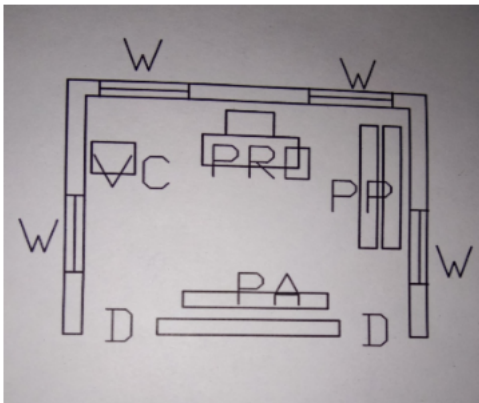

নির্বাচক নিবন্ধন আধিকারিকের স্বাক্ষর

Nazri Naksha

Google Map View

Polling Station Building Front View

Polling Station Front View

Cad View

Key MAP View

1 নাম : সাকেরুন বিবি স্বামীর নাম: মনসুর আলি সাহা বাড়ির নং : এন0065 বয়স : 23 লিঙ্গ : মহিলা	AWK2453157 ফটো উপলব্ধ	2 নাম : রোকেজা খাতুন পিতার নাম: বাহার আলি শাহ বাড়ির নং : এন0065 বয়স : 25 লিঙ্গ : মহিলা	AWK2453165 ফটো উপলব্ধ	3 নাম : মুস্তাফা আলি সাহা পিতার নাম: বাহার আলি সাহা বাড়ির নং : n0065 বয়স : 54 লিঙ্গ : পুরুষ	AWK1869247 ফটো উপলব্ধ
4 নাম : তোরিমা বিবি স্বামীর নাম: মুস্তাফা আলি সাহা বাড়ির নং : n0065 বয়স : 47 লিঙ্গ : মহিলা	AWK1869254 ফটো উপলব্ধ	5 নাম : সুপ্রিয়া বেওয়া স্বামীর নাম: সেক রফিউল বাড়ির নং : n0065 বয়স : 43 লিঙ্গ : মহিলা	AWK1965565 ফটো উপলব্ধ	6 নাম : মনুজা খাতুন পিতার নাম: মুস্তাফা আলি সাহা বাড়ির নং : n0065 বয়স : 29 লিঙ্গ : মহিলা	AWK1974666 ফটো উপলব্ধ
7 নাম : মরজিনা খাতুন পিতার নাম: বাহার আলি সাহা বাড়ির নং : n0065 বয়স : 29 লিঙ্গ : মহিলা	AWK1959394 ফটো উপলব্ধ	8 নাম : হাসিনা বিবি স্বামীর নাম: সেক শরাফউদ্দিন বাড়ির নং : n0190 বয়স : 54 লিঙ্গ : মহিলা	FTD2461929 ফটো উপলব্ধ	9 নাম : সেক শরাফ উদ্দিন পিতার নাম: সেক আসবাউদ্দিন বাড়ির নং : n0191 বয়স : 66 লিঙ্গ : পুরুষ	AWK1170422 ফটো উপলব্ধ
10 নাম : সেক আমির হামজা আলি পিতার নাম: সেক তসবার আলি বাড়ির নং : এন0133 বয়স : 26 লিঙ্গ : পুরুষ	AWK2000743 ফটো উপলব্ধ	11 নাম : মনসুর আলি সাহা পিতার নাম: বাহার আলি সাহা বাড়ির নং : N0065 বয়স : 30 লিঙ্গ : পুরুষ	UCB1616796 ফটো উপলব্ধ	12 নাম : মোহর বিবি স্বামীর নাম: বাহার বাড়ির নং : N0065 বয়স : 67 লিঙ্গ : মহিলা	AWK2231660 ফটো উপলব্ধ
13 নাম : হোসনর বিবি স্বামীর নাম: সেক মুকতার বাড়ির নং : বয়স : 48 লিঙ্গ : মহিলা	AWK2285625 ফটো উপলব্ধ	14 নাম : সেকমুন্সিয়ার পিতার নাম: সেক আসবাউদ্দিন বাড়ির নং : বয়স : 64 লিঙ্গ : পুরুষ	WB/31/211/489673 ফটো উপলব্ধ	15 নাম : সেক সমিরউদ্দিন পিতার নাম: সেক ইসরাফিলউদ্দিন বাড়ির নং : এন0059 বয়স : 26 লিঙ্গ : পুরুষ	AWK2000685 ফটো উপলব্ধ
16 নাম : সেক রাজু আলি পিতার নাম: সেক জাকির আলি বাড়ির নং : নং64 বয়স : 26 লিঙ্গ : পুরুষ	AWK2001063 ফটো উপলব্ধ	17 নাম : শ্রীমন্তকুমার গিরি পিতার নাম: অক্ষয় গিরি বাড়ির নং : n0012 বয়স : 82 লিঙ্গ : পুরুষ	WB/31/211/408417 ফটো উপলব্ধ	18 নাম : গোপাল গিরি পিতার নাম: শ্রীমন্ত গিরি বাড়ির নং : n0012 বয়স : 39 লিঙ্গ : পুরুষ	AWK1336841 ফটো উপলব্ধ
19 নাম : সুখদেব গিরি পিতার নাম: শ্রীমন্ত গিরি বাড়ির নং : n0012 বয়স : 30 লিঙ্গ : পুরুষ	AWK1723840 ফটো উপলব্ধ	20 নাম : আব্দুর বিবি স্বামীর নাম: সেক সাতমনি বাড়ির নং : n0012 বয়স : 67 লিঙ্গ : মহিলা	FTD2258333 ফটো উপলব্ধ	21 নাম : রূপসানা বিবি স্বামীর নাম: সেক সালেম বাড়ির নং : n0012 বয়স : 37 লিঙ্গ : মহিলা	AWK1256106 ফটো উপলব্ধ
22 নাম : মতলেব খাঁ পিতার নাম: গুলজার খাঁ বাড়ির নং : n0012 বয়স : 64 লিঙ্গ : পুরুষ	FTD2258291 ফটো উপলব্ধ	23 নাম : বসিরুন বিবি স্বামীর নাম: মতলেব খাঁ বাড়ির নং : n0012 বয়স : 60 লিঙ্গ : মহিলা	FTD2258325 ফটো উপলব্ধ	24 নাম : সালিম খাঁ পিতার নাম: মতলেব খাঁ বাড়ির নং : n0012 বয়স : 42 লিঙ্গ : পুরুষ	FTD2464535 ফটো উপলব্ধ
25 নাম : তনুজা বিবি স্বামীর নাম: সালিম খাঁ বাড়ির নং : n0012 বয়স : 42 লিঙ্গ : মহিলা	AWK1723899 ফটো উপলব্ধ	26 নাম : আরেস খাঁ পিতার নাম: আরেস খাঁ বাড়ির নং : n0012 বয়স : 62 লিঙ্গ : পুরুষ	FTD2258309 ফটো উপলব্ধ	27 নাম : হাজরা বিবি স্বামীর নাম: আরেস খাঁ বাড়ির নং : n0012 বয়স : 54 লিঙ্গ : মহিলা	FTD2258317 ফটো উপলব্ধ
28 নাম : আনুয়ারা বিবি স্বামীর নাম: সেক আব্দুল কাদের বাড়ির নং : n0012 বয়স : 52 লিঙ্গ : মহিলা	FTD2577351 ফটো উপলব্ধ	29 নাম : জেসমিন বিবি স্বামীর নাম: উসমান খাঁ বাড়ির নং : n0012 বয়স : 44 লিঙ্গ : মহিলা	FTD2464543 ফটো উপলব্ধ	30 নাম : দীনেশ গিরি পিতার নাম: শ্রীকান্ত গিরি বাড়ির নং : n0025 বয়স : 36 লিঙ্গ : পুরুষ	AWK1156470 ফটো উপলব্ধ