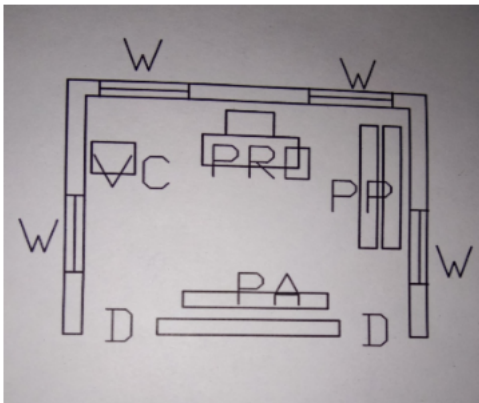

নির্বাচক নিবন্ধন আধিকারিকের স্বাক্ষর

Nazri Naksha

Google Map View

Polling Station Building Front View

Polling Station Front View

Cad View

Key MAP View

বিধানসভা নির্বাচনক্ষেত্রের নং, নাম : 213-কাঁথি উত্তর
ভাগ নং, নাম : 1-দক্ষিণ মুড়াবনিয়া