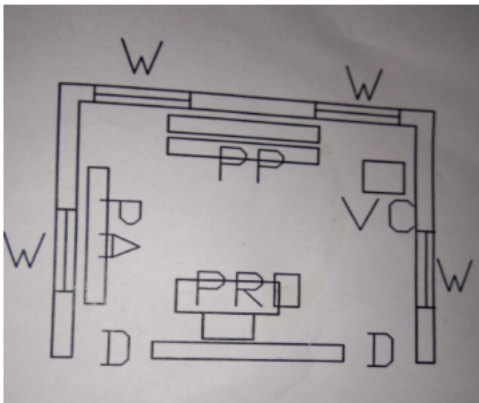

নির্বাচক নিবন্ধন আধিকারিকের স্বাক্ষর

Nazri Naksha

Google Map View

Polling Station Building Front View

Polling Station Front View

Cad View

Key MAP View

1	AWK2172682	ফটো উপলব্ধ	নাম : সেক আকবর আলি পিতার নাম: সেক আমজেদ আলি বাড়ির নং : n0132 বয়স : 69 লিঙ্গ : পুরুষ	2	AWK2172732	ফটো উপলব্ধ	নাম : জাহানারা বিবি স্বামীর নাম: সেক আকবর আলি বাড়ির নং : n0133 বয়স : 63 লিঙ্গ : মহিলা	3	FTD2462729	ফটো উপলব্ধ	নাম : সেক জাহের আলি পিতার নাম: সেক আকবর আলি বাড়ির নং : n0134 বয়স : 51 লিঙ্গ : পুরুষ
4	FTD2462737	ফটো উপলব্ধ	নাম : সেক ফারুক আলি পিতার নাম: সেক আকবর আলি বাড়ির নং : n0135 বয়স : 47 লিঙ্গ : পুরুষ	5	AWK1648070	ফটো উপলব্ধ	নাম : কাকলী জানা (পড়্যা) স্বামীর নাম: সঞ্জীব জানা বাড়ির নং : n0127 বয়স : 37 লিঙ্গ : মহিলা	6	AWK1630201	ফটো উপলব্ধ	নাম : রুমা মাম্মা (মন্ডল) স্বামীর নাম: ষষ্ঠীপদ মাম্মা বাড়ির নং : n0128 বয়স : 32 লিঙ্গ : মহিলা
7	AWK2154003	ফটো উপলব্ধ	নাম : জয়ন্তী কামিলা স্বামীর নাম: সুধাংশু কামিলা বাড়ির নং : n0122 বয়স : 70 লিঙ্গ : মহিলা	8	FTD2636116	ফটো উপলব্ধ	নাম : জয়ারাণী কামিলা স্বামীর নাম: হিমাংশু কামিলা বাড়ির নং : n0069 বয়স : 67 লিঙ্গ : মহিলা	9	AWK1408392	ফটো উপলব্ধ	নাম : মদন কামিলা পিতার নাম: হিমাংশু কামিলা বাড়ির নং : n0069 বয়স : 41 লিঙ্গ : পুরুষ
10	AWK1505254	ফটো উপলব্ধ	নাম : টোকন কামিলা পিতার নাম: হিমাংশু কামিলা বাড়ির নং : n0069 বয়স : 34 লিঙ্গ : পুরুষ	11	AWK1504943	ফটো উপলব্ধ	নাম : খোকন কামিলা পিতার নাম: হিমাংশু কামিলা বাড়ির নং : n0069 বয়স : 33 লিঙ্গ : পুরুষ	12	AWK1504976	ফটো উপলব্ধ	নাম : তপন ভূঞা পিতার নাম: গগন ভূঞা বাড়ির নং : n0069 বয়স : 54 লিঙ্গ : পুরুষ
13	AWK1504984	ফটো উপলব্ধ	নাম : রোখা রানী ভূঞা স্বামীর নাম: তপন ভূঞা বাড়ির নং : n0069 বয়স : 45 লিঙ্গ : মহিলা	14	AWK1182195	ফটো উপলব্ধ	নাম : চন্দন কামিলা পিতার নাম: মানগোবিন্দ কামিলা বাড়ির নং : n0044 বয়স : 39 লিঙ্গ : পুরুষ	15	AWK2687374	ফটো উপলব্ধ	নাম : ত্রিলোচন কামিলা পিতার নাম: অনন্ত কামিলা বাড়ির নং : n0045 বয়স : 77 লিঙ্গ : পুরুষ
16	AWK1337823	ফটো উপলব্ধ	নাম : গনেশ কামিলা পিতার নাম: কানাইলাল কামিলা বাড়ির নং : n0052 বয়স : 35 লিঙ্গ : পুরুষ	17	FTD2636090	ফটো উপলব্ধ	নাম : মানগোবিন্দ কামিলা পিতার নাম: অনন্ত কামিলা বাড়ির নং : n0052 বয়স : 64 লিঙ্গ : পুরুষ	18	FTD2636108	ফটো উপলব্ধ	নাম : মনিবালা কামিলা স্বামীর নাম: মানগোবিন্দ কামিলা বাড়ির নং : n0052 বয়স : 58 লিঙ্গ : মহিলা
19	AWK1504935	ফটো উপলব্ধ	নাম : চঞ্চল কামিলা পিতার নাম: মানগোবিন্দ কামিলা বাড়ির নং : n0052 বয়স : 32 লিঙ্গ : পুরুষ	20	AWK2687267	ফটো উপলব্ধ	নাম : প্রানকৃষ্ণ কামিলা পিতার নাম: জগন্নাথ কামিলা বাড়ির নং : n0054 বয়স : 72 লিঙ্গ : পুরুষ	21	FTD2159275	ফটো উপলব্ধ	নাম : দিলীপ কুমার কামিলা পিতার নাম: প্রানকৃষ্ণ কামিলা বাড়ির নং : n0054 বয়স : 44 লিঙ্গ : পুরুষ
22	WB/31/211/414483	ফটো উপলব্ধ	নাম : সুমিত্রা কামিলা স্বামীর নাম: প্রানকৃষ্ণ কামিলা বাড়ির নং : n0054 বয়স : 67 লিঙ্গ : মহিলা	23	FTD2467710	ফটো উপলব্ধ	নাম : খোকন কামিলা পিতার নাম: রামকৃষ্ণ কামিলা বাড়ির নং : n0094 বয়স : 62 লিঙ্গ : পুরুষ	24	FTD2467728	ফটো উপলব্ধ	নাম : অঞ্জলী কামিলা স্বামীর নাম: খোকন কামিলা বাড়ির নং : n0094 বয়স : 57 লিঙ্গ : মহিলা
25	AWK1337849	ফটো উপলব্ধ	নাম : চঞ্চল কামিলা পিতার নাম: খোকন কামিলা বাড়ির নং : n0094 বয়স : 35 লিঙ্গ : পুরুষ	26	AWK2687325	ফটো উপলব্ধ	নাম : ভগীরথ কামিলা পিতার নাম: সিদ্ধেশ্বর কামিলা বাড়ির নং : n0044 বয়স : 62 লিঙ্গ : পুরুষ	27	AWK2687333	ফটো উপলব্ধ	নাম : বিলাসিনী কামিলা স্বামীর নাম: ভগীরথ কামিলা বাড়ির নং : n0044 বয়স : 57 লিঙ্গ : মহিলা
28	AWK1724657	ফটো উপলব্ধ	নাম : মাতঙ্গিনী কামিলা স্বামীর নাম: শম্ভু কামিলা বাড়ির নং : n0044 বয়স : 32 লিঙ্গ : মহিলা	29	AWK1156926	ফটো উপলব্ধ	নাম : সুবিমল কামিলা পিতার নাম: রামকৃষ্ণ কামিলা বাড়ির নং : n0094 বয়স : 36 লিঙ্গ : পুরুষ	30	FTD1703370	ফটো উপলব্ধ	নাম : পুতুল কামিলা স্বামীর নাম: সুধাংশু কামিলা বাড়ির নং : n0094 বয়স : 48 লিঙ্গ : মহিলা