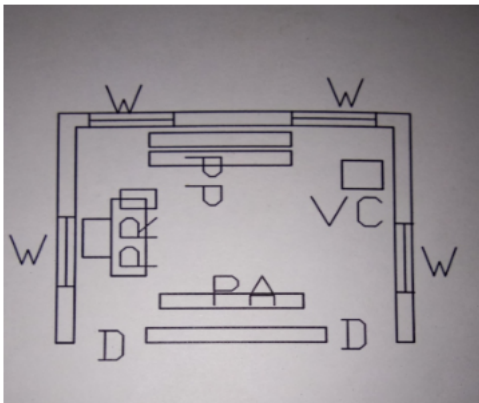

নির্বাচক নিবন্ধন আধিকারিকের স্বাক্ষর

Nazri Naksha

Google Map View

Polling Station Building Front View

Polling Station Front View

Cad View

Key MAP View

1 নাম : অহল্যা গারু স্বামীর নাম: পরেশ গারু বাড়ির নং : n0001 বয়স : 62 লিঙ্গ : মহিলা ফটো উপলব্ধ	WB/31/211/414497	2 নাম : পৌতম গারু পিতার নাম: পরেশ চন্দ্র গারু বাড়ির নং : n0001 বয়স : 36 লিঙ্গ : পুরুষ ফটো উপলব্ধ	AWK1257773	3 নাম : অপর্ণা প্রধান স্বামীর নাম: আশীষ প্রধান বাড়ির নং : এন0001 বয়স : 25 লিঙ্গ : মহিলা ফটো উপলব্ধ	UCB1870013
4 নাম : সন্ধ্যা রানি গারু স্বামীর নাম: গৌতম গারু বাড়ির নং : N0001 বয়স : 28 লিঙ্গ : মহিলা ফটো উপলব্ধ	AWK2232411	5 নাম : জয়শ্রী গারু স্বামীর নাম: উত্তম গারু বাড়ির নং : n0001 বয়স : 29 লিঙ্গ : মহিলা ফটো উপলব্ধ	AWK1807890	6 নাম : উত্তম গারু পিতার নাম: পরেশ গারু বাড়ির নং : n0001 বয়স : 40 লিঙ্গ : পুরুষ ফটো উপলব্ধ	FTD2696870
7 নাম : পূর্ণিমা গিরি স্বামীর নাম: প্রবীর গিরি বাড়ির নং : n0070 বয়স : 55 লিঙ্গ : মহিলা ফটো উপলব্ধ	FTD1793249	8 নাম : মনীকা গিরি স্বামীর নাম: দীপক গিরি বাড়ির নং : n0070 বয়স : 57 লিঙ্গ : মহিলা ফটো উপলব্ধ	FTD1792381	9 নাম : শিশির কুমার গিরি পিতার নাম: অবনী গিরি বাড়ির নং : n0070 বয়স : 43 লিঙ্গ : পুরুষ ফটো উপলব্ধ	FTD2577591
10 নাম : আরতী গিরি স্বামীর নাম: প্রবীর গিরি বাড়ির নং : n0041 বয়স : 60 লিঙ্গ : মহিলা ফটো উপলব্ধ	FTD2466613	11 নাম : মনোজ গিরি পিতার নাম: অসীম গিরি বাড়ির নং : n0041 বয়স : 36 লিঙ্গ : পুরুষ ফটো উপলব্ধ	AWK1505536	12 নাম : মধুমিতা গিরি স্বামীর নাম: দিলীপ কুমার গিরি বাড়ির নং : n0070 বয়স : 35 লিঙ্গ : মহিলা ফটো উপলব্ধ	AWK1807965
13 নাম : সৌরভ গিরি পিতার নাম: মানিক গিরি বাড়ির নং : এন0070 বয়স : 22 লিঙ্গ : পুরুষ ফটো উপলব্ধ	AWK2518140	14 নাম : সৌভিক গিরি পিতার নাম: মানিক গিরি বাড়ির নং : এন0070 বয়স : 22 লিঙ্গ : পুরুষ ফটো উপলব্ধ	AWK2518165	15 নাম : তনুশ্রী গিরি স্বামীর নাম: মিলন গিরি বাড়ির নং : এন0041 বয়স : 25 লিঙ্গ : মহিলা ফটো উপলব্ধ	AWK2281095
16 নাম : মিলন গিরি পিতার নাম: অসীম গিরি বাড়ির নং : n0041 বয়স : 31 লিঙ্গ : পুরুষ ফটো উপলব্ধ	AWK1625516	17 নাম : দেব কুমার গিরি স্বামীর নাম: আরতি গিরি বাড়ির নং : n0041 বয়স : 39 লিঙ্গ : পুরুষ ফটো উপলব্ধ	FTD2696888	18 নাম : কম্পনা গিরি স্বামীর নাম: অসীম গিরি বাড়ির নং : n0041 বয়স : 57 লিঙ্গ : মহিলা ফটো উপলব্ধ	FTD2466605
19 নাম : দীপককুমার গিরি পিতার নাম: অবনী গিরি বাড়ির নং : n0070 বয়স : 63 লিঙ্গ : পুরুষ ফটো উপলব্ধ	FTD2466589	20 নাম : প্রদীপকুমার গিরি পিতার নাম: অবনী গিরি বাড়ির নং : n0070 বয়স : 61 লিঙ্গ : পুরুষ ফটো উপলব্ধ	FTD1793231	21 নাম : মানিক গিরি পিতার নাম: অবনী গিরি বাড়ির নং : n0070 বয়স : 56 লিঙ্গ : পুরুষ ফটো উপলব্ধ	WB/31/211/414526
22 নাম : সূশ্রীতা সাহু(গিরি) স্বামীর নাম: মানিক গিরি বাড়ির নং : n0070 বয়স : 49 লিঙ্গ : মহিলা ফটো উপলব্ধ	FTD2696896	23 নাম : দিলীপকুমার গিরি পিতার নাম: অবনী গিরি বাড়ির নং : n0070 বয়স : 50 লিঙ্গ : পুরুষ ফটো উপলব্ধ	FTD1792399	24 নাম : অনিতা গিরি পিতার নাম: অবনী গিরি বাড়ির নং : n0070 বয়স : 45 লিঙ্গ : মহিলা ফটো উপলব্ধ	FTD1792365
25 নাম : পুষ্পেন্দু গিরি পিতার নাম: প্রদীপ গিরি বাড়ির নং : n0070 বয়স : 33 লিঙ্গ : পুরুষ ফটো উপলব্ধ	AWK1505411	26 নাম : ইতিকনা গিরি স্বামীর নাম: শিশির কুমার গিরি বাড়ির নং : n0070 বয়স : 40 লিঙ্গ : মহিলা ফটো উপলব্ধ	AWK1625383	27 নাম : দিব্যানন্দ গিরি পিতার নাম: দীপক কুমার গিরি বাড়ির নং : n0070 বয়স : 33 লিঙ্গ : পুরুষ ফটো উপলব্ধ	AWK1505403
28 নাম : শুভেন্দু গিরি পিতার নাম: প্রদীপ গিরি বাড়ির নং : n0070 বয়স : 29 লিঙ্গ : পুরুষ ফটো উপলব্ধ	AWK1807940	29 নাম : রাজ কুমার গিরি পিতার নাম: প্রবীর গিরি বাড়ির নং : n0092 বয়স : 39 লিঙ্গ : পুরুষ ফটো উপলব্ধ	AWK1357557	30 নাম : অনুরাধা গিরি স্বামীর নাম: রাজ কুমার গিরি বাড়ির নং : n0092 বয়স : 25 লিঙ্গ : মহিলা ফটো উপলব্ধ	AWK2232304