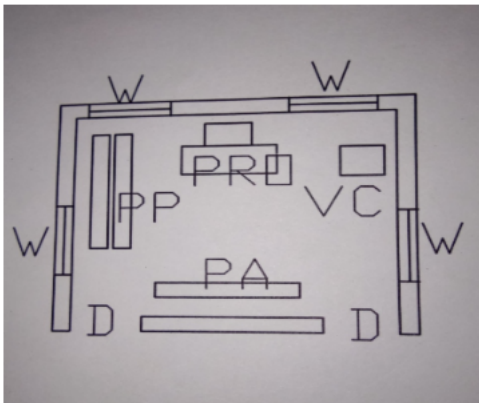

নির্বাচক নিবন্ধন আধিকারিকের স্বাক্ষর

Nazri Naksha

Google Map View

Polling Station Building Front View

Polling Station Front View

Cad View

Key MAP View

1 নাম : সুকুমার গুহ পিতার নাম: নিখিল গুহ বাড়ির নং : n0001 বয়স : 62 লিঙ্গ : পুরুষ ফটো উপলব্ধ	WB/31/211/417079	2 নাম : সন্ধ্যারানী গুহ স্বামীর নাম: সুকুমার গুহ বাড়ির নং : n0001 বয়স : 57 লিঙ্গ : মহিলা ফটো উপলব্ধ	WB/31/211/417412	3 নাম : অনিন্দসুন্দর গুহ পিতার নাম: সুকুমার গুহ বাড়ির নং : n0001 বয়স : 30 লিঙ্গ : পুরুষ ফটো উপলব্ধ	AWK1725126
4 নাম : হিমাংশু শেখর খাঁড়া পিতার নাম: নিরঞ্জন খাঁড়া বাড়ির নং : n0001 বয়স : 72 লিঙ্গ : পুরুষ ফটো উপলব্ধ	AWK1867936	5 নাম : সন্ধ্যারানী খাঁড়া স্বামীর নাম: হিমাংশু খাঁড়া বাড়ির নং : n0227 বয়স : 62 লিঙ্গ : মহিলা ফটো উপলব্ধ	WB/31/211/417414	6 নাম : সুশান্ত গুহ পিতার নাম: নিখিল গুহ বাড়ির নং : n0002 বয়স : 79 লিঙ্গ : পুরুষ ফটো উপলব্ধ	AWK2129203
7 নাম : মিনতি গুহ স্বামীর নাম: সুশান্ত গুহ বাড়ির নং : n0002 বয়স : 74 লিঙ্গ : মহিলা ফটো উপলব্ধ	AWK2129161	8 নাম : শিশির গুহ পিতার নাম: সুশান্ত গুহ বাড়ির নং : n0002 বয়স : 52 লিঙ্গ : পুরুষ ফটো উপলব্ধ	AWK2051464	9 নাম : সুনিতা গুহ স্বামীর নাম: শিশির গুহ বাড়ির নং : n0002 বয়স : 45 লিঙ্গ : মহিলা ফটো উপলব্ধ	FTD1789916
10 নাম : তিমির কুমার গুহ পিতার নাম: সুশান্ত গুহ বাড়ির নং : n0002 বয়স : 48 লিঙ্গ : পুরুষ ফটো উপলব্ধ	AWK2128536	11 নাম : তনুশ্রী গুহ স্বামীর নাম: তিমির গুহ বাড়ির নং : n0002 বয়স : 45 লিঙ্গ : মহিলা ফটো উপলব্ধ	FTD2577823	12 নাম : বিভারানী গুহ স্বামীর নাম: সুধাংশু গুহ বাড়ির নং : n0003 বয়স : 66 লিঙ্গ : মহিলা ফটো উপলব্ধ	WB/31/211/417422
13 নাম : সলিল গুহ পিতার নাম: সুধাংশু গুহ বাড়ির নং : n0003 বয়স : 55 লিঙ্গ : পুরুষ ফটো উপলব্ধ	WB/31/211/417094	14 নাম : কবিতা রানী গুহ স্বামীর নাম: সলিল কুমার গুহ বাড়ির নং : n0003 বয়স : 47 লিঙ্গ : মহিলা ফটো উপলব্ধ	FTD1704857	15 নাম : অমিত গুহ পিতার নাম: সুশান্ত গুহ বাড়ির নং : n0177 বয়স : 41 লিঙ্গ : পুরুষ ফটো উপলব্ধ	FTD2577815
16 নাম : পুতুল গুহ(সিংহ) স্বামীর নাম: অমিত গুহ বাড়ির নং : n0177 বয়স : 34 লিঙ্গ : মহিলা ফটো উপলব্ধ	AWK1506286	17 নাম : পূজা গুহ স্বামীর নাম: অভিজিত গুহ বাড়ির নং : এন0001 বয়স : 27 লিঙ্গ : মহিলা ফটো উপলব্ধ	AWK2006328	18 নাম : সৈকত গুহ পিতার নাম: শিশির গুহ বাড়ির নং : এন0002 বয়স : 26 লিঙ্গ : পুরুষ ফটো উপলব্ধ	AWK2006229
19 নাম : অভিজিত গুহ পিতার নাম: সুকুমার গুহ বাড়ির নং : n0210 বয়স : 34 লিঙ্গ : পুরুষ ফটো উপলব্ধ	AWK1408772	20 নাম : সুরজিত চন্দ পিতার নাম: সত্যব্রত চন্দ বাড়ির নং : দামুদর দত্তবাড় বয়স : 24 লিঙ্গ : পুরুষ ফটো উপলব্ধ	AWK2306678	21 নাম : সত্যব্রত চন্দ পিতার নাম: বিভূতি চন্দ বাড়ির নং : n0004 বয়স : 63 লিঙ্গ : পুরুষ ফটো উপলব্ধ	WB/31/211/417117
22 নাম : বর্গারানী চন্দ স্বামীর নাম: সত্যব্রত চন্দ বাড়ির নং : n0004 বয়স : 55 লিঙ্গ : মহিলা ফটো উপলব্ধ	WB/31/211/417335	23 নাম : বিশ্বজিৎ চন্দ পিতার নাম: সত্যব্রত চন্দ বাড়ির নং : এন0004 বয়স : 26 লিঙ্গ : পুরুষ ফটো উপলব্ধ	AWK2006302	24 নাম : মঞ্জুরানী জানা স্বামীর নাম: মনুখ জানা বাড়ির নং : n0005 বয়স : 72 লিঙ্গ : মহিলা ফটো উপলব্ধ	WB/31/211/417353
25 নাম : তাপসী জানা স্বামীর নাম: সঞ্জীব জানা বাড়ির নং : n0117 বয়স : 40 লিঙ্গ : মহিলা ফটো উপলব্ধ	AWK1258375	26 নাম : লিচুরানী জানা স্বামীর নাম: কানাইলাল জানা বাড়ির নং : n0118 বয়স : 69 লিঙ্গ : মহিলা ফটো উপলব্ধ	WB/31/211/417184	27 নাম : শুকদেব জানা পিতার নাম: কানাইলাল জানা বাড়ির নং : n0118 বয়স : 41 লিঙ্গ : পুরুষ ফটো উপলব্ধ	FTD2578078
28 নাম : জয়দেব জানা পিতার নাম: কানাই জানা বাড়ির নং : n0118 বয়স : 45 লিঙ্গ : পুরুষ ফটো উপলব্ধ	FTD2578037	29 নাম : অপর্ণা জানা স্বামীর নাম: জয়দেব জানা বাড়ির নং : n0118 বয়স : 43 লিঙ্গ : মহিলা ফটো উপলব্ধ	AWK1408822	30 নাম : জগন্নাথ জানা পিতার নাম: নারায়ণ জানা বাড়ির নং : n0119 বয়স : 59 লিঙ্গ : পুরুষ ফটো উপলব্ধ	WB/31/211/417215