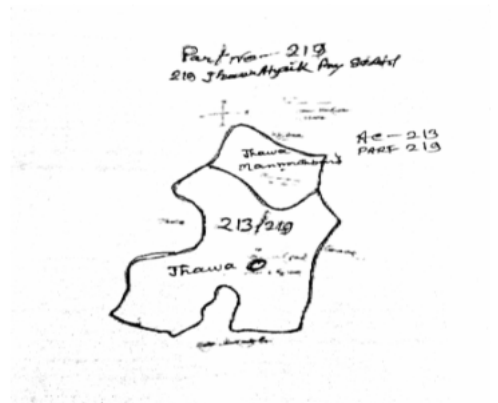

নির্বাচক নিবন্ধন আধিকারিকের স্বাক্ষর

Nazri Naksha

Google Map View

Polling Station Building Front View

Polling Station Front View

Cad View

Key MAP View

1 নাম : সুচিত্রা মন্ডল স্বামীর নাম: রাজেশ মন্ডল বাড়ির নং : 254 বয়স : 23 লিঙ্গ : মহিলা	AWK2424927 ফটো উপলব্ধ	2 নাম : অর্পনা ওঝা স্বামীর নাম: বিশ্বজিৎ ওঝা বাড়ির নং : ঝাওয়া বয়স : 26 লিঙ্গ : মহিলা	AWK2007946 ফটো উপলব্ধ	3 নাম : সৌরভ চক্রবর্তী পিতার নাম: নরেশ চক্রবর্তী বাড়ির নং : এন00388 বয়স : 23 লিঙ্গ : পুরুষ	AWK2395705 ফটো উপলব্ধ
4 নাম : রাকেশ মন্ডল পিতার নাম: সহদেব মন্ডল বাড়ির নং : এন0005 বয়স : 23 লিঙ্গ : পুরুষ	AWK2503746 ফটো উপলব্ধ	5 নাম : সৌমেন চক্রবর্তী পিতার নাম: নরেশ চক্রবর্তী বাড়ির নং : এন000 বয়স : 26 লিঙ্গ : পুরুষ	AWK2008019 ফটো উপলব্ধ	6 নাম : রুমা জানা পিতার নাম: বিধান চন্দ্র জানা বাড়ির নং : এন0139 বয়স : 25 লিঙ্গ : মহিলা	AWK2315299 ফটো উপলব্ধ
7 নাম : তনুশ্রী জানা স্বামীর নাম: বিপ্লব জানা বাড়ির নং : এন000 বয়স : 33 লিঙ্গ : মহিলা	AWK1507219 ফটো উপলব্ধ	8 নাম : কৌশিক জানা পিতার নাম: দেবকুমার জানা বাড়ির নং : ঝাওয়া বয়স : 26 লিঙ্গ : পুরুষ	AWK2008191 ফটো উপলব্ধ	9 নাম : শ্যামসুন্দর জানা পিতার নাম: সুধাংশু শেখর জানা বাড়ির নং : এন000 বয়স : 26 লিঙ্গ : পুরুষ	AWK2007961 ফটো উপলব্ধ
10 নাম : অনিতা জানা পিতার নাম: তারকেশ্বর জানা বাড়ির নং : এন00 বয়স : 24 লিঙ্গ : মহিলা	AWK2315042 ফটো উপলব্ধ	11 নাম : সুমন জানা পিতার নাম: মৃগু জানা বাড়ির নং : এন00 বয়স : 23 লিঙ্গ : পুরুষ	AWK2381390 ফটো উপলব্ধ	12 নাম : উত্তম ত্রিপাঠী পিতার নাম: দর্পহারী ত্রিপাঠী বাড়ির নং : এন000 বয়স : 44 লিঙ্গ : পুরুষ	AWK2008118 ফটো উপলব্ধ
13 নাম : উমা ত্রিপাঠী স্বামীর নাম: স্বরূপ কুমার ত্রিপাঠী বাড়ির নং : এন0000 বয়স : 30 লিঙ্গ : মহিলা	AWK2008076 ফটো উপলব্ধ	14 নাম : তনুশ্রী ত্রিপাঠী স্বামীর নাম: অনুপ ত্রিপাঠী বাড়ির নং : ঝাওয়া বয়স : 26 লিঙ্গ : মহিলা	AWK2007888 ফটো উপলব্ধ	15 নাম : রটন্তী ত্রিপাঠী স্বামীর নাম: বিশ্বজিৎ ত্রিপাঠী বাড়ির নং : এন000 বয়স : 31 লিঙ্গ : মহিলা	AWK2008175 ফটো উপলব্ধ
16 নাম : তনুয় দাশ পিতার নাম: বিমল দাশ বাড়ির নং : গ্রা:- ঝাওয়া বয়স : 26 লিঙ্গ : পুরুষ	AWK2007995 ফটো উপলব্ধ	17 নাম : কাজল দাশ স্বামীর নাম: সঞ্জয় দাশ বাড়ির নং : বয়স : 35 লিঙ্গ : মহিলা	AWK1626167 ফটো উপলব্ধ	18 নাম : সৌম্যব্রত দাস পিতার নাম: আদেশ রঞ্জন দাস বাড়ির নং : n0043 বয়স : 29 লিঙ্গ : পুরুষ	AWK1808716 ফটো উপলব্ধ
19 নাম : সত্যব্রত দাস পিতার নাম: আদেশ রঞ্জন দাস বাড়ির নং : n0043 বয়স : 35 লিঙ্গ : পুরুষ	AWK1339035 ফটো উপলব্ধ	20 নাম : সুব্রত দাস পিতার নাম: আলোক রঞ্জন দাস বাড়ির নং : n0043 বয়স : 40 লিঙ্গ : পুরুষ	AWK1170448 ফটো উপলব্ধ	21 নাম : আলোক দাস পিতার নাম: নলিনী দাস বাড়ির নং : n0043 বয়স : 71 লিঙ্গ : পুরুষ	FTD2636694 ফটো উপলব্ধ
22 নাম : জ্যোৎস্না দাস স্বামীর নাম: আলোক দাস বাড়ির নং : n0043 বয়স : 64 লিঙ্গ : মহিলা	WB/31/211/423602 ফটো উপলব্ধ	23 নাম : ছবিতা দাস স্বামীর নাম: আদেশ দাস বাড়ির নং : n0043 বয়স : 56 লিঙ্গ : মহিলা	WB/31/211/423604 ফটো উপলব্ধ	24 নাম : আদেশ রঞ্জন দাস পিতার নাম: নলিনী দাস বাড়ির নং : n0043 বয়স : 65 লিঙ্গ : পুরুষ	AWK2181006 ফটো উপলব্ধ
25 নাম : রিতা দাস স্বামীর নাম: সত্যজিৎ দাস বাড়ির নং : এন00 বয়স : 25 লিঙ্গ : মহিলা	AWK2381374 ফটো উপলব্ধ	26 নাম : কল্যাণী দাস স্বামীর নাম: অমর চন্দ্র দাস বাড়ির নং : 173 বয়স : 36 লিঙ্গ : মহিলা	AWK1258904 ফটো উপলব্ধ	27 নাম : অমর চন্দ্র দাস পিতার নাম: ভগবান চন্দ্র দাস বাড়ির নং : 173 বয়স : 40 লিঙ্গ : পুরুষ	FTD2715613 ফটো উপলব্ধ
28 নাম : ময়না দিন্ডা পিতার নাম: জয়ন্ত দিন্ডা বাড়ির নং : বয়স : 25 লিঙ্গ : মহিলা	AWK2286466 ফটো উপলব্ধ	29 নাম : শিউলী দিন্ডা স্বামীর নাম: রিকু দিন্ডা বাড়ির নং : বয়স : 25 লিঙ্গ : মহিলা	AWK2286615 ফটো উপলব্ধ	30 নাম : মৌমা দিন্ডা স্বামীর নাম: বলরাম দিন্ডা বাড়ির নং : এন0000 বয়স : 30 লিঙ্গ : মহিলা	AWK1949270 ফটো উপলব্ধ