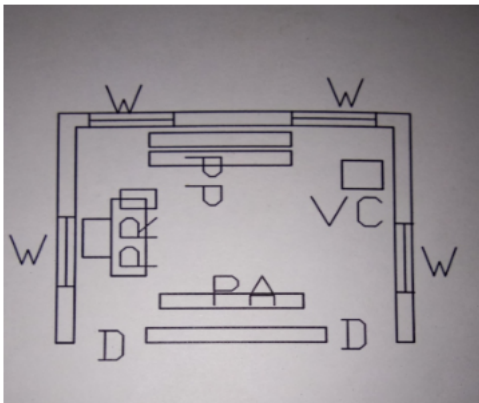

নির্বাচক নিবন্ধন আধিকারিকের স্বাক্ষর

Nazri Naksha

Google Map View

Polling Station Building Front View

Polling Station Front View

Cad View

Key MAP View

1 নাম : শকুন্তলা জানা স্বামীর নাম: বনবিহারী জানা বাড়ির নং : n0131 বয়স : 36 লিঙ্গ : মহিলা	AWK1286350 ফটো উপলব্ধ	2 নাম : রঞ্জিত জানা পিতার নাম: শ্রীমন্ত জানা বাড়ির নং : n0002 বয়স : 36 লিঙ্গ : পুরুষ	AWK1809250 ফটো উপলব্ধ	3 নাম : সুনন্দিতা জানা স্বামীর নাম: রঞ্জিত জানা বাড়ির নং : n0002 বয়স : 36 লিঙ্গ : মহিলা	AWK1809268 ফটো উপলব্ধ
4 নাম : বন্দনা জানা স্বামীর নাম: চিরঞ্জিত জানা বাড়ির নং : n0002 বয়স : 37 লিঙ্গ : মহিলা	AWK1809276 ফটো উপলব্ধ	5 নাম : বাবুলাল জানা পিতার নাম: বংকিম জানা বাড়ির নং : n0001 বয়স : 57 লিঙ্গ : পুরুষ	WB/31/211/426436 ফটো উপলব্ধ	6 নাম : অষ্টমী জানা স্বামীর নাম: বাবুলাল জানা বাড়ির নং : n0001 বয়স : 49 লিঙ্গ : মহিলা	AWK1409689 ফটো উপলব্ধ
7 নাম : বনবিহারী জানা পিতার নাম: বংকিম জানা বাড়ির নং : n0001 বয়স : 50 লিঙ্গ : পুরুষ	FTD2163905 ফটো উপলব্ধ	8 নাম : লালটু জানা পিতার নাম: বনবিহারী জানা বাড়ির নং : n0001 বয়স : 34 লিঙ্গ : পুরুষ	AWK1507151 ফটো উপলব্ধ	9 নাম : সুজাতা জানা স্বামীর নাম: লালটু জানা বাড়ির নং : n0001 বয়স : 30 লিঙ্গ : মহিলা	AWK1725662 ফটো উপলব্ধ
10 নাম : সুশীলা বালা জানা স্বামীর নাম: অবন্তী জানা বাড়ির নং : n0002 বয়স : 83 লিঙ্গ : মহিলা	WB/31/211/426620 ফটো উপলব্ধ	11 নাম : শ্রীমন্ত জানা পিতার নাম: অবন্তী জানা বাড়ির নং : n0002 বয়স : 66 লিঙ্গ : পুরুষ	WB/31/211/426434 ফটো উপলব্ধ	12 নাম : স্বপন জানা পিতার নাম: অবন্তী জানা বাড়ির নং : n0002 বয়স : 54 লিঙ্গ : পুরুষ	WB/31/211/426416 ফটো উপলব্ধ
13 নাম : রেনু জানা স্বামীর নাম: স্বপন জানা বাড়ির নং : n0002 বয়স : 47 লিঙ্গ : মহিলা	FTD1793652 ফটো উপলব্ধ	14 নাম : সুমতি জানা স্বামীর নাম: সিদ্ধেশ্বর জানা বাড়ির নং : n0003 বয়স : 56 লিঙ্গ : মহিলা	FTD1793199 ফটো উপলব্ধ	15 নাম : টুনটুনি জানা স্বামীর নাম: চন্দন জানা বাড়ির নং : n0003 বয়স : 34 লিঙ্গ : মহিলা	AWK1725688 ফটো উপলব্ধ
16 নাম : চন্দ্রমোহন জানা পিতার নাম: সিদ্ধেশ্বর জানা বাড়ির নং : n0003 বয়স : 40 লিঙ্গ : পুরুষ	FTD2776193 ফটো উপলব্ধ	17 নাম : চন্দ্রশেখর জানা পিতার নাম: সিদ্ধেশ্বর জানা বাড়ির নং : n0003 বয়স : 37 লিঙ্গ : পুরুষ	FTD2776219 ফটো উপলব্ধ	18 নাম : গুরুপদ জানা পিতার নাম: স্বপন জানা বাড়ির নং : n0002 বয়স : 30 লিঙ্গ : পুরুষ	AWK1809235 ফটো উপলব্ধ
19 নাম : চিরঞ্জিত জানা পিতার নাম: শ্রীমন্ত জানা বাড়ির নং : n0002 বয়স : 36 লিঙ্গ : পুরুষ	AWK1259902 ফটো উপলব্ধ	20 নাম : সুলেখা জানা স্বামীর নাম: শ্রীমন্ত জানা বাড়ির নং : n0002 বয়স : 60 লিঙ্গ : মহিলা	WB/31/211/426380 ফটো উপলব্ধ	21 নাম : সুশান্ত জানা পিতার নাম: অবন্তী জানা বাড়ির নং : এন0002 বয়স : 64 লিঙ্গ : পুরুষ	AWK2277457 ফটো উপলব্ধ
22 নাম : শ্রী উৎপলাদিত্যা জানা অন্যান্য: বর্না রানী জানা বাড়ির নং : এন0035 বয়স : 60 লিঙ্গ : পুরুষ	AWK2009991 ফটো উপলব্ধ	23 নাম : তপন জানা পিতার নাম: অবন্তী জানা বাড়ির নং : এন0002 বয়স : 60 লিঙ্গ : পুরুষ	AWK2287951 ফটো উপলব্ধ	24 নাম : রাধী মাইতি জানা পিতার নাম: সুভেন্দু মাইতি বাড়ির নং : বয়স : 28 লিঙ্গ : মহিলা	AWK1866698 ফটো উপলব্ধ
25 নাম : সুব্রত দলাই পিতার নাম: অমল্যা দলাই বাড়ির নং : n0145 বয়স : 46 লিঙ্গ : পুরুষ	AWK1260710 ফটো উপলব্ধ	26 নাম : অন্নপূর্ণা দলাই স্বামীর নাম: সুব্রত দলাই বাড়ির নং : n0146 বয়স : 42 লিঙ্গ : মহিলা	AWK1260728 ফটো উপলব্ধ	27 নাম : সোমাস্রী দে সিংহ স্বামীর নাম: অসিত সিংহ বাড়ির নং : এন0094 বয়স : 26 লিঙ্গ : মহিলা	AWK2381150 ফটো উপলব্ধ
28 নাম : বানেশ্বর শ্যামল পিতার নাম: ঝাটচরন শ্যামল বাড়ির নং : তেঠাইপাড়া বয়স : 83 লিঙ্গ : পুরুষ	AWK2088573 ফটো উপলব্ধ	29 নাম : শোভা শ্যামল স্বামীর নাম: লালমোহন শ্যামল বাড়ির নং : তেঠাইপাড়া বয়স : 38 লিঙ্গ : মহিলা	AWK1259282 ফটো উপলব্ধ	30 নাম : সুভাষচন্দ্র শ্যামল পিতার নাম: বানেশ্বর শ্যামল বাড়ির নং : n0136 বয়স : 57 লিঙ্গ : পুরুষ	WB/31/211/426454 ফটো উপলব্ধ