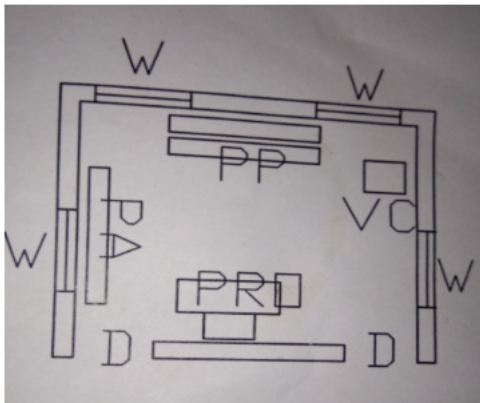

নির্বাচক নিবন্ধন আধিকারিকের স্বাক্ষর

Nazri Naksha

Google Map View

Polling Station Building Front View

Polling Station Front View

Cad View

Key MAP View

1 নাম : পুতুল মণ্ডল (গিরি) স্বামীর নাম: দিলীপ কুমার গিরি বাড়ির নং : n0149 বয়স : 54 লিঙ্গ : মহিলা	AWK2684926 ফটো উপলব্ধ	2 নাম : রুমা (জানা)মান্না স্বামীর নাম: অজিত মান্না বাড়ির নং : এন0151 বয়স : 38 লিঙ্গ : মহিলা	AWK1338433 ফটো উপলব্ধ	3 নাম : পূর্ণিমা করন স্বামীর নাম: সুবল করন বাড়ির নং : n0052 বয়স : 40 লিঙ্গ : মহিলা	AWK1339829 ফটো উপলব্ধ
4 নাম : সোনামনি করন স্বামীর নাম: উত্তম করন বাড়ির নং : n0052 বয়স : 29 লিঙ্গ : মহিলা	AWK1809631 ফটো উপলব্ধ	5 নাম : চিন্ময়ী করন স্বামীর নাম: কৃষ্ণপদ করন বাড়ির নং : n0052 বয়স : 35 লিঙ্গ : মহিলা	AWK1339837 ফটো উপলব্ধ	6 নাম : উত্তম করন পিতার নাম: সুধীর চন্দ্র করন বাড়ির নং : n0052 বয়স : 38 লিঙ্গ : পুরুষ	AWK0857581 ফটো উপলব্ধ
7 নাম : উজ্জ্বল করণ পিতার নাম: নিতাই করন বাড়ির নং : N0051 বয়স : 25 লিঙ্গ : পুরুষ	AWK2233419 ফটো উপলব্ধ	8 নাম : জয়ন্তী করণ স্বামীর নাম: গৌরহরি করন বাড়ির নং : n0052 বয়স : 46 লিঙ্গ : মহিলা	FTD1793603 ফটো উপলব্ধ	9 নাম : টুকুরানী করন পিতার নাম: সুধীর করন বাড়ির নং : n0052 বয়স : 42 লিঙ্গ : মহিলা	AWK1339811 ফটো উপলব্ধ
10 নাম : সুবল করন পিতার নাম: সুধীর করন বাড়ির নং : n0052 বয়স : 47 লিঙ্গ : পুরুষ	FTD2473015 ফটো উপলব্ধ	11 নাম : কৃষ্ণপদ করণ পিতার নাম: সুধীর করণ বাড়ির নং : n0052 বয়স : 43 লিঙ্গ : পুরুষ	FTD2578821 ফটো উপলব্ধ	12 নাম : গৌরহরি করণ পিতার নাম: সুধীর করণ বাড়ির নং : n0052 বয়স : 50 লিঙ্গ : পুরুষ	AWK2064657 ফটো উপলব্ধ
13 নাম : আভা করণ স্বামীর নাম: নিতাই করণ বাড়ির নং : n0051 বয়স : 52 লিঙ্গ : মহিলা	WB/31/211/429546 ফটো উপলব্ধ	14 নাম : নিতাই করণ পিতার নাম: সুধীর করণ বাড়ির নং : n0051 বয়স : 55 লিঙ্গ : পুরুষ	WB/31/211/429536 ফটো উপলব্ধ	15 নাম : চঞ্চলা করণ স্বামীর নাম: সুধীর করণ বাড়ির নং : n0051 বয়স : 77 লিঙ্গ : মহিলা	WB/31/211/429439 ফটো উপলব্ধ
16 নাম : অনিতা রানী গিরি স্বামীর নাম: পঞ্চানন গিরি বাড়ির নং : n0001 বয়স : 46 লিঙ্গ : মহিলা	FTD1794130 ফটো উপলব্ধ	17 নাম : অমলেন্দু গিরি পিতার নাম: শশাঙ্ক গিরি বাড়ির নং : n0001 বয়স : 41 লিঙ্গ : পুরুষ	FTD2578839 ফটো উপলব্ধ	18 নাম : পুতুল গিরি স্বামীর নাম: মৃগাঙ্ক গিরি বাড়ির নং : n0002 বয়স : 61 লিঙ্গ : মহিলা	WB/31/211/429625 ফটো উপলব্ধ
19 নাম : জয়দেব গিরি পিতার নাম: মৃগাঙ্ক গিরি বাড়ির নং : n0002 বয়স : 48 লিঙ্গ : পুরুষ	FTD1711597 ফটো উপলব্ধ	20 নাম : দেবী গিরি স্বামীর নাম: জয়দেব গিরি বাড়ির নং : n0002 বয়স : 42 লিঙ্গ : মহিলা	FTD2473064 ফটো উপলব্ধ	21 নাম : শুকদেব গিরি পিতার নাম: মৃগাঙ্ক শেখর গিরি বাড়ির নং : n0002 বয়স : 43 লিঙ্গ : পুরুষ	FTD1793967 ফটো উপলব্ধ
22 নাম : সোমা গিরি স্বামীর নাম: শুকদেব গিরি বাড়ির নং : n0002 বয়স : 30 লিঙ্গ : মহিলা	AWK1725985 ফটো উপলব্ধ	23 নাম : আরতি গিরি স্বামীর নাম: তাপস গিরি বাড়ির নং : n0003 বয়স : 54 লিঙ্গ : মহিলা	WB/31/211/429216 ফটো উপলব্ধ	24 নাম : মানস গিরি পিতার নাম: মদন গিরি বাড়ির নং : n0003 বয়স : 55 লিঙ্গ : পুরুষ	WB/31/211/429042 ফটো উপলব্ধ
25 নাম : সুভাষচন্দ্র গিরি পিতার নাম: মদন গিরি বাড়ির নং : n0003 বয়স : 52 লিঙ্গ : পুরুষ	FTD1793397 ফটো উপলব্ধ	26 নাম : রতন কুমার গিরি পিতার নাম: হিমংস গিরি বাড়ির নং : n0014 বয়স : 51 লিঙ্গ : পুরুষ	AWK2058121 ফটো উপলব্ধ	27 নাম : উজ্জ্বল গিরি পিতার নাম: পঞ্চানন গিরি বাড়ির নং : n0016 বয়স : 63 লিঙ্গ : পুরুষ	WB/31/211/429578 ফটো উপলব্ধ
28 নাম : কাজলরানী গিরি স্বামীর নাম: উজ্জ্বল গিরি বাড়ির নং : n0016 বয়স : 61 লিঙ্গ : মহিলা	WB/31/211/429559 ফটো উপলব্ধ	29 নাম : বিমান চন্দ্র গিরি পিতার নাম: উজ্জ্বল কুমার গিরি বাড়ির নং : n0016 বয়স : 37 লিঙ্গ : পুরুষ	AWK1260322 ফটো উপলব্ধ	30 নাম : সবিতা গিরি স্বামীর নাম: উত্তম কুমার গিরি বাড়ির নং : n0017 বয়স : 62 লিঙ্গ : মহিলা	WB/31/211/429557 ফটো উপলব্ধ