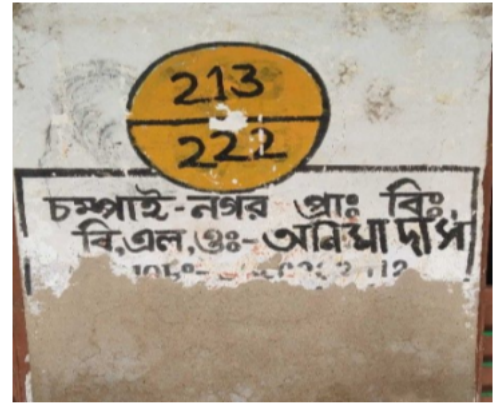

নির্বাচক নিবন্ধন আধিকারিকের স্বাক্ষর

Nazri Naksha

Google Map View

Polling Station Building Front View

Polling Station Front View

Cad View

Key MAP View

1 নাম : পুতুল মণ্ডল (গিরি) স্বামীর নাম: দিলীপ কুমার গিরি বাড়ির নং : n0149 বয়স : 54 লিঙ্গ : মহিলা	AWK2684926 ফটো উপলব্ধ	2 নাম : রুমা (জানা)মান্না স্বামীর নাম: অজিত মান্না বাড়ির নং : এন0151 বয়স : 38 লিঙ্গ : মহিলা	AWK1338433 ফটো উপলব্ধ	3 নাম : পূর্ণিমা করন স্বামীর নাম: সুবল করন বাড়ির নং : n0052 বয়স : 40 লিঙ্গ : মহিলা	AWK1339829 ফটো উপলব্ধ
4 নাম : সোনামনি করন স্বামীর নাম: উত্তম করন বাড়ির নং : n0052 বয়স : 29 লিঙ্গ : মহিলা	AWK1809631 ফটো উপলব্ধ	5 নাম : চিন্ময়ী করন স্বামীর নাম: কৃষ্ণপদ করন বাড়ির নং : n0052 বয়স : 35 লিঙ্গ : মহিলা	AWK1339837 ফটো উপলব্ধ	6 নাম : উত্তম করন পিতার নাম: সুধীর চন্দ্র করন বাড়ির নং : n0052 বয়স : 38 লিঙ্গ : পুরুষ	AWK0857581 ফটো উপলব্ধ
7 নাম : উজ্জ্বল করণ পিতার নাম: নিতাই করন বাড়ির নং : N0051 বয়স : 25 লিঙ্গ : পুরুষ	AWK2233419 ফটো উপলব্ধ	8 নাম : জয়ন্তী করণ স্বামীর নাম: গৌরহরি করন বাড়ির নং : n0052 বয়স : 46 লিঙ্গ : মহিলা	FTD1793603 ফটো উপলব্ধ	9 নাম : টুকুরানী করন পিতার নাম: সুধীর করন বাড়ির নং : n0052 বয়স : 42 লিঙ্গ : মহিলা	AWK1339811 ফটো উপলব্ধ
10 নাম : সুবল করন পিতার নাম: সুধীর করন বাড়ির নং : n0052 বয়স : 47 লিঙ্গ : পুরুষ	FTD2473015 ফটো উপলব্ধ	11 নাম : কৃষ্ণপদ করণ পিতার নাম: সুধীর করণ বাড়ির নং : n0052 বয়স : 43 লিঙ্গ : পুরুষ	FTD2578821 ফটো উপলব্ধ	12 নাম : গৌরহরি করণ পিতার নাম: সুধীর করণ বাড়ির নং : n0052 বয়স : 50 লিঙ্গ : পুরুষ	AWK2064657 ফটো উপলব্ধ
13 নাম : আভা করণ স্বামীর নাম: নিতাই করণ বাড়ির নং : n0051 বয়স : 52 লিঙ্গ : মহিলা	WB/31/211/429546 ফটো উপলব্ধ	14 নাম : নিতাই করণ পিতার নাম: সুধীর করণ বাড়ির নং : n0051 বয়স : 55 লিঙ্গ : পুরুষ	WB/31/211/429536 ফটো উপলব্ধ	15 নাম : চঞ্চলা করণ স্বামীর নাম: সুধীর করণ বাড়ির নং : n0051 বয়স : 77 লিঙ্গ : মহিলা	WB/31/211/429439 ফটো উপলব্ধ
16 নাম : অনিতা রানী গিরি স্বামীর নাম: পঞ্চানন গিরি বাড়ির নং : n0001 বয়স : 46 লিঙ্গ : মহিলা	FTD1794130 ফটো উপলব্ধ	17 নাম : অমলেন্দু গিরি পিতার নাম: শশাঙ্ক গিরি বাড়ির নং : n0001 বয়স : 41 লিঙ্গ : পুরুষ	FTD2578839 ফটো উপলব্ধ	18 নাম : পুতুল গিরি স্বামীর নাম: মৃগাঙ্ক গিরি বাড়ির নং : n0002 বয়স : 61 লিঙ্গ : মহিলা	WB/31/211/429625 ফটো উপলব্ধ
19 নাম : জয়দেব গিরি পিতার নাম: মৃগাঙ্ক গিরি বাড়ির নং : n0002 বয়স : 48 লিঙ্গ : পুরুষ	FTD1711597 ফটো উপলব্ধ	20 নাম : দেবী গিরি স্বামীর নাম: জয়দেব গিরি বাড়ির নং : n0002 বয়স : 42 লিঙ্গ : মহিলা	FTD2473064 ফটো উপলব্ধ	21 নাম : শুকদেব গিরি পিতার নাম: মৃগাঙ্ক শেখর গিরি বাড়ির নং : n0002 বয়স : 43 লিঙ্গ : পুরুষ	FTD1793967 ফটো উপলব্ধ
22 নাম : সোমা গিরি স্বামীর নাম: শুকদেব গিরি বাড়ির নং : n0002 বয়স : 30 লিঙ্গ : মহিলা	AWK1725985 ফটো উপলব্ধ	23 নাম : আরতি গিরি স্বামীর নাম: তাপস গিরি বাড়ির নং : n0003 বয়স : 54 লিঙ্গ : মহিলা	WB/31/211/429216 ফটো উপলব্ধ	24 নাম : মানস গিরি পিতার নাম: মদন গিরি বাড়ির নং : n0003 বয়স : 55 লিঙ্গ : পুরুষ	WB/31/211/429042 ফটো উপলব্ধ
25 নাম : সুভাষচন্দ্র গিরি পিতার নাম: মদন গিরি বাড়ির নং : n0003 বয়স : 52 লিঙ্গ : পুরুষ	FTD1793397 ফটো উপলব্ধ	26 নাম : রতন কুমার গিরি পিতার নাম: হিমংস গিরি বাড়ির নং : n0014 বয়স : 51 লিঙ্গ : পুরুষ	AWK2058121 ফটো উপলব্ধ	27 নাম : উজ্জ্বল গিরি পিতার নাম: পঞ্চানন গিরি বাড়ির নং : n0016 বয়স : 63 লিঙ্গ : পুরুষ	WB/31/211/429578 ফটো উপলব্ধ
28 নাম : কাজলরানী গিরি স্বামীর নাম: উজ্জ্বল গিরি বাড়ির নং : n0016 বয়স : 61 লিঙ্গ : মহিলা	WB/31/211/429559 ফটো উপলব্ধ	29 নাম : বিমান চন্দ্র গিরি পিতার নাম: উজ্জ্বল কুমার গিরি বাড়ির নং : n0016 বয়স : 37 লিঙ্গ : পুরুষ	AWK1260322 ফটো উপলব্ধ	30 নাম : সবিতা গিরি স্বামীর নাম: উত্তম কুমার গিরি বাড়ির নং : n0017 বয়স : 62 লিঙ্গ : মহিলা	WB/31/211/429557 ফটো উপলব্ধ