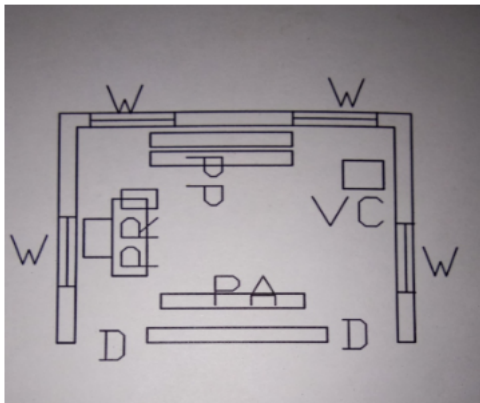

নির্বাচক নিবন্ধন আধিকারিকের স্বাক্ষর

Nazri Naksha

Google Map View

Polling Station Building Front View

Polling Station Front View

Cad View

Key MAP View

1 নাম : সুশীল খাটুয়া পিতার নাম: শ্রীমন্ত খাটুয়া বাড়ির নং : n0073 বয়স : 74 লিঙ্গ : পুরুষ	AWK2658367 ফটো উপলব্ধ	2 নাম : কাজলবালা খাটুয়া স্বামীর নাম: সুশীল খাটুয়া বাড়ির নং : n0073 বয়স : 64 লিঙ্গ : মহিলা	AWK2651529 ফটো উপলব্ধ	3 নাম : গণপতি খাটুয়া পিতার নাম: শ্রীমন্ত খাটুয়া বাড়ির নং : n0074 বয়স : 62 লিঙ্গ : পুরুষ	AWK2658383 ফটো উপলব্ধ
4 নাম : স্নেহাশীষ খাটুয়া পিতার নাম: গনপতি খাটুয়া বাড়ির নং : n0074 বয়স : 33 লিঙ্গ : পুরুষ	AWK1508100 ফটো উপলব্ধ	5 নাম : বিশ্বজিৎ খাটুয়া পিতার নাম: গনপতি খাটুয়া বাড়ির নং : n0074 বয়স : 32 লিঙ্গ : পুরুষ	AWK1627595 ফটো উপলব্ধ	6 নাম : মহুয়া কামীলা মাইতি স্বামীর নাম: দেবশিষ মাইতি বাড়ির নং : এন0012 বয়স : 27 লিঙ্গ : মহিলা	NNS2004968 ফটো উপলব্ধ
7 নাম : পূর্ণিমা খাটুয়া স্বামীর নাম: স্নেহাশীষ খাটুয়া বাড়ির নং : N0074 বয়স : 26 লিঙ্গ : মহিলা	AWK2175271 ফটো উপলব্ধ	8 নাম : পূর্ণিমা হাজরা স্বামীর নাম: মিলন কুমার হাজরা বাড়ির নং : এন0076 বয়স : 25 লিঙ্গ : মহিলা	AWK2333698 ফটো উপলব্ধ	9 নাম : প্রণয় খাঁড়া পিতার নাম: পূর্ণেন্দু খাঁড়া বাড়ির নং : এন0026 বয়স : 24 লিঙ্গ : পুরুষ	AWK2300838 ফটো উপলব্ধ
10 নাম : সমীর খাঁড়া পিতার নাম: তপন খাঁড়া বাড়ির নং : এন0025 বয়স : 23 লিঙ্গ : পুরুষ	AWK2391415 ফটো উপলব্ধ	11 নাম : সমীরন খাঁড়া পিতার নাম: রবীন্দ্রনাথ খাঁড়া বাড়ির নং : এন0025 বয়স : 23 লিঙ্গ : পুরুষ	AWK2390540 ফটো উপলব্ধ	12 নাম : রুম্পা খাঁড়া স্বামীর নাম: তোতন খাঁড়া বাড়ির নং : n0001 বয়স : 29 লিঙ্গ : মহিলা	AWK1809755 ফটো উপলব্ধ
13 নাম : তপন কুমার খাঁড়া পিতার নাম: নিতাইচাঁদ খাঁড়া বাড়ির নং : n0025 বয়স : 58 লিঙ্গ : পুরুষ	AWK2652519 ফটো উপলব্ধ	14 নাম : সুমন কুমার খাঁড়া পিতার নাম: স্বপন কুমার খাঁড়া বাড়ির নং : . বয়স : 25 লিঙ্গ : পুরুষ	AWK2233518 ফটো উপলব্ধ	15 নাম : প্রার্থনা প্রধান স্বামীর নাম: মানস প্রধান বাড়ির নং : n0026 বয়স : 37 লিঙ্গ : মহিলা	AWK1158385 ফটো উপলব্ধ
16 নাম : তোতন খাঁড়া পিতার নাম: নিতাই খাঁড়া বাড়ির নং : n0001 বয়স : 42 লিঙ্গ : পুরুষ	FTD2473502 ফটো উপলব্ধ	17 নাম : রবীন্দ্রনাথ খাঁড়া পিতার নাম: নিতাই খাঁড়া বাড়ির নং : n0025 বয়স : 64 লিঙ্গ : পুরুষ	AWK2127728 ফটো উপলব্ধ	18 নাম : অর্চনা খাঁড়া স্বামীর নাম: রবীন্দ্রনাথ খাঁড়া বাড়ির নং : n0025 বয়স : 57 লিঙ্গ : মহিলা	AWK2658961 ফটো উপলব্ধ
19 নাম : স্বপন কুমার খাঁড়া পিতার নাম: নিতাই খাঁড়া বাড়ির নং : n0025 বয়স : 61 লিঙ্গ : পুরুষ	AWK2542587 ফটো উপলব্ধ	20 নাম : নমিতা খাঁড়া স্বামীর নাম: স্বপন কুমার খাঁড়া বাড়ির নং : n0025 বয়স : 55 লিঙ্গ : মহিলা	AWK2658953 ফটো উপলব্ধ	21 নাম : মিনু খাঁড়া স্বামীর নাম: তপন খাঁড়া বাড়ির নং : n0025 বয়স : 51 লিঙ্গ : মহিলা	FTD1791961 ফটো উপলব্ধ
22 নাম : গৌরহরি খাঁড়া পিতার নাম: পরেশ খাঁড়া বাড়ির নং : n0026 বয়স : 57 লিঙ্গ : পুরুষ	AWK2655843 ফটো উপলব্ধ	23 নাম : প্রদীপ খাঁড়া পিতার নাম: কার্তিক খাঁড়া বাড়ির নং : n0027 বয়স : 54 লিঙ্গ : পুরুষ	FTD2473619 ফটো উপলব্ধ	24 নাম : চন্দনা খাঁড়া স্বামীর নাম: প্রদীপ খাঁড়া বাড়ির নং : n0027 বয়স : 50 লিঙ্গ : মহিলা	FTD2473627 ফটো উপলব্ধ
25 নাম : নুপুর খাঁড়া স্বামীর নাম: রতন খাঁড়া বাড়ির নং : এন0025 বয়স : 39 লিঙ্গ : মহিলা	AWK0861419 ফটো উপলব্ধ	26 নাম : তাপসী খাঁড়া স্বামীর নাম: পূর্ণেন্দু খাঁড়া বাড়ির নং : n0026 বয়স : 44 লিঙ্গ : মহিলা	FTD2474823 ফটো উপলব্ধ	27 নাম : পূর্ণেন্দু খাঁড়া পিতার নাম: পরেশ খাঁড়া বাড়ির নং : n0026 বয়স : 54 লিঙ্গ : পুরুষ	AWK2656312 ফটো উপলব্ধ
28 নাম : সবিতা খাঁড়া স্বামীর নাম: গৌরহরি খাঁড়া বাড়ির নং : n0026 বয়স : 50 লিঙ্গ : মহিলা	CJD2671386 ফটো উপলব্ধ	29 নাম : সঞ্চিতা খাঁড়া পিতার নাম: নিমাই খাঁড়া বাড়ির নং : এন0026 বয়স : 21 লিঙ্গ : মহিলা	AWK2510931 ফটো উপলব্ধ	30 নাম : নিমাই খাঁড়া পিতার নাম: পরেশ খাঁড়া বাড়ির নং : n0026 বয়স : 56 লিঙ্গ : পুরুষ	AWK2522597 ফটো উপলব্ধ