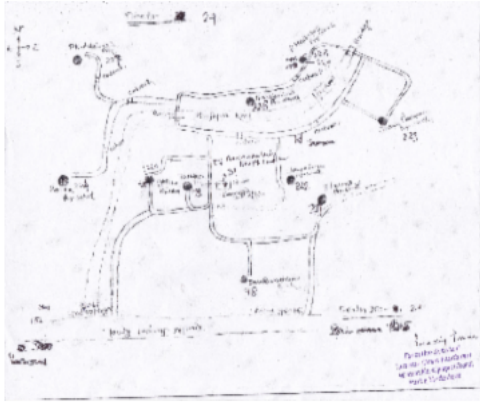

Nazri Naksha