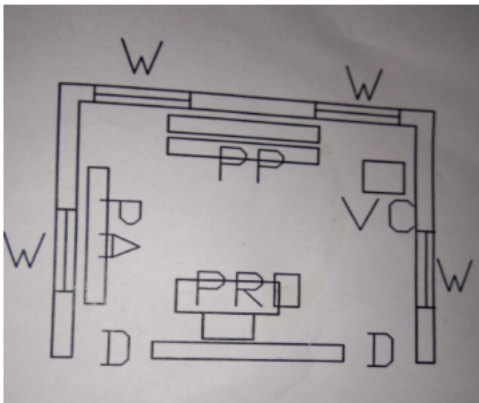

নির্বাচক নিবন্ধন আধিকারিকের স্বাক্ষর

Nazri Naksha

Google Map View

Polling Station Building Front View

Polling Station Front View

Cad View

Key MAP View

1 নাম : সবিতা শাসমল স্বামীর নাম: মুকুল শাসমল বাড়ির নং : n0089 বয়স : 51 লিঙ্গ : মহিলা	FTD2637692 ফটো উপলব্ধ	2 নাম : শান্তনু শাসমল পিতার নাম: মুকুল শাসমল বাড়ির নং : n0089 বয়স : 35 লিঙ্গ : পুরুষ	AWK1970714 ফটো উপলব্ধ	3 নাম : মধুমিতা শাসমল পিতার নাম: মুকুল শাসমল বাড়ির নং : n0089 বয়স : 33 লিঙ্গ : মহিলা	AWK1508274 ফটো উপলব্ধ
4 নাম : সুদেব শাসমল পিতার নাম: মুকুল শাসমল বাড়ির নং : n0089 বয়স : 34 লিঙ্গ : পুরুষ	AWK1508399 ফটো উপলব্ধ	5 নাম : মুকুল পিতার নাম: ভুতনাথ শাসমল বাড়ির নং : n0089 বয়স : 56 লিঙ্গ : পুরুষ	AWK2096303 ফটো উপলব্ধ	6 নাম : শ্রীমন্ত শাসমল পিতার নাম: মুকুল শাসমল বাড়ির নং : n0089 বয়স : 28 লিঙ্গ : পুরুষ	AWK1866458 ফটো উপলব্ধ
7 নাম : পিঙ্কি শাসমল স্বামীর নাম: শ্রীমন্ত শাসমল বাড়ির নং : এন0089 বয়স : 23 লিঙ্গ : মহিলা	AWK2411445 ফটো উপলব্ধ	8 নাম : চম্পা রানী (প্রধান) গিরি স্বামীর নাম: শুকদেব গিরি বাড়ির নং : n0220 বয়স : 31 লিঙ্গ : মহিলা	AWK1627405 ফটো উপলব্ধ	9 নাম : সোমা (সিং) গিরি স্বামীর নাম: অনুকুল গিরি বাড়ির নং : n0221 বয়স : 31 লিঙ্গ : মহিলা	AWK1663319 ফটো উপলব্ধ
10 নাম : প্রনতি স্বামীর নাম: অসীম পাত্র বাড়ির নং : n0104 বয়স : 40 লিঙ্গ : মহিলা	FTD2777142 ফটো উপলব্ধ	11 নাম : মমতা গিরি (মাইতি) স্বামীর নাম: মানিক কুমার গিরি বাড়ির নং : n0092 বয়স : 35 লিঙ্গ : মহিলা	AWK1809995 ফটো উপলব্ধ	12 নাম : কমলাক্ষ গিরি পিতার নাম: ইন্দুভষণ গিরি বাড়ির নং : n0011 বয়স : 34 লিঙ্গ : পুরুষ	AWK1810043 ফটো উপলব্ধ
13 নাম : নীলাক্ষ গিরি পিতার নাম: ইন্দুভষণ গিরি বাড়ির নং : n0011 বয়স : 31 লিঙ্গ : পুরুষ	AWK1810050 ফটো উপলব্ধ	14 নাম : বুলু রানী (জানা) গিরি স্বামীর নাম: বুদ্ধদেব গিরি বাড়ির নং : n0039 বয়স : 32 লিঙ্গ : মহিলা	AWK1810084 ফটো উপলব্ধ	15 নাম : মৌসুমী গিরি স্বামীর নাম: দেবশিষ গিরি বাড়ির নং : এন0092 বয়স : 27 লিঙ্গ : মহিলা	AWK2013407 ফটো উপলব্ধ
16 নাম : শুভঙ্কর গিরি পিতার নাম: মুকুল গিরি বাড়ির নং : এন0067 বয়স : 26 লিঙ্গ : পুরুষ	AWK2013423 ফটো উপলব্ধ	17 নাম : দেবব্রত গিরি পিতার নাম: খোকন কুমার গিরি বাড়ির নং : n0003 বয়স : 29 লিঙ্গ : পুরুষ	AWK1809938 ফটো উপলব্ধ	18 নাম : মনীকাঞ্চন গিরি পিতার নাম: সহদেব গিরি বাড়ির নং : N0202 বয়স : 27 লিঙ্গ : পুরুষ	AWK1966217 ফটো উপলব্ধ
19 নাম : বাসন্তী বেরা(গিরি) স্বামীর নাম: দীপক কুমার গিরি বাড়ির নং : N0014 বয়স : 33 লিঙ্গ : মহিলা	AWK1948165 ফটো উপলব্ধ	20 নাম : কৌশিক গিরি পিতার নাম: প্রভাংশু গিরি বাড়ির নং : N0044 বয়স : 27 লিঙ্গ : পুরুষ	AWK1970599 ফটো উপলব্ধ	21 নাম : সুস্মীতা জানা গিরি স্বামীর নাম: রিঙ্কু গিরি বাড়ির নং : N0087 বয়স : 27 লিঙ্গ : মহিলা	AWK1969856 ফটো উপলব্ধ
22 নাম : শ্রীরূপা গিরি স্বামীর নাম: বিশ্ববন্ধু গিরি বাড়ির নং : n0010 বয়স : 33 লিঙ্গ : মহিলা	AWK1948736 ফটো উপলব্ধ	23 নাম : শম্ভু কুমার গিরি পিতার নাম: শ্রীকান্ত গিরি বাড়ির নং : n0072 বয়স : 41 লিঙ্গ : পুরুষ	FTD2475069 ফটো উপলব্ধ	24 নাম : ব্রততী মাম্মা গিরি স্বামীর নাম: অজয় গিরি বাড়ির নং : n0076 বয়স : 31 লিঙ্গ : মহিলা	AWK1910173 ফটো উপলব্ধ
25 নাম : অভিনন্দন গিরি পিতার নাম: বিদেশ গিরি বাড়ির নং : এন0090 বয়স : 26 লিঙ্গ : পুরুষ	AWK2013506 ফটো উপলব্ধ	26 নাম : সুস্মিতা মাইতি স্বামীর নাম: হরিপদ মাইতি বাড়ির নং : নং9997 বয়স : 38 লিঙ্গ : মহিলা	FTD2777043 ফটো উপলব্ধ	27 নাম : মিলি গিরি স্বামীর নাম: দেবশীষ গিরি বাড়ির নং : n0025 বয়স : 36 লিঙ্গ : মহিলা	AWK1910207 ফটো উপলব্ধ
28 নাম : মমতা গিরি স্বামীর নাম: অরুণ কুমার গিরি বাড়ির নং : N000 বয়স : 50 লিঙ্গ : মহিলা	FTD2711026 ফটো উপলব্ধ	29 নাম : অরুণ কুমার গিরি পিতার নাম: পরমেশ্বর গিরি বাড়ির নং : n0036 বয়স : 52 লিঙ্গ : পুরুষ	FTD1790419 ফটো উপলব্ধ	30 নাম : দয়াল গিরি পিতার নাম: অনুপ কুমার গিরি বাড়ির নং : এন0012 বয়স : 24 লিঙ্গ : পুরুষ	AWK2316214 ফটো উপলব্ধ