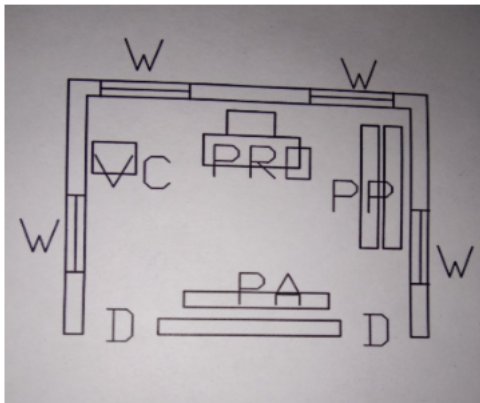

নির্বাচক নিবন্ধন আধিকারিকের স্বাক্ষর

Nazri Naksha

Google Map View

Polling Station Building Front View

Polling Station Front View

Cad View

Key MAP View

1 নাম : সুধাংশু কাণ্ডার পিতার নাম: সত্যেন্দ্র কাণ্ডার বাড়ির নং : এন00125 বয়স : 55 লিঙ্গ : পুরুষ ফটো উপলব্ধ	AWK2342640	2 নাম : পৌতম কান্ডার পিতার নাম: সুধাংশু কান্ডার বাড়ির নং : এন0015 বয়স : 39 লিঙ্গ : পুরুষ ফটো উপলব্ধ	AWK1262872	3 নাম : অঞ্জলী কান্ডার স্বামীর নাম: পৌতম কান্ডার বাড়ির নং : পূর্ব মৈশাগোট বয়স : 35 লিঙ্গ : মহিলা ফটো উপলব্ধ	AWK1510064
4 নাম : টুকু কান্ডার স্বামীর নাম: উত্তম কান্ডার বাড়ির নং : n0138 বয়স : 39 লিঙ্গ : মহিলা ফটো উপলব্ধ	FTD2778934	5 নাম : উত্তম কান্ডার পিতার নাম: সুধাংশু কান্ডার বাড়ির নং : n0137 বয়স : 39 লিঙ্গ : পুরুষ ফটো উপলব্ধ	FTD2778926	6 নাম : অম্মা গিরি স্বামীর নাম: শুকদেব গিরি বাড়ির নং : 126 বয়স : 36 লিঙ্গ : মহিলা ফটো উপলব্ধ	AWK1509843
7 নাম : আঙ্গুর খাটুয়া স্বামীর নাম: যদুপতি খাটুয়া বাড়ির নং : n0003 বয়স : 64 লিঙ্গ : মহিলা ফটো উপলব্ধ	AWK2180982	8 নাম : কমল খাটুয়া পিতার নাম: যদুপতি খাটুয়া বাড়ির নং : n0002 বয়স : 35 লিঙ্গ : পুরুষ ফটো উপলব্ধ	AWK1411305	9 নাম : যদুপতি খাটুয়া পিতার নাম: সতীশ খাটুয়া বাড়ির নং : n0002 বয়স : 72 লিঙ্গ : পুরুষ ফটো উপলব্ধ	AWK2626109
10 নাম : কৃষ্ণা খাটুয়া স্বামীর নাম: কমল খাটুয়া বাড়ির নং : n0002 বয়স : 31 লিঙ্গ : মহিলা ফটো উপলব্ধ	AWK1727478	11 নাম : অমল খাটুয়া পিতার নাম: যদু পতি খাটুয়া বাড়ির নং : n0002 বয়স : 40 লিঙ্গ : পুরুষ ফটো উপলব্ধ	FTD2778280	12 নাম : স্বপন খাটুয়া পিতার নাম: সতীশ খাটুয়া বাড়ির নং : n0003 বয়স : 67 লিঙ্গ : পুরুষ ফটো উপলব্ধ	AWK2626117
13 নাম : দুর্গা খাটুয়া স্বামীর নাম: অশোক খাটুয়া বাড়ির নং : 126 বয়স : 35 লিঙ্গ : মহিলা ফটো উপলব্ধ	AWK1509629	14 নাম : নমিতা খাটুয়া স্বামীর নাম: অমল খাটুয়া বাড়ির নং : n0002 বয়স : 39 লিঙ্গ : মহিলা ফটো উপলব্ধ	FTD2778298	15 নাম : সুনয়ন খাটুয়া পিতার নাম: অমল খাটুয়া বাড়ির নং : এন0002 বয়স : 21 লিঙ্গ : পুরুষ ফটো উপলব্ধ	AWK2527018
16 নাম : সঙ্গীতা গিরি পিতার নাম: সুকুমার গিরি বাড়ির নং : n0002 বয়স : 28 লিঙ্গ : মহিলা ফটো উপলব্ধ	AWK1865666	17 নাম : অশোক খাটুয়া পিতার নাম: স্বপন খাটুয়া বাড়ির নং : 126 বয়স : 39 লিঙ্গ : পুরুষ ফটো উপলব্ধ	FTD2712180	18 নাম : বিশ্বজিৎ জানা পিতার নাম: আশুতোষ জানা বাড়ির নং : এন0017 বয়স : 26 লিঙ্গ : পুরুষ ফটো উপলব্ধ	AWK2016731
19 নাম : বুদ্ধদেব মাইতি পিতার নাম: দীনবন্ধু মাইতি বাড়ির নং : n0001 বয়স : 28 লিঙ্গ : পুরুষ ফটো উপলব্ধ	AWK1910322	20 নাম : পুষ্প গিরি স্বামীর নাম: ক্ষুদিরাম গিরি বাড়ির নং : n0006 বয়স : 59 লিঙ্গ : মহিলা ফটো উপলব্ধ	AWK2654408	21 নাম : রঞ্জিত গিরি পিতার নাম: সুকুমার গিরি বাড়ির নং : এন0157 বয়স : 26 লিঙ্গ : পুরুষ ফটো উপলব্ধ	AWK2017341
22 নাম : সঞ্জয় গিরি পিতার নাম: সত্যরঞ্জন গিরি বাড়ির নং : এন0004 বয়স : 23 লিঙ্গ : পুরুষ ফটো উপলব্ধ	AWK2363968	23 নাম : জ্যোৎস্না গিরি স্বামীর নাম: শশাঙ্ক গিরি বাড়ির নং : n0004 বয়স : 64 লিঙ্গ : মহিলা ফটো উপলব্ধ	AWK2184950	24 নাম : দেবব্রত ওঝা পিতার নাম: জাদব ওঝা বাড়ির নং : N0001 বয়স : 25 লিঙ্গ : পুরুষ ফটো উপলব্ধ	AWK2234235
25 নাম : সন্দীপ গিরি পিতার নাম: পৃথ্বীরাজ গিরি বাড়ির নং : এন0005 বয়স : 22 লিঙ্গ : পুরুষ ফটো উপলব্ধ	AWK2526978	26 নাম : মালতী গিরি স্বামীর নাম: অশোক গিরি বাড়ির নং : এন0001 বয়স : 58 লিঙ্গ : মহিলা ফটো উপলব্ধ	AWK2654382	27 নাম : আশোক গিরি পিতার নাম: নগেন্দ্র গিরি বাড়ির নং : এন0001 বয়স : 66 লিঙ্গ : পুরুষ ফটো উপলব্ধ	AWK2649424
28 নাম : গোপাল গিরি পিতার নাম: শশাঙ্ক গিরি বাড়ির নং : n0004 বয়স : 39 লিঙ্গ : পুরুষ ফটো উপলব্ধ	FTD2579845	29 নাম : পৃথ্বীরাজ গিরি পিতার নাম: বিভূতি গিরি বাড়ির নং : n0005 বয়স : 51 লিঙ্গ : পুরুষ ফটো উপলব্ধ	WB/31/211/441413	30 নাম : ময়না গিরি স্বামীর নাম: পৃথ্বী রাজ গিরি বাড়ির নং : n0005 বয়স : 43 লিঙ্গ : মহিলা ফটো উপলব্ধ	FTD2260545