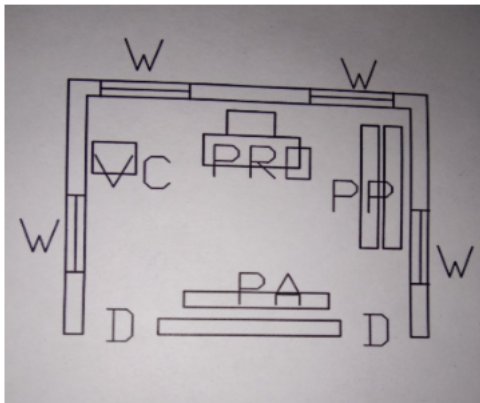

নির্বাচক নিবন্ধন আধিকারিকের স্বাক্ষর

Nazri Naksha

Google Map View

Polling Station Building Front View

Polling Station Front View

Cad View

Key MAP View

বিধানসভা নির্বাচনক্ষেত্রের নং, নাম : 213-কাঁথি উত্তর
ভাগ নং, নাম : 1-পূর্ব মহিষাগোট(আংশিক),