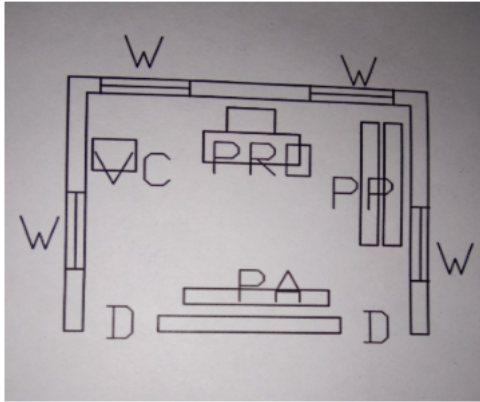

নির্বাচক নিবন্ধন আধিকারিকের স্বাক্ষর

Nazri Naksha

Google Map View

Polling Station Building Front View

Polling Station Front View

Cad View

Key MAP View

1 নাম : অষ্টমী কর্মী (পাত্র) স্বামীর নাম: অরুণ কর্মী বাড়ির নং : n0236 বয়স : 34 লিঙ্গ : মহিলা	AWK1811181 ফটো উপলব্ধ	2 নাম : সুবীর গায়েন পিতার নাম: চিত্তরঞ্জন গায়েন বাড়ির নং : n0004 বয়স : 58 লিঙ্গ : পুরুষ	WB/31/211/444625 ফটো উপলব্ধ	3 নাম : সুলেখা গায়েন স্বামীর নাম: সঞ্জয় গায়েন বাড়ির নং : n0004 বয়স : 41 লিঙ্গ : মহিলা	FTD2714202 ফটো উপলব্ধ
4 নাম : সঞ্জয় গায়েন মায়ের নাম: নিহারী গায়েন বাড়ির নং : n0004 বয়স : 46 লিঙ্গ : পুরুষ	FTD2170603 ফটো উপলব্ধ	5 নাম : নিহারী গায়েন স্বামীর নাম: চিত্তরঞ্জন গায়েন বাড়ির নং : n0004 বয়স : 79 লিঙ্গ : মহিলা	WB/31/211/444627 ফটো উপলব্ধ	6 নাম : তাপসী গায়েন স্বামীর নাম: সুবীর গায়েন বাড়ির নং : n0004 বয়স : 54 লিঙ্গ : মহিলা	WB/31/211/444629 ফটো উপলব্ধ
7 নাম : মনোতোষ গায়েন পিতার নাম: সুবীর গায়েন বাড়ির নং : n0004 বয়স : 34 লিঙ্গ : পুরুষ	AWK1341395 ফটো উপলব্ধ	8 নাম : কমলা কান্ত গায়েন পিতার নাম: মনোরঞ্জন গায়েন বাড়ির নং : নং/161 বয়স : 27 লিঙ্গ : পুরুষ	AWK1995463 ফটো উপলব্ধ	9 নাম : মনীষা গায়েন স্বামীর নাম: মনতোষ গায়েন বাড়ির নং : n0004 বয়স : 30 লিঙ্গ : মহিলা	AWK1953280 ফটো উপলব্ধ
10 নাম : ছবি গারু স্বামীর নাম: বিমল গারু বাড়ির নং : n0246 বয়স : 31 লিঙ্গ : মহিলা	AWK1789106 ফটো উপলব্ধ	11 নাম : জয়ন্ত গারু পিতার নাম: শুভেন্দু গারু বাড়ির নং : এন0108 বয়স : 28 লিঙ্গ : পুরুষ	AWK2045763 ফটো উপলব্ধ	12 নাম : বর্নালী গিরি স্বামীর নাম: সোহম সুন্দর গিরি বাড়ির নং : এন0215 বয়স : 28 লিঙ্গ : মহিলা	AWK1995877 ফটো উপলব্ধ
13 নাম : মালতী গিরি স্বামীর নাম: ভূষণ গিরি বাড়ির নং : n0019 বয়স : 64 লিঙ্গ : মহিলা	WB/31/211/444305 ফটো উপলব্ধ	14 নাম : ভবেশ গিরি পিতার নাম: ভূষণ গিরি বাড়ির নং : n0019 বয়স : 50 লিঙ্গ : পুরুষ	WB/31/211/444164 ফটো উপলব্ধ	15 নাম : পূর্ণিমা গিরি স্বামীর নাম: ভবেশ গিরি বাড়ির নং : n0019 বয়স : 47 লিঙ্গ : মহিলা	FTD2479806 ফটো উপলব্ধ
16 নাম : রাহুল গিরি পিতার নাম: ভবেশ গিরি বাড়ির নং : এন0019 বয়স : 23 লিঙ্গ : পুরুষ	AWK2385888 ফটো উপলব্ধ	17 নাম : সৌমেন জানা পিতার নাম: স্বরূপ জানা বাড়ির নং : এন000 বয়স : 24 লিঙ্গ : পুরুষ	AWK2403269 ফটো উপলব্ধ	18 নাম : চম্পা জানা স্বামীর নাম: কাঞ্চন জানা বাড়ির নং : n0245 বয়স : 28 লিঙ্গ : মহিলা	AWK1865054 ফটো উপলব্ধ
19 নাম : তাপসী জানা স্বামীর নাম: জয়ন্ত জানা বাড়ির নং : এন000 বয়স : 28 লিঙ্গ : মহিলা	NNS1975010 ফটো উপলব্ধ	20 নাম : মামনি জানা স্বামীর নাম: প্রশান্ত জানা বাড়ির নং : n0068 বয়স : 29 লিঙ্গ : মহিলা	AWK1811223 ফটো উপলব্ধ	21 নাম : স্বপন জানা পিতার নাম: প্রবীর জানা বাড়ির নং : n0014 বয়স : 38 লিঙ্গ : পুরুষ	FTD2700656 ফটো উপলব্ধ
22 নাম : মালবিকা জানা স্বামীর নাম: দীপক কুমার জানা বাড়ির নং : এন0142 বয়স : 37 লিঙ্গ : মহিলা	AWK1995935 ফটো উপলব্ধ	23 নাম : সধিতা জানা স্বামীর নাম: ভগীরথ জানা বাড়ির নং : এন0017 বয়স : 30 লিঙ্গ : মহিলা	AWK1995869 ফটো উপলব্ধ	24 নাম : চিন্ময়ী জানা স্বামীর নাম: দুলাল জানা বাড়ির নং : n0237 বয়স : 33 লিঙ্গ : মহিলা	AWK1497254 ফটো উপলব্ধ
25 নাম : সুলেখা জানা স্বামীর নাম: প্রভঞ্জন জানা বাড়ির নং : n0012 বয়স : 69 লিঙ্গ : মহিলা	WB/31/211/444398 ফটো উপলব্ধ	26 নাম : বিষ্ণুপদ জানা পিতার নাম: প্রভঞ্জন জানা বাড়ির নং : n0012 বয়স : 50 লিঙ্গ : পুরুষ	WB/31/211/444729 ফটো উপলব্ধ	27 নাম : মমতা রানী জানা স্বামীর নাম: বিষ্ণুপদ জানা বাড়ির নং : n0012 বয়স : 40 লিঙ্গ : মহিলা	FTD2638559 ফটো উপলব্ধ
28 নাম : বাদল জানা পিতার নাম: প্রভঞ্জন জানা বাড়ির নং : n0012 বয়স : 48 লিঙ্গ : পুরুষ	FTD2170652 ফটো উপলব্ধ	29 নাম : অঞ্জনা জানা স্বামীর নাম: বাদল জানা বাড়ির নং : n0012 বয়স : 39 লিঙ্গ : মহিলা	FTD2700201 ফটো উপলব্ধ	30 নাম : দুলাল জানা পিতার নাম: প্রভঞ্জন জানা বাড়ির নং : n0012 বয়স : 41 লিঙ্গ : পুরুষ	FTD2580181 ফটো উপলব্ধ