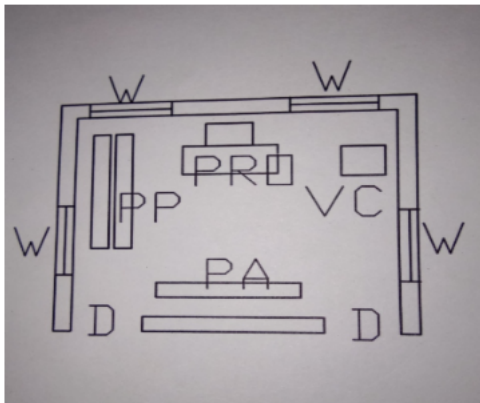

নির্বাচক নিবন্ধন আধিকারিকের স্বাক্ষর

Nazri Naksha

Google Map View

Polling Station Building Front View

Polling Station Front View

Cad View

Key MAP View

1 নাম : সজাতা মাইতি স্বামীর নাম: বিকাশ মাইতি বাড়ির নং : n0185 বয়স : 53 লিঙ্গ : মহিলা	AWK2064228 ফটো উপলব্ধ	2 নাম : সত্যজিৎ মাইতি পিতার নাম: বিকাশ মাইতি বাড়ির নং : n0185 বয়স : 32 লিঙ্গ : পুরুষ	AWK1510817 ফটো উপলব্ধ	3 নাম : বিকাশ মাইতি পিতার নাম: গৌরীশংকর মাইতি বাড়ির নং : n0185 বয়স : 60 লিঙ্গ : পুরুষ	AWK2065589 ফটো উপলব্ধ
4 নাম : জাহ্নবী মাইতি পিতার নাম: বিকাশ মাইতি বাড়ির নং : এন0185 বয়স : 24 লিঙ্গ : মহিলা	AWK2506053 ফটো উপলব্ধ	5 নাম : স্বপন কুমার আচার্য্য পিতার নাম: বরেন্দ্রনাথ আচার্য্য বাড়ির নং : n0152 বয়স : 55 লিঙ্গ : পুরুষ	FTD2171718 ফটো উপলব্ধ	6 নাম : রানু আচার্য্য স্বামীর নাম: স্বপন আচার্য্য বাড়ির নং : n0152 বয়স : 51 লিঙ্গ : মহিলা	WB/31/211/447046 ফটো উপলব্ধ
7 নাম : তনয় আচার্য্য পিতার নাম: শ্রীমন্ত আচার্য্য বাড়ির নং : n0152 বয়স : 27 লিঙ্গ : পুরুষ	AWK1948231 ফটো উপলব্ধ	8 নাম : সুপ্রিয় আচার্য্য পিতার নাম: স্বপন আচার্য্য বাড়ির নং : n0152 বয়স : 28 লিঙ্গ : পুরুষ	AWK1865062 ফটো উপলব্ধ	9 নাম : নবনীতা আচার্য্য স্বামীর নাম: গোপাল আচার্য্য বাড়ির নং : N0153 বয়স : 33 লিঙ্গ : মহিলা	AWK1639376 ফটো উপলব্ধ
10 নাম : প্রিয়ান্বিতা আচার্য্য পিতার নাম: স্বপন কুমার আচার্য্য বাড়ির নং : এন0152 বয়স : 23 লিঙ্গ : মহিলা	AWK2383974 ফটো উপলব্ধ	11 নাম : পদ্মাবতী আচার্য্য স্বামীর নাম: গৌতম আচার্য্য বাড়ির নং : n0153 বয়স : 34 লিঙ্গ : মহিলা	AWK1811868 ফটো উপলব্ধ	12 নাম : গোপাল আচার্য্য পিতার নাম: তারাশংকর আচার্য্য বাড়ির নং : n0153 বয়স : 38 লিঙ্গ : পুরুষ	AWK1263938 ফটো উপলব্ধ
13 নাম : অঞ্জলী আচার্য্য স্বামীর নাম: তারাশংকর আচার্য্য বাড়ির নং : n0153 বয়স : 59 লিঙ্গ : মহিলা	WB/31/211/447044 ফটো উপলব্ধ	14 নাম : গৌতম আচার্য্য পিতার নাম: গৌরীশংকর আচার্য্য বাড়ির নং : n0153 বয়স : 44 লিঙ্গ : পুরুষ	FTD2260933 ফটো উপলব্ধ	15 নাম : অনিতা আচার্য্য স্বামীর নাম: গৌরীশংকর আচার্য্য বাড়ির নং : n0153 বয়স : 62 লিঙ্গ : মহিলা	AWK2125854 ফটো উপলব্ধ
16 নাম : সঞ্জয় আচার্য্য পিতার নাম: কৃষ্ণ শংকর আচার্য্য বাড়ির নং : n0154 বয়স : 32 লিঙ্গ : পুরুষ	AWK1510866 ফটো উপলব্ধ	17 নাম : সবিতা আচার্য্য স্বামীর নাম: কৃষ্ণশংকর আচার্য্য বাড়ির নং : n0154 বয়স : 55 লিঙ্গ : মহিলা	FTD2481406 ফটো উপলব্ধ	18 নাম : কৃষ্ণশংকর আচার্য্য পিতার নাম: দ্বিজেন্দ্র আচার্য্য বাড়ির নং : n0154 বয়স : 65 লিঙ্গ : পুরুষ	FTD2171684 ফটো উপলব্ধ
19 নাম : গোবিন্দ আচার্য্য পিতার নাম: গৌরীশংকর আচার্য্য বাড়ির নং : n0153 বয়স : 32 লিঙ্গ : পুরুষ	AWK1510841 ফটো উপলব্ধ	20 নাম : সুমিতা আচার্য্য স্বামীর নাম: অসিত আচার্য্য বাড়ির নং : n0153 বয়স : 43 লিঙ্গ : মহিলা	AWK0893727 ফটো উপলব্ধ	21 নাম : অজিত আচার্য্য পিতার নাম: ভবশংকর আচার্য্য বাড়ির নং : n0153 বয়স : 50 লিঙ্গ : পুরুষ	FTD2481422 ফটো উপলব্ধ
22 নাম : শ্রীমন্ত আচার্য্য পিতার নাম: বরেন্দ্রনাথ আচার্য্য বাড়ির নং : n0152 বয়স : 62 লিঙ্গ : পুরুষ	FTD2481463 ফটো উপলব্ধ	23 নাম : শোভা আচার্য্য স্বামীর নাম: তপন আচার্য্য বাড়ির নং : n0152 বয়স : 37 লিঙ্গ : মহিলা	AWK1511245 ফটো উপলব্ধ	24 নাম : সুস্মিতা আচার্য্য স্বামীর নাম: অংশুমান আচার্য্য বাড়ির নং : n0153 বয়স : 41 লিঙ্গ : মহিলা	AWK1841097 ফটো উপলব্ধ
25 নাম : অংশুমান আচার্য্য পিতার নাম: ভবশংকর আচার্য্য বাড়ির নং : n0153 বয়স : 46 লিঙ্গ : পুরুষ	FTD2481430 ফটো উপলব্ধ	26 নাম : গৌরীশংকর আচার্য্য পিতার নাম: হরিপদ আচার্য্য বাড়ির নং : n0153 বয়স : 69 লিঙ্গ : পুরুষ	FTD2481448 ফটো উপলব্ধ	27 নাম : তারাশংকর আচার্য্য পিতার নাম: হরিপদ আচার্য্য বাড়ির নং : n0153 বয়স : 64 লিঙ্গ : পুরুষ	FTD2638617 ফটো উপলব্ধ
28 নাম : নিত্যানন্দ আচার্য্য পিতার নাম: তারাশংকর আচার্য্য বাড়ির নং : n0153 বয়স : 30 লিঙ্গ : পুরুষ	AWK1728468 ফটো উপলব্ধ	29 নাম : রেণুকা আচার্য্য স্বামীর নাম: বরেন্দ্র আচার্য্য বাড়ির নং : n0152 বয়স : 83 লিঙ্গ : মহিলা	AWK2080166 ফটো উপলব্ধ	30 নাম : তপন আচার্য্য মায়ের নাম: রেণুকা আচার্য্য বাড়ির নং : n0152 বয়স : 45 লিঙ্গ : পুরুষ	FTD1797026 ফটো উপলব্ধ