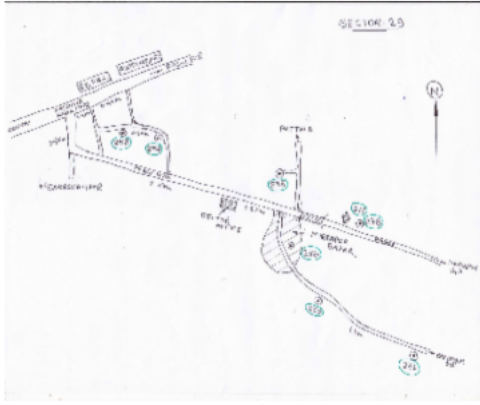

নির্বাচক নিবন্ধন আধিকারিকের স্বাক্ষর

Nazri Naksha

Google Map View

Polling Station Building Front View

Polling Station Front View

Cad View

Key MAP View

1 নাম : সজাতা মাইতি স্বামীর নাম: বিকাশ মাইতি বাড়ির নং : n0185 বয়স : 53 লিঙ্গ : মহিলা	AWK2064228 ফটো উপলব্ধ	2 নাম : সত্যজিৎ মাইতি পিতার নাম: বিকাশ মাইতি বাড়ির নং : n0185 বয়স : 32 লিঙ্গ : পুরুষ	AWK1510817 ফটো উপলব্ধ	3 নাম : বিকাশ মাইতি পিতার নাম: গৌরীশংকর মাইতি বাড়ির নং : n0185 বয়স : 60 লিঙ্গ : পুরুষ	AWK2065589 ফটো উপলব্ধ
4 নাম : জাহ্নবী মাইতি পিতার নাম: বিকাশ মাইতি বাড়ির নং : এন0185 বয়স : 24 লিঙ্গ : মহিলা	AWK2506053 ফটো উপলব্ধ	5 নাম : স্বপন কুমার আচার্য্য পিতার নাম: বরেন্দ্রনাথ আচার্য্য বাড়ির নং : n0152 বয়স : 55 লিঙ্গ : পুরুষ	FTD2171718 ফটো উপলব্ধ	6 নাম : রানু আচার্য্য স্বামীর নাম: স্বপন আচার্য্য বাড়ির নং : n0152 বয়স : 51 লিঙ্গ : মহিলা	WB/31/211/447046 ফটো উপলব্ধ
7 নাম : তনয় আচার্য্য পিতার নাম: শ্রীমন্ত আচার্য্য বাড়ির নং : n0152 বয়স : 27 লিঙ্গ : পুরুষ	AWK1948231 ফটো উপলব্ধ	8 নাম : সুপ্রিয় আচার্য্য পিতার নাম: স্বপন আচার্য্য বাড়ির নং : n0152 বয়স : 28 লিঙ্গ : পুরুষ	AWK1865062 ফটো উপলব্ধ	9 নাম : নবনীতা আচার্য্য স্বামীর নাম: গোপাল আচার্য্য বাড়ির নং : N0153 বয়স : 33 লিঙ্গ : মহিলা	AWK1639376 ফটো উপলব্ধ
10 নাম : প্রিয়ান্বিতা আচার্য্য পিতার নাম: স্বপন কুমার আচার্য্য বাড়ির নং : এন0152 বয়স : 23 লিঙ্গ : মহিলা	AWK2383974 ফটো উপলব্ধ	11 নাম : পদ্মাবতী আচার্য্য স্বামীর নাম: গৌতম আচার্য্য বাড়ির নং : n0153 বয়স : 34 লিঙ্গ : মহিলা	AWK1811868 ফটো উপলব্ধ	12 নাম : গোপাল আচার্য্য পিতার নাম: তারাশংকর আচার্য্য বাড়ির নং : n0153 বয়স : 38 লিঙ্গ : পুরুষ	AWK1263938 ফটো উপলব্ধ
13 নাম : অঞ্জলী আচার্য্য স্বামীর নাম: তারাশংকর আচার্য্য বাড়ির নং : n0153 বয়স : 59 লিঙ্গ : মহিলা	WB/31/211/447044 ফটো উপলব্ধ	14 নাম : গৌতম আচার্য্য পিতার নাম: গৌরীশংকর আচার্য্য বাড়ির নং : n0153 বয়স : 44 লিঙ্গ : পুরুষ	FTD2260933 ফটো উপলব্ধ	15 নাম : অনিতা আচার্য্য স্বামীর নাম: গৌরীশংকর আচার্য্য বাড়ির নং : n0153 বয়স : 62 লিঙ্গ : মহিলা	AWK2125854 ফটো উপলব্ধ
16 নাম : সঞ্জয় আচার্য্য পিতার নাম: কৃষ্ণ শংকর আচার্য্য বাড়ির নং : n0154 বয়স : 32 লিঙ্গ : পুরুষ	AWK1510866 ফটো উপলব্ধ	17 নাম : সবিতা আচার্য্য স্বামীর নাম: কৃষ্ণশংকর আচার্য্য বাড়ির নং : n0154 বয়স : 55 লিঙ্গ : মহিলা	FTD2481406 ফটো উপলব্ধ	18 নাম : কৃষ্ণশংকর আচার্য্য পিতার নাম: দ্বিজেন্দ্র আচার্য্য বাড়ির নং : n0154 বয়স : 65 লিঙ্গ : পুরুষ	FTD2171684 ফটো উপলব্ধ
19 নাম : গোবিন্দ আচার্য্য পিতার নাম: গৌরীশংকর আচার্য্য বাড়ির নং : n0153 বয়স : 32 লিঙ্গ : পুরুষ	AWK1510841 ফটো উপলব্ধ	20 নাম : সুমিতা আচার্য্য স্বামীর নাম: অসিত আচার্য্য বাড়ির নং : n0153 বয়স : 43 লিঙ্গ : মহিলা	AWK0893727 ফটো উপলব্ধ	21 নাম : অজিত আচার্য্য পিতার নাম: ভবশংকর আচার্য্য বাড়ির নং : n0153 বয়স : 50 লিঙ্গ : পুরুষ	FTD2481422 ফটো উপলব্ধ
22 নাম : শ্রীমন্ত আচার্য্য পিতার নাম: বরেন্দ্রনাথ আচার্য্য বাড়ির নং : n0152 বয়স : 62 লিঙ্গ : পুরুষ	FTD2481463 ফটো উপলব্ধ	23 নাম : শোভা আচার্য্য স্বামীর নাম: তপন আচার্য্য বাড়ির নং : n0152 বয়স : 37 লিঙ্গ : মহিলা	AWK1511245 ফটো উপলব্ধ	24 নাম : সুস্মিতা আচার্য্য স্বামীর নাম: অংশুমান আচার্য্য বাড়ির নং : n0153 বয়স : 41 লিঙ্গ : মহিলা	AWK1841097 ফটো উপলব্ধ
25 নাম : অংশুমান আচার্য্য পিতার নাম: ভবশংকর আচার্য্য বাড়ির নং : n0153 বয়স : 46 লিঙ্গ : পুরুষ	FTD2481430 ফটো উপলব্ধ	26 নাম : গৌরীশংকর আচার্য্য পিতার নাম: হরিপদ আচার্য্য বাড়ির নং : n0153 বয়স : 69 লিঙ্গ : পুরুষ	FTD2481448 ফটো উপলব্ধ	27 নাম : তারাশংকর আচার্য্য পিতার নাম: হরিপদ আচার্য্য বাড়ির নং : n0153 বয়স : 64 লিঙ্গ : পুরুষ	FTD2638617 ফটো উপলব্ধ
28 নাম : নিত্যানন্দ আচার্য্য পিতার নাম: তারাশংকর আচার্য্য বাড়ির নং : n0153 বয়স : 30 লিঙ্গ : পুরুষ	AWK1728468 ফটো উপলব্ধ	29 নাম : রেণুকা আচার্য্য স্বামীর নাম: বরেন্দ্র আচার্য্য বাড়ির নং : n0152 বয়স : 83 লিঙ্গ : মহিলা	AWK2080166 ফটো উপলব্ধ	30 নাম : তপন আচার্য্য মায়ের নাম: রেণুকা আচার্য্য বাড়ির নং : n0152 বয়স : 45 লিঙ্গ : পুরুষ	FTD1797026 ফটো উপলব্ধ