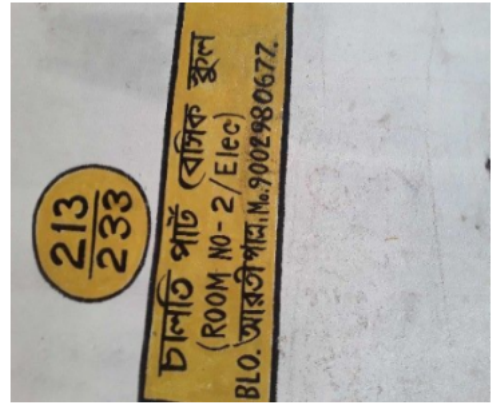

নির্বাচক নিবন্ধন আধিকারিকের স্বাক্ষর

Nazri Naksha

Google Map View

Polling Station Building Front View

Polling Station Front View

Cad View

Key MAP View

1 নাম : আবুল কালাম খাঁ পিতার নাম: গফুর খাঁ বাড়ির নং : n0130 বয়স : 37 লিঙ্গ : পুরুষ	AWK1265198 ফটো উপলব্ধ	2 নাম : রসিদা বিবি স্বামীর নাম: নাজির খাঁ বাড়ির নং : n0130 বয়স : 59 লিঙ্গ : মহিলা	WB/31/211/450518 ফটো উপলব্ধ	3 নাম : হাসিম উদ্দিন খাঁন মায়ের নাম: উজালা বিবি বাড়ির নং : n0130 বয়স : 33 লিঙ্গ : পুরুষ	AWK1511963 ফটো উপলব্ধ
4 নাম : ইসমাইল খাঁ পিতার নাম: গফুর বাড়ির নং : n0130 বয়স : 38 লিঙ্গ : পুরুষ	AWK1264878 ফটো উপলব্ধ	5 নাম : জুলেখা বিবি স্বামীর নাম: জলিল খাঁ বাড়ির নং : n0096 বয়স : 40 লিঙ্গ : মহিলা	FTD2580983 ফটো উপলব্ধ	6 নাম : জাহেদ আলি খাঁ পিতার নাম: কৈশর আলি খাঁ বাড়ির নং : n0096 বয়স : 39 লিঙ্গ : পুরুষ	AWK0901074 ফটো উপলব্ধ
7 নাম : আব্দুল মালেক খাঁ পিতার নাম: গালিব খাঁ বাড়ির নং : n0099 বয়স : 65 লিঙ্গ : পুরুষ	WB/31/211/450101 ফটো উপলব্ধ	8 নাম : সাজেদা বিবি স্বামীর নাম: আব্দুল মালেক খাঁ বাড়ির নং : n0099 বয়স : 53 লিঙ্গ : মহিলা	WB/31/211/450092 ফটো উপলব্ধ	9 নাম : সেক ভোলু পিতার নাম: সেক কালু বাড়ির নং : n0159 বয়স : 72 লিঙ্গ : পুরুষ	FTD2639052 ফটো উপলব্ধ
10 নাম : সেক সামসুদ্দিন পিতার নাম: সেক বাসেত বাড়ির নং : n0160 বয়স : 53 লিঙ্গ : পুরুষ	WB/31/211/450047 ফটো উপলব্ধ	11 নাম : সেক সরবুদ্দিন পিতার নাম: সেক বাসেদ বাড়ির নং : n0160 বয়স : 48 লিঙ্গ : পুরুষ	FTD2483923 ফটো উপলব্ধ	12 নাম : জারিনা বিবি স্বামীর নাম: সেক মৈনুদ্দিন বাড়ির নং : n0160 বয়স : 47 লিঙ্গ : মহিলা	FTD2701886 ফটো উপলব্ধ
13 নাম : রবেদা বিবি স্বামীর নাম: সরবুদ্দিন বাড়ির নং : n0160 বয়স : 44 লিঙ্গ : মহিলা	FTD2173466 ফটো উপলব্ধ	14 নাম : যোবেদা বিবি স্বামীর নাম: সেক সামসুদ্দিন বাড়ির নং : n0160 বয়স : 44 লিঙ্গ : মহিলা	FTD2483931 ফটো উপলব্ধ	15 নাম : রেখা বিবি স্বামীর নাম: সেক মোসলেম বাড়ির নং : n0160 বয়স : 40 লিঙ্গ : মহিলা	FTD2701878 ফটো উপলব্ধ
16 নাম : সেক টারজান পিতার নাম: সেক বাসেত বাড়ির নং : n0161 বয়স : 54 লিঙ্গ : পুরুষ	AWK2541696 ফটো উপলব্ধ	17 নাম : রহিমা বিবি স্বামীর নাম: সেক টারজান বাড়ির নং : n0161 বয়স : 49 লিঙ্গ : মহিলা	FTD1715259 ফটো উপলব্ধ	18 নাম : সাহাজাদি বেওয়া স্বামীর নাম: সেক নওসেত বাড়ির নং : n0162 বয়স : 80 লিঙ্গ : মহিলা	WB/31/211/450174 ফটো উপলব্ধ
19 নাম : গুলু বিবি স্বামীর নাম: সেক এজাদ বাড়ির নং : n0162 বয়স : 51 লিঙ্গ : মহিলা	WB/31/211/450286 ফটো উপলব্ধ	20 নাম : সেক সবুর পিতার নাম: সেক পচু বাড়ির নং : n0163 বয়স : 90 লিঙ্গ : পুরুষ	WB/31/211/450150 ফটো উপলব্ধ	21 নাম : সেক আইনুদ্দিন পিতার নাম: সেক সবুর বাড়ির নং : n0163 বয়স : 60 লিঙ্গ : পুরুষ	WB/31/211/450751 ফটো উপলব্ধ
22 নাম : অজিদা বিবি স্বামীর নাম: সেক আইনুদ্দিন বাড়ির নং : n0163 বয়স : 56 লিঙ্গ : মহিলা	FTD1714740 ফটো উপলব্ধ	23 নাম : সেক রেয়াজ উদ্দিন পিতার নাম: সেক সবুর বাড়ির নং : n0163 বয়স : 57 লিঙ্গ : পুরুষ	WB/31/211/450614 ফটো উপলব্ধ	24 নাম : মুজিদা বিবি স্বামীর নাম: সেক রেয়াজ বাড়ির নং : n0163 বয়স : 53 লিঙ্গ : মহিলা	WB/31/211/450149 ফটো উপলব্ধ
25 নাম : সেক আশু পিতার নাম: পিজির বাড়ির নং : n0083 বয়স : 77 লিঙ্গ : পুরুষ	WB/31/211/450620 ফটো উপলব্ধ	26 নাম : সেক মৈনুদ্দিন পিতার নাম: সেক আশু বাড়ির নং : n0083 বয়স : 51 লিঙ্গ : পুরুষ	WB/31/211/450960 ফটো উপলব্ধ	27 নাম : সেক আয়নুদ্দিন পিতার নাম: সেক আশু বাড়ির নং : n0083 বয়স : 45 লিঙ্গ : পুরুষ	FTD2483832 ফটো উপলব্ধ
28 নাম : সেক জয়নুউদ্দিন পিতার নাম: সেক আশু বাড়ির নং : n0083 বয়স : 34 লিঙ্গ : পুরুষ	AWK1342161 ফটো উপলব্ধ	29 নাম : জাকেরন বিবি স্বামীর নাম: সেক আইনুদ্দিন বাড়ির নং : n0083 বয়স : 35 লিঙ্গ : মহিলা	AWK1342179 ফটো উপলব্ধ	30 নাম : সেক খাদিম পিতার নাম: সেক কালু বাড়ির নং : n0084 বয়স : 72 লিঙ্গ : পুরুষ	WB/31/211/450906 ফটো উপলব্ধ