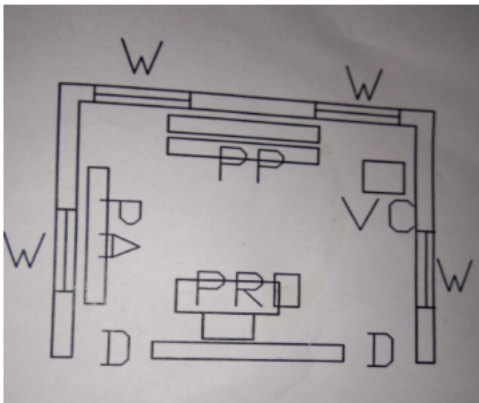

নির্বাচক নিবন্ধন আধিকারিকের স্বাক্ষর

Nazri Naksha

Google Map View

Polling Station Building Front View

Polling Station Front View

Cad View

Key MAP View

1 নাম : আবুল কালাম খাঁ পিতার নাম: গফুর খাঁ বাড়ির নং : n0130 বয়স : 37 লিঙ্গ : পুরুষ	AWK1265198 ফটো উপলব্ধ	2 নাম : রসিদা বিবি স্বামীর নাম: নাজির খাঁ বাড়ির নং : n0130 বয়স : 59 লিঙ্গ : মহিলা	WB/31/211/450518 ফটো উপলব্ধ	3 নাম : হাসিম উদ্দিন খাঁন মায়ের নাম: উজালা বিবি বাড়ির নং : n0130 বয়স : 33 লিঙ্গ : পুরুষ	AWK1511963 ফটো উপলব্ধ
4 নাম : ইসমাইল খাঁ পিতার নাম: গফুর বাড়ির নং : n0130 বয়স : 38 লিঙ্গ : পুরুষ	AWK1264878 ফটো উপলব্ধ	5 নাম : জুলেখা বিবি স্বামীর নাম: জলিল খাঁ বাড়ির নং : n0096 বয়স : 40 লিঙ্গ : মহিলা	FTD2580983 ফটো উপলব্ধ	6 নাম : জাহেদ আলি খাঁ পিতার নাম: কৈশর আলি খাঁ বাড়ির নং : n0096 বয়স : 39 লিঙ্গ : পুরুষ	AWK0901074 ফটো উপলব্ধ
7 নাম : আব্দুল মালেক খাঁ পিতার নাম: গালিব খাঁ বাড়ির নং : n0099 বয়স : 65 লিঙ্গ : পুরুষ	WB/31/211/450101 ফটো উপলব্ধ	8 নাম : সাজেদা বিবি স্বামীর নাম: আব্দুল মালেক খাঁ বাড়ির নং : n0099 বয়স : 53 লিঙ্গ : মহিলা	WB/31/211/450092 ফটো উপলব্ধ	9 নাম : সেক ভোলু পিতার নাম: সেক কালু বাড়ির নং : n0159 বয়স : 72 লিঙ্গ : পুরুষ	FTD2639052 ফটো উপলব্ধ
10 নাম : সেক সামসুদ্দিন পিতার নাম: সেক বাসেত বাড়ির নং : n0160 বয়স : 53 লিঙ্গ : পুরুষ	WB/31/211/450047 ফটো উপলব্ধ	11 নাম : সেক সরবুদ্দিন পিতার নাম: সেক বাসেদ বাড়ির নং : n0160 বয়স : 48 লিঙ্গ : পুরুষ	FTD2483923 ফটো উপলব্ধ	12 নাম : জারিনা বিবি স্বামীর নাম: সেক মৈনুদ্দিন বাড়ির নং : n0160 বয়স : 47 লিঙ্গ : মহিলা	FTD2701886 ফটো উপলব্ধ
13 নাম : রবেদা বিবি স্বামীর নাম: সরবুদ্দিন বাড়ির নং : n0160 বয়স : 44 লিঙ্গ : মহিলা	FTD2173466 ফটো উপলব্ধ	14 নাম : যোবেদা বিবি স্বামীর নাম: সেক সামসুদ্দিন বাড়ির নং : n0160 বয়স : 44 লিঙ্গ : মহিলা	FTD2483931 ফটো উপলব্ধ	15 নাম : রেখা বিবি স্বামীর নাম: সেক মোসলেম বাড়ির নং : n0160 বয়স : 40 লিঙ্গ : মহিলা	FTD2701878 ফটো উপলব্ধ
16 নাম : সেক টারজান পিতার নাম: সেক বাসেত বাড়ির নং : n0161 বয়স : 54 লিঙ্গ : পুরুষ	AWK2541696 ফটো উপলব্ধ	17 নাম : রহিমা বিবি স্বামীর নাম: সেক টারজান বাড়ির নং : n0161 বয়স : 49 লিঙ্গ : মহিলা	FTD1715259 ফটো উপলব্ধ	18 নাম : সাহাজাদি বেওয়া স্বামীর নাম: সেক নওসেত বাড়ির নং : n0162 বয়স : 80 লিঙ্গ : মহিলা	WB/31/211/450174 ফটো উপলব্ধ
19 নাম : গুলু বিবি স্বামীর নাম: সেক এজাদ বাড়ির নং : n0162 বয়স : 51 লিঙ্গ : মহিলা	WB/31/211/450286 ফটো উপলব্ধ	20 নাম : সেক সবুর পিতার নাম: সেক পচু বাড়ির নং : n0163 বয়স : 90 লিঙ্গ : পুরুষ	WB/31/211/450150 ফটো উপলব্ধ	21 নাম : সেক আইনুদ্দিন পিতার নাম: সেক সবুর বাড়ির নং : n0163 বয়স : 60 লিঙ্গ : পুরুষ	WB/31/211/450751 ফটো উপলব্ধ
22 নাম : অজিদা বিবি স্বামীর নাম: সেক আইনুদ্দিন বাড়ির নং : n0163 বয়স : 56 লিঙ্গ : মহিলা	FTD1714740 ফটো উপলব্ধ	23 নাম : সেক রেয়াজ উদ্দিন পিতার নাম: সেক সবুর বাড়ির নং : n0163 বয়স : 57 লিঙ্গ : পুরুষ	WB/31/211/450614 ফটো উপলব্ধ	24 নাম : মুজিদা বিবি স্বামীর নাম: সেক রেয়াজ বাড়ির নং : n0163 বয়স : 53 লিঙ্গ : মহিলা	WB/31/211/450149 ফটো উপলব্ধ
25 নাম : সেক আশু পিতার নাম: পিজির বাড়ির নং : n0083 বয়স : 77 লিঙ্গ : পুরুষ	WB/31/211/450620 ফটো উপলব্ধ	26 নাম : সেক মৈনুদ্দিন পিতার নাম: সেক আশু বাড়ির নং : n0083 বয়স : 51 লিঙ্গ : পুরুষ	WB/31/211/450960 ফটো উপলব্ধ	27 নাম : সেক আয়নুদ্দিন পিতার নাম: সেক আশু বাড়ির নং : n0083 বয়স : 45 লিঙ্গ : পুরুষ	FTD2483832 ফটো উপলব্ধ
28 নাম : সেক জয়নুউদ্দিন পিতার নাম: সেক আশু বাড়ির নং : n0083 বয়স : 34 লিঙ্গ : পুরুষ	AWK1342161 ফটো উপলব্ধ	29 নাম : জাকেরন বিবি স্বামীর নাম: সেক আইনুদ্দিন বাড়ির নং : n0083 বয়স : 35 লিঙ্গ : মহিলা	AWK1342179 ফটো উপলব্ধ	30 নাম : সেক খাদিম পিতার নাম: সেক কালু বাড়ির নং : n0084 বয়স : 72 লিঙ্গ : পুরুষ	WB/31/211/450906 ফটো উপলব্ধ