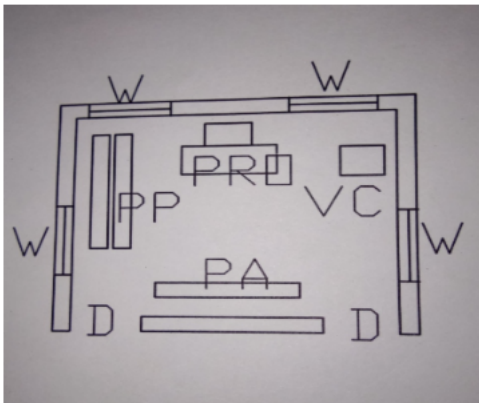

নির্বাচক নিবন্ধন আধিকারিকের স্বাক্ষর

Nazri Naksha

Google Map View

Polling Station Building Front View

Polling Station Front View

Cad View

Key MAP View

1	WB/31/211/453055	নাম : আসেমা বেওয়া স্বামীর নাম: সেক মতলেব বাড়ির নং : n0007 বয়স : 65 লিঙ্গ : মহিলা	ফটো উপলব্ধ	2	AWK1512482	নাম : আহেরা বিবি(খাতুন) স্বামীর নাম: সেক আকবর আলি বাড়ির নং : n0007 বয়স : 39 লিঙ্গ : মহিলা	ফটো উপলব্ধ	3	FTD2780328	নাম : সেখ আবেদ আলি পিতার নাম: সেখ মোতলেব বাড়ির নং : n0007 বয়স : 40 লিঙ্গ : পুরুষ	ফটো উপলব্ধ
4	FTD2702819	নাম : মতিয়ুন খাতুন মায়ের নাম: ইসরেকুন বেওয়া বাড়ির নং : n0008 বয়স : 43 লিঙ্গ : মহিলা	ফটো উপলব্ধ	5	AWK1160449	নাম : সেক মোজাহেৎ ইসলাম মায়ের নাম: ইসরেকুন বেওয়া বাড়ির নং : n0008 বয়স : 37 লিঙ্গ : পুরুষ	ফটো উপলব্ধ	6	FTD2485811	নাম : সেক নুরুল আলি পিতার নাম: সেক খাদেম আলি বাড়ির নং : n0008 বয়স : 45 লিঙ্গ : পুরুষ	ফটো উপলব্ধ
7	WB/31/211/453116	নাম : সেক সওকৎ পিতার নাম: সেক আসগর বাড়ির নং : n0002 বয়স : 84 লিঙ্গ : পুরুষ	ফটো উপলব্ধ	8	WB/31/211/453145	নাম : সালেহা বিবি স্বামীর নাম: সেক সওকৎ বাড়ির নং : n0002 বয়স : 74 লিঙ্গ : মহিলা	ফটো উপলব্ধ	9	WB/31/211/453522	নাম : সেক সালেম পিতার নাম: সেক সওকৎ বাড়ির নং : n0002 বয়স : 59 লিঙ্গ : পুরুষ	ফটো উপলব্ধ
10	FTD2485779	নাম : খালেকুন বিবি স্বামীর নাম: সেক সালেম বাড়ির নং : n0002 বয়স : 46 লিঙ্গ : মহিলা	ফটো উপলব্ধ	11	FTD2485787	নাম : সাইদা বিবি স্বামীর নাম: সেক আলেম বাড়ির নং : n0002 বয়স : 43 লিঙ্গ : মহিলা	ফটো উপলব্ধ	12	FTD2485761	নাম : সেক সেরাজুল পিতার নাম: সেক সওকৎ বাড়ির নং : n0002 বয়স : 45 লিঙ্গ : পুরুষ	ফটো উপলব্ধ
13	WB/31/211/453088	নাম : নুরুলশেখা বেওয়া অন্যান্য: সেক খাদেম আলি বাড়ির নং : n0003 বয়স : 71 লিঙ্গ : মহিলা	ফটো উপলব্ধ	14	FTD2485803	নাম : সেক নজরুল আলি পিতার নাম: সেক খাদেম আলি বাড়ির নং : n0003 বয়স : 51 লিঙ্গ : পুরুষ	ফটো উপলব্ধ	15	AWK1265834	নাম : সেক কোহিনুর আলি পিতার নাম: খাদেম আলি বাড়ির নং : n0003 বয়স : 39 লিঙ্গ : পুরুষ	ফটো উপলব্ধ
16	FTD2581759	নাম : সেক রেয়াজউদ্দিন পিতার নাম: সেক আবদুল বাড়ির নং : n0005 বয়স : 41 লিঙ্গ : পুরুষ	ফটো উপলব্ধ	17	AWK1342633	নাম : রাইতুন খাতুন পিতার নাম: সেক আবদুল বাড়ির নং : n0005 বয়স : 37 লিঙ্গ : মহিলা	ফটো উপলব্ধ	18	AWK2613388	নাম : মেনু বেওয়া স্বামীর নাম: সেক আবদুল বাড়ির নং : n0005 বয়স : 76 লিঙ্গ : মহিলা	ফটো উপলব্ধ
19	FTD2487072	নাম : সেকজান বিবি স্বামীর নাম: সেক মোসেন বাড়ির নং : n0005 বয়স : 47 লিঙ্গ : মহিলা	ফটো উপলব্ধ	20	FTD2702793	নাম : সেক রমজান পিতার নাম: আবদুল সেক বাড়ির নং : n0005 বয়স : 40 লিঙ্গ : পুরুষ	ফটো উপলব্ধ	21	WB/31/211/453511	নাম : উমেহা বিবি স্বামীর নাম: সেক কেতুবুদ্দিন বাড়ির নং : n0011 বয়স : 54 লিঙ্গ : মহিলা	ফটো উপলব্ধ
22	AWK1160431	নাম : সেখ উমেদ পিতার নাম: সেখ কেতাবুদ্দিন বাড়ির নং : n0011 বয়স : 38 লিঙ্গ : পুরুষ	ফটো উপলব্ধ	23	AWK1631852	নাম : হোসনারা বিবি স্বামীর নাম: সেক উমেদ বাড়ির নং : n0011 বয়স : 31 লিঙ্গ : মহিলা	ফটো উপলব্ধ	24	FTD2485746	নাম : ফাতেমা বিবি স্বামীর নাম: সেক মাজেদ বাড়ির নং : n0012 বয়স : 49 লিঙ্গ : মহিলা	ফটো উপলব্ধ
25	WB/31/211/453236	নাম : সেক মালেক পিতার নাম: সেক আয়তাপ বাড়ির নং : n0013 বয়স : 60 লিঙ্গ : পুরুষ	ফটো উপলব্ধ	26	FTD2485738	নাম : রসিদা বিবি স্বামীর নাম: সেক মালেক বাড়ির নং : n0013 বয়স : 53 লিঙ্গ : মহিলা	ফটো উপলব্ধ	27	AWK1631845	নাম : সেক গোলাম মুস্তাফা পিতার নাম: সেক মালেক বাড়ির নং : n0013 বয়স : 31 লিঙ্গ : পুরুষ	ফটো উপলব্ধ
28	AWK1342641	নাম : জামেলা বিবি পিতার নাম: সেক মতলেব বাড়ির নং : বয়স : 35 লিঙ্গ : মহিলা	ফটো উপলব্ধ	29	AWK1729102	নাম : সেখ ওসমান উদ্দিন পিতার নাম: সেখ কেতাবুদ্দিন বাড়ির নং : n0011 বয়স : 30 লিঙ্গ : পুরুষ	ফটো উপলব্ধ	30	AWK1812544	নাম : সেক জমিউল ইসলাম পিতার নাম: সেক মাজেদ বাড়ির নং : n0012 বয়স : 30 লিঙ্গ : পুরুষ	ফটো উপলব্ধ