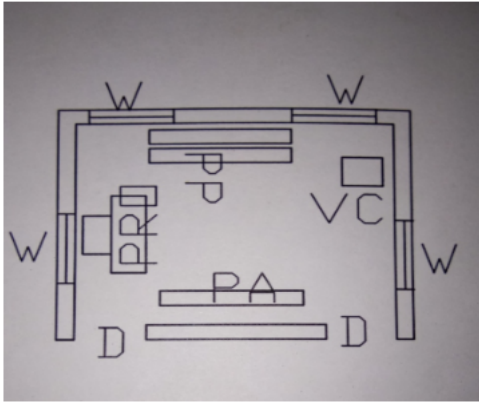

নির্বাচক নিবন্ধন আধিকারিকের স্বাক্ষর

Nazri Naksha

Google Map View

Polling Station Building Front View

Polling Station Front View

Cad View

Key MAP View

1 নাম : কাবেরী বিবি স্বামীর নাম: মকসেদ আলি খাঁন বাড়ির নং : n0005 বয়স : 40 লিঙ্গ : মহিলা	FTD2780997 ফটো উপলব্ধ	2 নাম : নসিবুল আলি খাঁন পিতার নাম: দিলবর রকহমান খাঁন বাড়ির নং : n0005 বয়স : 34 লিঙ্গ : পুরুষ	AWK1343235 ফটো উপলব্ধ	3 নাম : সলিম মল্লিক পিতার নাম: কাবুল মল্লিক বাড়ির নং : n0005 বয়স : 35 লিঙ্গ : পুরুষ	AWK1343243 ফটো উপলব্ধ
4 নাম : ময়মুনা বিবি স্বামীর নাম: সেক মফিজুলউদ্দিন বাড়ির নং : n0194 বয়স : 45 লিঙ্গ : মহিলা	FTD2487916 ফটো উপলব্ধ	5 নাম : সেক মুস্তোফাউদ্দিন পিতার নাম: সেক আরফানউদ্দিন বাড়ির নং : n0194 বয়স : 61 লিঙ্গ : পুরুষ	FTD1712546 ফটো উপলব্ধ	6 নাম : রমজান সেক পিতার নাম: আরফান সেক বাড়ির নং : n0194 বয়স : 48 লিঙ্গ : পুরুষ	AWK2090710 ফটো উপলব্ধ
7 নাম : সুপিয়া বিবি স্বামীর নাম: সেক মুস্তোফাউদ্দিন বাড়ির নং : n0194 বয়স : 54 লিঙ্গ : মহিলা	FTD1712918 ফটো উপলব্ধ	8 নাম : সেক সফিজুল উদ্দিন পিতার নাম: সেক মুস্তোফা বাড়ির নং : n0194 বয়স : 36 লিঙ্গ : পুরুষ	AWK1266675 ফটো উপলব্ধ	9 নাম : ফুলবাহার বিবি স্বামীর নাম: সেক বার আলি বাড়ির নং : n0195 বয়স : 72 লিঙ্গ : মহিলা	WB/31/211/459126 ফটো উপলব্ধ
10 নাম : ডলি বিবি স্বামীর নাম: সেক কিসমৎ বাড়ির নং : n0223 বয়স : 31 লিঙ্গ : মহিলা	AWK1729631 ফটো উপলব্ধ	11 নাম : সেক আইনুল পিতার নাম: সেক আইনুদ্দিন বাড়ির নং : n0226 বয়স : 46 লিঙ্গ : পুরুষ	FTD2494177 ফটো উপলব্ধ	12 নাম : রোসনারা বিবি স্বামীর নাম: সেক আইনুল বাড়ির নং : n0229 বয়স : 43 লিঙ্গ : মহিলা	FTD2182608 ফটো উপলব্ধ
13 নাম : সেক এব্রার হোসেন মায়ের নাম: মৈজুদদীন সেক বাড়ির নং : n0232 বয়স : 40 লিঙ্গ : পুরুষ	AWK1229459 ফটো উপলব্ধ	14 নাম : সেক আবুল পিতার নাম: সেক মৈনুদ্দিন বাড়ির নং : n0233 বয়স : 45 লিঙ্গ : পুরুষ	FTD2494185 ফটো উপলব্ধ	15 নাম : নরজুমা বিবি স্বামীর নাম: সেক আবুল বাড়ির নং : n0234 বয়স : 42 লিঙ্গ : মহিলা	FTD2494102 ফটো উপলব্ধ
16 নাম : আসেমা বিবি স্বামীর নাম: সেক এব্রার হোসেন বাড়ির নং : n0236 বয়স : 40 লিঙ্গ : মহিলা	AWK1229442 ফটো উপলব্ধ	17 নাম : কলশুন বিবি স্বামীর নাম: সেক এসরাফিল বাড়ির নং : n0102 বয়স : 60 লিঙ্গ : মহিলা	AWK2360691 ফটো উপলব্ধ	18 নাম : সেক রাহেউদ্দিন পিতার নাম: সেক এসরাফিল বাড়ির নং : n0102 বয়স : 46 লিঙ্গ : পুরুষ	FTD2582617 ফটো উপলব্ধ
19 নাম : সেক কাশিম পিতার নাম: সেক এসরাফিল বাড়ির নং : n0102 বয়স : 44 লিঙ্গ : পুরুষ	FTD2582625 ফটো উপলব্ধ	20 নাম : সেক তাজ উদ্দিন পিতার নাম: সেক এসরাফিল বাড়ির নং : n0102 বয়স : 38 লিঙ্গ : পুরুষ	FTD2781037 ফটো উপলব্ধ	21 নাম : জৈয়তুন বিবি স্বামীর নাম: সেক তাজ উদ্দিন বাড়ির নং : n0102 বয়স : 37 লিঙ্গ : মহিলা	AWK1343110 ফটো উপলব্ধ
22 নাম : সাহাজাদী নেশা বিবি স্বামীর নাম: সেক রাহেদ উদ্দিন বাড়ির নং : n0102 বয়স : 45 লিঙ্গ : মহিলা	AWK1266550 ফটো উপলব্ধ	23 নাম : জাহেরা বিবি স্বামীর নাম: সেক কাসিম বাড়ির নং : n0102 বয়স : 41 লিঙ্গ : মহিলা	FTD2489235 ফটো উপলব্ধ	24 নাম : সেক এনামুলউদ্দিন পিতার নাম: এসরাফিল বাড়ির নং : n0102 বয়স : 39 লিঙ্গ : পুরুষ	FTD2716892 ফটো উপলব্ধ
25 নাম : সেক বাপি উদ্দিন পিতার নাম: সেক এসরাফিল বাড়ির নং : n0102 বয়স : 38 লিঙ্গ : পুরুষ	FTD2781011 ফটো উপলব্ধ	26 নাম : সালেহা বিবি স্বামীর নাম: সেক এনাম উদ্দিন বাড়ির নং : n0102 বয়স : 35 লিঙ্গ : মহিলা	AWK1632918 ফটো উপলব্ধ	27 নাম : খতিমন বিবি স্বামীর নাম: সেক খোরসেদ বাড়ির নং : n0193 বয়স : 72 লিঙ্গ : মহিলা	WB/31/211/459163 ফটো উপলব্ধ
28 নাম : নাজিমা বিবি স্বামীর নাম: সেক রসেদ বাড়ির নং : n0193 বয়স : 46 লিঙ্গ : মহিলা	FTD1800150 ফটো উপলব্ধ	29 নাম : ঝুমেরাবিবি স্বামীর নাম: সেক রমজান বাড়ির নং : n0008 বয়স : 62 লিঙ্গ : মহিলা	WB/31/211/459579 ফটো উপলব্ধ	30 নাম : সেক ফৈজু পিতার নাম: সেক রমজান বাড়ির নং : n0008 বয়স : 37 লিঙ্গ : পুরুষ	AWK1265982 ফটো উপলব্ধ