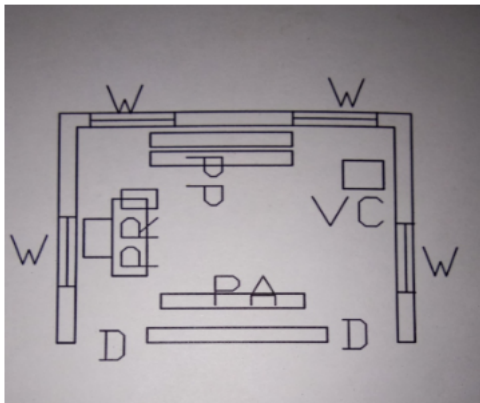

নির্বাচক নিবন্ধন আধিকারিকের স্বাক্ষর

Nazri Naksha

Google Map View

Polling Station Building Front View

Polling Station Front View

Cad View

Key MAP View

1 নাম : সেক সমীর পিতার নাম: সেক জৈরুদ্দিন বাড়ির নং : n0058 বয়স : 31 লিঙ্গ : পুরুষ	AWK1636257 ফটো উপলব্ধ	2 নাম : সেক জান পিতার নাম: সেক জৈরুদ্দিন বাড়ির নং : n0058 বয়স : 47 লিঙ্গ : পুরুষ	FTD2705028 ফটো উপলব্ধ	3 নাম : সেক ইয়াসিন পিতার নাম: সেক জৈরুদ্দিন বাড়ির নং : n0058 বয়স : 42 লিঙ্গ : পুরুষ	FTD2704971 ফটো উপলব্ধ
4 নাম : হালিমা বিবি স্বামীর নাম: সেক ইয়াসিন বাড়ির নং : n0058 বয়স : 36 লিঙ্গ : মহিলা	AWK1269190 ফটো উপলব্ধ	5 নাম : সালমা বিবি স্বামীর নাম: সেক হাকিম বাড়ির নং : n0058 বয়স : 36 লিঙ্গ : মহিলা	AWK1269208 ফটো উপলব্ধ	6 নাম : সেক ময়দি হোসেন পিতার নাম: সেক জৈরুদ্দিন বাড়ির নং : n0058 বয়স : 43 লিঙ্গ : পুরুষ	FTD2583847 ফটো উপলব্ধ
7 নাম : কুমেরা বিবি স্বামীর নাম: সেক ময়দি বাড়ির নং : n0058 বয়স : 41 লিঙ্গ : মহিলা	FTD2583854 ফটো উপলব্ধ	8 নাম : সেক মকসেত পিতার নাম: সেক আলেম বাড়ির নং : n0061 বয়স : 32 লিঙ্গ : পুরুষ	AWK1515683 ফটো উপলব্ধ	9 নাম : আসেকুন বেওয়া স্বামীর নাম: সেক মাজু বাড়ির নং : n0061 বয়স : 44 লিঙ্গ : মহিলা	FTD2182244 ফটো উপলব্ধ
10 নাম : মুন্নি বিবি স্বামীর নাম: সেক আলেম বাড়ির নং : n0062 বয়স : 58 লিঙ্গ : মহিলা	WB/31/211/471268 ফটো উপলব্ধ	11 নাম : সেরাজুল শাহা পিতার নাম: পঞ্চ শাহা বাড়ির নং : n0062 বয়স : 53 লিঙ্গ : পুরুষ	WB/31/211/471528 ফটো উপলব্ধ	12 নাম : মনুজা বিবি স্বামীর নাম: সেরাজুল সাহা বাড়ির নং : n0062 বয়স : 50 লিঙ্গ : মহিলা	FTD2493617 ফটো উপলব্ধ
13 নাম : আকতার আলি খাঁ পিতার নাম: কুতুব আলি খাঁ বাড়ির নং : n0062 বয়স : 46 লিঙ্গ : পুরুষ	FTD2493625 ফটো উপলব্ধ	14 নাম : চম্পা বিবি স্বামীর নাম: আক্তার আলি খাঁ বাড়ির নং : n0062 বয়স : 41 লিঙ্গ : মহিলা	FTD2494490 ফটো উপলব্ধ	15 নাম : সেক গনি পিতার নাম: সেক ইয়াসিন বাড়ির নং : n0068 বয়স : 62 লিঙ্গ : পুরুষ	AWK2689727 ফটো উপলব্ধ
16 নাম : গোলো বিবি স্বামীর নাম: সেক গনি বাড়ির নং : n0068 বয়স : 54 লিঙ্গ : মহিলা	WB/31/211/471257 ফটো উপলব্ধ	17 নাম : গুলসন বেওয়া স্বামীর নাম: সেক সরিফ বাড়ির নং : n0056 বয়স : 74 লিঙ্গ : মহিলা	WB/31/211/471174 ফটো উপলব্ধ	18 নাম : হাসমিনা বিবি স্বামীর নাম: গুলসন বেওয়া বাড়ির নং : n0056 বয়স : 48 লিঙ্গ : মহিলা	FTD2182210 ফটো উপলব্ধ
19 নাম : সেক আজিজুল মায়ের নাম: গুলসন বেওয়া বাড়ির নং : n0056 বয়স : 45 লিঙ্গ : পুরুষ	FTD2493591 ফটো উপলব্ধ	20 নাম : সেক আলেম পিতার নাম: সেক সরিফ বাড়ির নং : n0056 বয়স : 40 লিঙ্গ : পুরুষ	AWK1269182 ফটো উপলব্ধ	21 নাম : সেক কাসেম পিতার নাম: সেক ইয়াসিন বাড়ির নং : n0010 বয়স : 77 লিঙ্গ : পুরুষ	AWK1414259 ফটো উপলব্ধ
22 নাম : সেক সেরাজুল পিতার নাম: সেক কাসেম বাড়ির নং : n0010 বয়স : 41 লিঙ্গ : পুরুষ	AWK1414283 ফটো উপলব্ধ	23 নাম : পরবীন বিবি স্বামীর নাম: সেক সেরাজুল বাড়ির নং : n0010 বয়স : 39 লিঙ্গ : মহিলা	AWK1414242 ফটো উপলব্ধ	24 নাম : রিজয়ানা বিবি স্বামীর নাম: সেক আজিজুল বাড়ির নং : n0010 বয়স : 33 লিঙ্গ : মহিলা	AWK1731223 ফটো উপলব্ধ
25 নাম : সেক আজাদ পিতার নাম: সেক কাসেম বাড়ির নং : n0010 বয়স : 32 লিঙ্গ : পুরুষ	AWK1515568 ফটো উপলব্ধ	26 নাম : সুভাষ পন্ডা পিতার নাম: হরিপদ পন্ডা বাড়ির নং : n0010 বয়স : 41 লিঙ্গ : পুরুষ	FTD1249192 ফটো উপলব্ধ	27 নাম : সেক কামু পিতার নাম: সেক মৌলুদ্দিন বাড়ির নং : n0057 বয়স : 60 লিঙ্গ : পুরুষ	WB/31/211/471566 ফটো উপলব্ধ
28 নাম : মকসুদান বিবি স্বামীর নাম: সেক সামসুদ্দিন বাড়ির নং : n0057 বয়স : 43 লিঙ্গ : মহিলা	FTD2182327 ফটো উপলব্ধ	29 নাম : সোয়েনা খাতুন পিতার নাম: সেক মৌলুদ্দিন বাড়ির নং : n0057 বয়স : 43 লিঙ্গ : মহিলা	FTD2493724 ফটো উপলব্ধ	30 নাম : রানী বিবি স্বামীর নাম: সেক সাতেক বাড়ির নং : n0057 বয়স : 38 লিঙ্গ : মহিলা	FTD2782118 ফটো উপলব্ধ