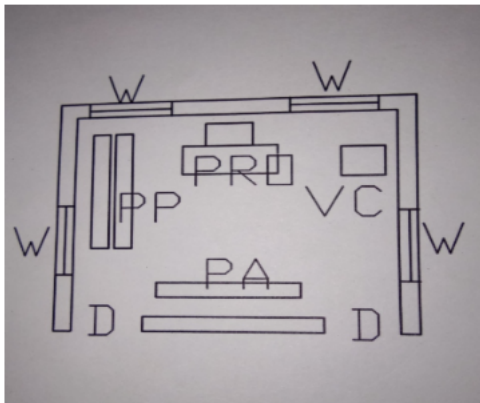

নির্বাচক নিবন্ধন আধিকারিকের স্বাক্ষর

Nazri Naksha

Google Map View

Polling Station Building Front View

Polling Station Front View

Cad View

Key MAP View

বিধানসভা নির্বাচনক্ষেত্রের নং, নাম : 213-কাঁথি উত্তর
ভাগ নং, নাম : 1-কালিকাপুর(শচীন্দ্রপাহাড়ীর বাড়ীহইতে শীতলামন্দিরবাদে)