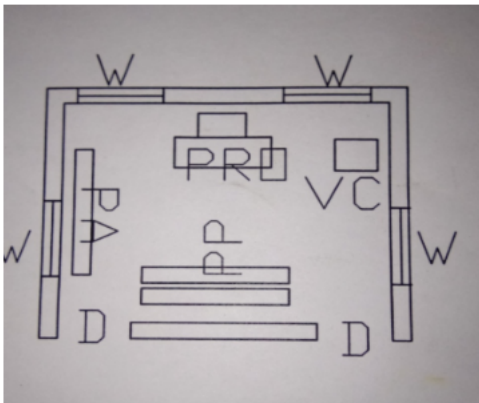

নির্বাচক নিবন্ধন আধিকারিকের স্বাক্ষর

Nazri Naksha

Google Map View

Polling Station Building Front View

Polling Station Front View

Cad View

Key MAP View

বিধানসভা নির্বাচনক্ষেত্রের নং, নাম : 213-কাঁথি উত্তর
ভাগ নং, নাম : 1-কালিকাপুর(আংশিক)(উত্তরাংশশীতলা পাহাড়ী-শীতলামন্দিরপর্যন্ত)