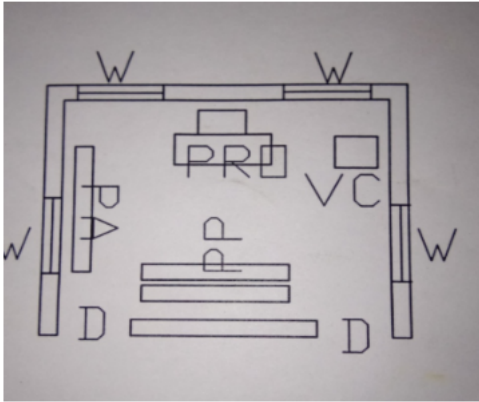

নির্বাচক নিবন্ধন আধিকারিকের স্বাক্ষর

Nazri Naksha

Google Map View

Polling Station Building Front View

Polling Station Front View

Cad View

Key MAP View

বিধানসভা নির্বাচনক্ষেত্রের নং, নাম : 213-কাঁথি উত্তর
ভাগ নং, নাম : 1-পূর্বমুকুন্দপুর(আংশিক)(বিবেকানন্দমাঝির বাড়িরপঃ-হিমাংশুগুড়িয়া বাড়িপার্যন্ত)