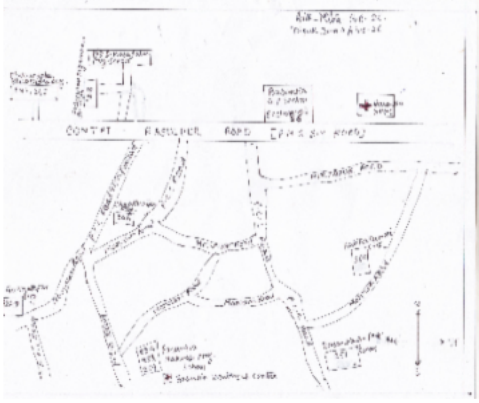

নির্বাচক তালিকা 2026 S25 পশ্চিমবঙ্গ

বিধানসভা নির্বাচনক্ষেত্রের নং, নাম ও সংরক্ষণের স্থিতি : 213 - কাঁথি উত্তর (সাধারণ)		অংশ নং : 248			
বিধানসভা নির্বাচনক্ষেত্রটি যে লোকসভা নির্বাচনক্ষেত্রের / ক্ষেত্রসমূহের অন্তর্ভুক্ত তার নং, নাম ও সংরক্ষণ স্থিতি : 31 - কাঁথি (সাধারণ)					
1. সংশোধনের পূর্ণ বিবরণ					
সংশোধনের বৎসর :	2026	নির্বাচক তালিকার পরিচিতি :			
ভিত্তি তারিখ :	01-01-2026	বিশেষ নিবিড় সংশোধনী ২০২৬-এর চূড়ান্ত ভোটের তালিকা			
সংশোধনের প্রকৃতি :	বিশেষ নিবিড় সংশোধনী 2026				
প্রকাশনার তারিখ :	28-02-2026				
2. অংশ ও নির্বাচনী এলাকার পূর্ণ বিবরণ :					
অংশের ভাগ নং ও নাম :					
1-পূর্বমুকুন্দপুর(আংশিক)(বিবেকানন্দমাঝির বাড়িরপঃ-হিমাংশুগুড়িয়া বাড়িপূর্বত্যা)		প্রধান শহর/গ্রাম	: পূর্ব মুকুন্দপুর		
		ওয়ার্ড	:		
		থানা	: কাঁথি		
		গ্রাম পঞ্চগায়েত	: বসন্তিয়া		
		ব্লক	: দেশপ্রাণ		
		মহকুমা	: কাঁথি		
		জেলা	: পূর্ব মেদিনীপুর		
		পিন	: 721442		
3. ভোট গ্রহন কেন্দ্রের পূর্ণ বিবরণ :					
ভোট গ্রহন কেন্দ্রের নং, নাম :		ভোট গ্রহন কেন্দ্রের শ্রেণী :		গ্রামীণ	
248 - পূর্ব মুকুন্দপুর ভূপেন্দ্র প্রাইমারী স্কুল		এই অংশে সহায়ক ভোটগ্রহন কেন্দ্রের সংখ্যা :		0	
ভোট গ্রহন কেন্দ্রের ঠিকানা :					
পূর্ব মুকুন্দপুর ভূপেন্দ্র প্রাইমারী স্কুল, -রুম-1, পূর্ব মুকুন্দপুর					
4. নির্বাচকের সংখ্যা :					
প্রথম ক্রমিক নং	শেষ ক্রমিক নং	মোট সংখ্যা			
		পুরুষ	মহিলা	তৃতীয় লিঙ্গ	মোট
1	797	417	380	0	797

নির্বাচক নিবন্ধন আধিকারিকের স্বাক্ষর

Nazri Naksha

Google Map View

Polling Station Building Front View

Polling Station Front View

Cad View

Key MAP View

বিধানসভা নির্বাচনক্ষেত্রের নং, নাম : 213-কাঁথি উত্তর
ভাগ নং, নাম : 1-পূর্বমুকুন্দপুর(আংশিক)(বিবেকানন্দমাঝির বাড়িরপঃ-হিমাংশুগুড়িয়া বাড়িপার্যন্ত)