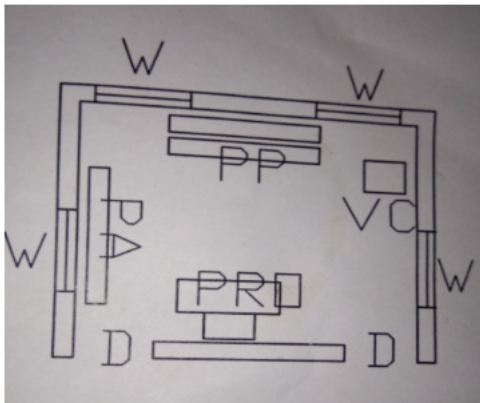

নির্বাচক নিবন্ধন আধিকারিকের স্বাক্ষর

Nazri Naksha

Google Map View

Polling Station Building Front View

Polling Station Front View

Cad View

Key MAP View

বিধানসভা নির্বাচনক্ষেত্রের নং, নাম : 213-কাঁথি উত্তর
ভাগ নং, নাম : 1-পূর্বমুকুন্দপুর(আংশিক)(বিবেকানন্দমাঝির বাড়িরপঃ-হিমাংশুগুড়িয়া বাড়িপার্বত্য)