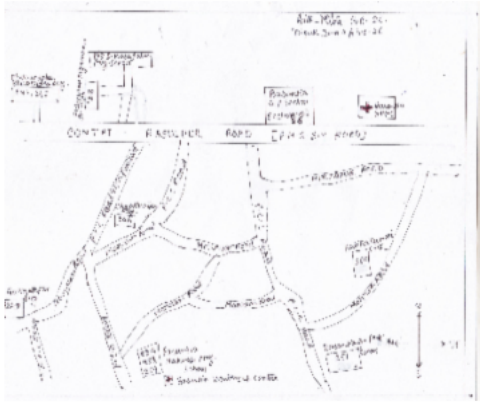

নির্বাচক তালিকা 2026 S25 পশ্চিমবঙ্গ

বিধানসভা নির্বাচনক্ষেত্রের নং, নাম ও সংরক্ষণের স্থিতি : 213 - কাঁথি উত্তর (সাধারণ)		অংশ নং : 249			
বিধানসভা নির্বাচনক্ষেত্রটি যে লোকসভা নির্বাচনক্ষেত্রের / ক্ষেত্রসমূহের অন্তর্ভুক্ত তার নং, নাম ও সংরক্ষণ স্থিতি : 31 - কাঁথি (সাধারণ)					
1. সংশোধনের পূর্ণ বিবরণ					
সংশোধনের বৎসর :	2026	নির্বাচক তালিকার পরিচিতি :			
ভিত্তি তারিখ :	01-01-2026	বিশেষ নিবিড় সংশোধনী ২০২৬-এর চূড়ান্ত ভোটার তালিকা			
সংশোধনের প্রকৃতি :	বিশেষ নিবিড় সংশোধনী 2026				
প্রকাশনার তারিখ :	28-02-2026				
2. অংশ ও নির্বাচনী এলাকার পূর্ণ বিবরণ :					
অংশের ভাগ নং ও নাম :					
1-পূর্বমুকুন্দপুর(আংশিক)(বিবেকানন্দমাঝির বাড়িরপঃ-হিমাংশুগুড়িয়া বাড়িপর্বত্বা)		প্রধান শহর/গ্রাম	: পূর্ব মুকুন্দপুর		
		ওয়ার্ড	:		
		থানা	: কাঁথি		
		গ্রাম পঞ্চগায়েত	: বসন্তিয়া		
		ব্লক	: দেশপ্রাণ		
		মহকুমা	: কাঁথি		
		জেলা	: পূর্ব মেদিনীপুর		
		পিন	: 721442		
3. ভোট গ্রহন কেন্দ্রের পূর্ণ বিবরণ :					
ভোট গ্রহন কেন্দ্রের নং, নাম :		ভোট গ্রহন কেন্দ্রের শ্রেণী :		গ্রামীণ	
249 - পূর্ব মুকুন্দপুর ভূপেন্দ্র প্রাইমারী স্কুল		এই অংশে সহায়ক ভোটগ্রহন কেন্দ্রের সংখ্যা :		0	
ভোট গ্রহন কেন্দ্রের ঠিকানা :					
পূর্ব মুকুন্দপুর ভূপেন্দ্র প্রাইমারী স্কুল, রুম-2, পূর্ব মুকুন্দপুর					
4. নির্বাচকের সংখ্যা :					
প্রথম ক্রমিক নং	শেষ ক্রমিক নং	মোট সংখ্যা			
		পুরুষ	মহিলা	তৃতীয় লিঙ্গ	মোট
1	670	340	328	0	668

নির্বাচক নিবন্ধন আধিকারিকের স্বাক্ষর

Nazri Naksha

Google Map View

Polling Station Building Front View

Polling Station Front View

Cad View

Key MAP View

বিধানসভা নির্বাচনক্ষেত্রের নং, নাম : 213-কাঁথি উত্তর
ভাগ নং, নাম : 1-পূর্বমুকুন্দপুর(আংশিক)(বিবেকানন্দমাঝির বাড়িরপঃ-হিমাংশুগুড়িয়া বাড়িপার্বত্য)