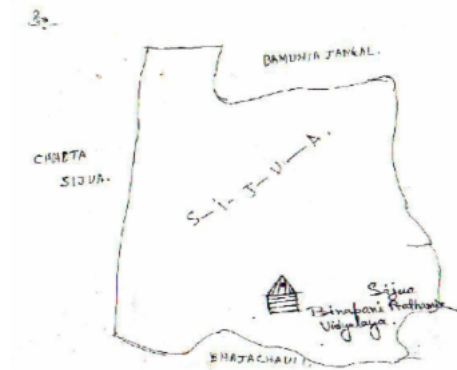

নির্বাচক নিবন্ধন আধিকারিকের স্বাক্ষর

Nazri Naksha

Google Map View

Polling Station Building Front View

Polling Station Front View

Cad View

Key MAP View

1 নাম : মাখনমনি খাটুয়া স্বামীর নাম: পুলিন খাটুয়া বাড়ির নং : n0034 বয়স : 85 লিঙ্গ : মহিলা	WB/31/210/129444	2 নাম : শ্যামাপদ খাটুয়া পিতার নাম: রবীন্দ্র নাথ খাটুয়া বাড়ির নং : n0034 বয়স : 35 লিঙ্গ : পুরুষ	AWK1369370	3 নাম : অঞ্জলী খাটুয়া স্বামীর নাম: রবীন্দ্র নাথ খাটুয়া বাড়ির নং : n0034 বয়স : 45 লিঙ্গ : মহিলা	DNT1678796
4 নাম : রামপ্রসাদ খাটুয়া পিতার নাম: রবীন্দ্র খাটুয়া বাড়ির নং : n0034 বয়স : 40 লিঙ্গ : পুরুষ	DNT2583441	5 নাম : আগমনী খাটুয়া স্বামীর নাম: রামপ্রসাদ খাটুয়া বাড়ির নং : n0034 বয়স : 32 লিঙ্গ : মহিলা	AWK1441492	6 নাম : রবীন্দ্র নাথ খাটুয়া পিতার নাম: পুলিন খাটুয়া বাড়ির নং : n0034 বয়স : 62 লিঙ্গ : পুরুষ	WB/31/210/129118
7 নাম : শকুন্তলা খিলা স্বামীর নাম: বনবিহারী খিলা বাড়ির নং : n0010 বয়স : 75 লিঙ্গ : মহিলা	WB/31/210/129470	8 নাম : সুখেন্দু খিলা মায়ের নাম: শকুন্তলা খিলা বাড়ির নং : n0010 বয়স : 31 লিঙ্গ : পুরুষ	AWK1676535	9 নাম : গীতাজলী খিলা স্বামীর নাম: সুশান্ত খিলা বাড়ির নং : n0010 বয়স : 43 লিঙ্গ : মহিলা	DNT2253672
10 নাম : হীরালাল গারু পিতার নাম: খোকন গারু বাড়ির নং : n0042 বয়স : 42 লিঙ্গ : পুরুষ	DNT2703767	11 নাম : ব্যাসদেব গিরি পিতার নাম: হরেকৃষ্ণ গিরি বাড়ির নং : n0120 বয়স : 46 লিঙ্গ : পুরুষ	DNT2063444	12 নাম : দুর্গারানী গিরি স্বামীর নাম: পুলিন গিরি বাড়ির নং : n0128 বয়স : 75 লিঙ্গ : মহিলা	WB/31/210/129517
13 নাম : অর্চনা গিরি স্বামীর নাম: নিত্যানন্দ গিরি বাড়ির নং : এন0129 বয়স : 27 লিঙ্গ : মহিলা	AWK1984913	14 নাম : সৌরভ গিরি পিতার নাম: জয়দেব গিরি বাড়ির নং : N0120 বয়স : 25 লিঙ্গ : পুরুষ	AWK2202547	15 নাম : নিমাই গিরি পিতার নাম: খগেন্দ্র গিরি বাড়ির নং : n0126 বয়স : 48 লিঙ্গ : পুরুষ	AWK2248136
16 নাম : রাজকুমার গিরি পিতার নাম: কার্তিক চন্দ্র গিরি বাড়ির নং : n0122 বয়স : 29 লিঙ্গ : পুরুষ	AWK1752898	17 নাম : মনসা গিরি স্বামীর নাম: সুকমল গিরি বাড়ির নং : সিঙ্গুয়া বয়স : 26 লিঙ্গ : মহিলা	AWK2361434	18 নাম : সুচরিতা গিরি স্বামীর নাম: রাজারাম গিরি বাড়ির নং : এন00 বয়স : 25 লিঙ্গ : মহিলা	AWK2395325
19 নাম : সোমনাথ গিরি পিতার নাম: ভাস্কর চন্দ্র গিরি বাড়ির নং : n0121 বয়স : 44 লিঙ্গ : পুরুষ	DNT1675990	20 নাম : রমি গিরি স্বামীর নাম: মহাদেব গিরি বাড়ির নং : এন0118 বয়স : 23 লিঙ্গ : মহিলা	AWK2481471	21 নাম : দীপক কুমার গিরি পিতার নাম: সুরভ কুমার গিরি বাড়ির নং : n0131 বয়স : 29 লিঙ্গ : পুরুষ	AWK1752674
22 নাম : দিপালী গিরি স্বামীর নাম: বিবেকানন্দ গিরি বাড়ির নং : n0129 বয়স : 50 লিঙ্গ : মহিলা	AWK2528982	23 নাম : বিবেকানন্দ গিরি পিতার নাম: ননীগোপাল গিরি বাড়ির নং : n0129 বয়স : 63 লিঙ্গ : পুরুষ	AWK2528990	24 নাম : সৌমিত্র গিরি পিতার নাম: সুভাষ চন্দ্র গিরি বাড়ির নং : n0124 বয়স : 29 লিঙ্গ : পুরুষ	AWK1752708
25 নাম : সুমতি গিরি স্বামীর নাম: মলয় কুমার গিরি বাড়ির নং : n0131 বয়স : 51 লিঙ্গ : মহিলা	DNT1375179	26 নাম : ভাস্কর চন্দ্র গিরি পিতার নাম: সুরেশ গিরি বাড়ির নং : n0121 বয়স : 75 লিঙ্গ : পুরুষ	WB/31/210/129219	27 নাম : সুনীল কুমার গিরি পিতার নাম: সুশীল গিরি বাড়ির নং : n0127 বয়স : 65 লিঙ্গ : পুরুষ	WB/31/210/129652
28 নাম : মিতা দত্ত স্বামীর নাম: গোপাল দত্ত বাড়ির নং : n0130 বয়স : 31 লিঙ্গ : মহিলা	AWK1832849	29 নাম : প্রশান্ত কুমার গিরি পিতার নাম: পঞ্চানন গিরি বাড়ির নং : n0129 বয়স : 28 লিঙ্গ : পুরুষ	AWK1859099	30 নাম : শংকর গিরি পিতার নাম: জয়দেব গিরি বাড়ির নং : n0117 বয়স : 28 লিঙ্গ : পুরুষ	AWK1859164