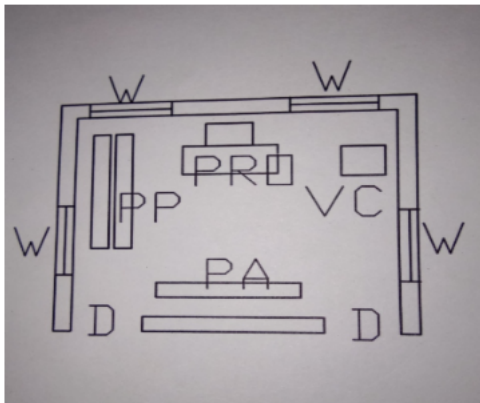

নির্বাচক নিবন্ধন আধিকারিকের স্বাক্ষর

Nazri Naksha

Google Map View

Polling Station Building Front View

Polling Station Front View

Cad View

Key MAP View

1 নাম : সেক আইনুল পিতার নাম: সেক জালু বাড়ির নং : n0002 বয়স : 78 লিঙ্গ : পুরুষ	WB/31/211/492613	ফটো উপলব্ধ	2 নাম : মনুজা বিবি স্বামীর নাম: সেক আইনুল বাড়ির নং : n0002 বয়স : 61 লিঙ্গ : মহিলা	AWK2055499	ফটো উপলব্ধ	3 নাম : সেক মুজিব পিতার নাম: সেক আইনুল বাড়ির নং : n0002 বয়স : 35 লিঙ্গ : পুরুষ	AWK1641182	ফটো উপলব্ধ
4 নাম : আসমিনা বিবি স্বামীর নাম: সেক মুজিব বাড়ির নং : n0002 বয়স : 31 লিঙ্গ : মহিলা	AWK1641190	ফটো উপলব্ধ	5 নাম : সেক বাবু পিতার নাম: আইনুল বাড়ির নং : n0002 বয়স : 39 লিঙ্গ : পুরুষ	FTD2707560	ফটো উপলব্ধ	6 নাম : জাকেরা বিবি স্বামীর নাম: সেক বাবু বাড়ির নং : n0002 বয়স : 32 লিঙ্গ : মহিলা	AWK1641240	ফটো উপলব্ধ
7 নাম : সেকলিয়াকৎ আলি পিতার নাম: সেক ফকির মহম্মাদ বাড়ির নং : n0024 বয়স : 83 লিঙ্গ : পুরুষ	WB/31/211/492435	ফটো উপলব্ধ	8 নাম : মানোয়ারা বিবি স্বামীর নাম: সেক সৈত্রিশ বাড়ির নং : n0024 বয়স : 75 লিঙ্গ : মহিলা	WB/31/211/492591	ফটো উপলব্ধ	9 নাম : সেকমিনাজউদ্দিন পিতার নাম: সেক সৈত্রিশ বাড়ির নং : n0024 বয়স : 54 লিঙ্গ : পুরুষ	WB/31/211/492590	ফটো উপলব্ধ
10 নাম : জোবেদা বিবি স্বামীর নাম: সেক মিনাউদ্দিন বাড়ির নং : n0024 বয়স : 47 লিঙ্গ : মহিলা	FTD1803501	ফটো উপলব্ধ	11 নাম : রুবি বিবি স্বামীর নাম: সেক আফতাব আলি বাড়ির নং : n0024 বয়স : 38 লিঙ্গ : মহিলা	AWK1519206	ফটো উপলব্ধ	12 নাম : সেক মতিবুল পিতার নাম: সেক জানেআলম বাড়ির নং : n0161 বয়স : 45 লিঙ্গ : পুরুষ	FTD2261568	ফটো উপলব্ধ
13 নাম : জবা বিবি স্বামীর নাম: সেক মইদুল বাড়ির নং : n0213 বয়স : 32 লিঙ্গ : মহিলা	AWK1641398	ফটো উপলব্ধ	14 নাম : গীতারাজী গুহ স্বামীর নাম: আশিশ গুহ বাড়ির নং : n0020 বয়স : 61 লিঙ্গ : মহিলা	WB/31/211/492252	ফটো উপলব্ধ	15 নাম : অমিত গুহ পিতার নাম: মানবেন্দ্র গুহ বাড়ির নং : n0020 বয়স : 62 লিঙ্গ : পুরুষ	AWK2076149	ফটো উপলব্ধ
16 নাম : অতিশ গুহ পিতার নাম: মানবেন্দ্র গুহ বাড়ির নং : n0020 বয়স : 57 লিঙ্গ : পুরুষ	AWK2054492	ফটো উপলব্ধ	17 নাম : সেক মাজেদ মায়ের নাম: তৈরুন বেওয়া বাড়ির নং : n0011 বয়স : 42 লিঙ্গ : পুরুষ	FTD2707511	ফটো উপলব্ধ	18 নাম : রুখেজা বিবি স্বামীর নাম: সেক মাজেদ আলি বাড়ির নং : n0011 বয়স : 35 লিঙ্গ : মহিলা	AWK1347061	ফটো উপলব্ধ
19 নাম : গুলনেহার বিবি স্বামীর নাম: সেক আইনুদ্দিন বাড়ির নং : n0014 বয়স : 63 লিঙ্গ : মহিলা	WB/31/211/492286	ফটো উপলব্ধ	20 নাম : সেক নূর হোসেন পিতার নাম: সেক আইনুদ্দিন বাড়ির নং : n0014 বয়স : 38 লিঙ্গ : পুরুষ	AWK1273440	ফটো উপলব্ধ	21 নাম : সেক লালু পিতার নাম: সেক ফেকু বাড়ির নং : n0014 বয়স : 62 লিঙ্গ : পুরুষ	AWK2057222	ফটো উপলব্ধ
22 নাম : রোজিনা বিবি স্বামীর নাম: সেক নূর হোসেন বাড়ির নং : n0014 বয়স : 33 লিঙ্গ : মহিলা	AWK1519214	ফটো উপলব্ধ	23 নাম : সেক রুবানী পিতার নাম: সেক আবুল বাড়ির নং : n0005 বয়স : 46 লিঙ্গ : পুরুষ	FTD2190106	ফটো উপলব্ধ	24 নাম : চম্পা বিবি স্বামীর নাম: সেক বেলাল হোসেন বাড়ির নং : n0005 বয়স : 47 লিঙ্গ : মহিলা	FTD1804541	ফটো উপলব্ধ
25 নাম : আমেনা বিবি স্বামীর নাম: সেক লুতফার বাড়ির নং : n0005 বয়স : 46 লিঙ্গ : মহিলা	FTD1804509	ফটো উপলব্ধ	26 নাম : মাজেদা বিবি স্বামীর নাম: রুবানী বাড়ির নং : n0005 বয়স : 41 লিঙ্গ : মহিলা	FTD2707545	ফটো উপলব্ধ	27 নাম : রাহেমা বিবি স্বামীর নাম: সেক ফকরুদ্দিন বাড়ির নং : n0005 বয়স : 40 লিঙ্গ : মহিলা	AWK1519313	ফটো উপলব্ধ
28 নাম : সেকআনয়ার হোসেন পিতার নাম: সেক জাফর বাড়ির নং : n0006 বয়স : 54 লিঙ্গ : পুরুষ	FTD1718980	ফটো উপলব্ধ	29 নাম : সেক সলিম পিতার নাম: সেক জাফর বাড়ির নং : n0006 বয়স : 37 লিঙ্গ : পুরুষ	FTD2707503	ফটো উপলব্ধ	30 নাম : সেকমিস্কিন পিতার নাম: সেক খাজু বাড়ির নং : n0007 বয়স : 83 লিঙ্গ : পুরুষ	WB/31/211/492040	ফটো উপলব্ধ