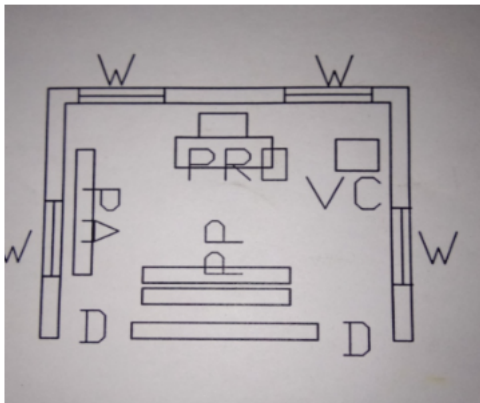

নির্বাচক নিবন্ধন আধিকারিকের স্বাক্ষর

Nazri Naksha

Google Map View

Polling Station Building Front View

Polling Station Front View

Cad View

Key MAP View

1 নাম : মমতা দাস গুছাইত স্বামীর নাম: প্রকাশ দাস বাড়ির নং : বয়স : 29 লিঙ্গ : মহিলা	AWK1784917 ফটো উপলব্ধ	2 নাম : অস্টমী ঘোড়াই স্বামীর নাম: গৌতম ঘোড়াই বাড়ির নং : এন003 বয়স : 23 লিঙ্গ : মহিলা	AWK2380723 ফটো উপলব্ধ	3 নাম : গৌতম ঘোড়াই পিতার নাম: বাবলু ঘোড়াই বাড়ির নং : n0003 বয়স : 34 লিঙ্গ : পুরুষ	AWK1519693 ফটো উপলব্ধ
4 নাম : সতেন ঘোড়াই পিতার নাম: নটেন্দ্র ঘোড়াই বাড়ির নং : n0003 বয়স : 53 লিঙ্গ : পুরুষ	FTD1725795 ফটো উপলব্ধ	5 নাম : ভবানী ঘোড়াই স্বামীর নাম: সতেন ঘোড়াই বাড়ির নং : n0003 বয়স : 43 লিঙ্গ : মহিলা	FTD2507697 ফটো উপলব্ধ	6 নাম : উত্তম কুমার ঘোড়াই পিতার নাম: বাবলু ঘোড়াই বাড়ির নং : n0003 বয়স : 40 লিঙ্গ : পুরুষ	FTD2785350 ফটো উপলব্ধ
7 নাম : গীতা ঘোড়াই স্বামীর নাম: উত্তম ঘোড়াই বাড়ির নং : n0003 বয়স : 40 লিঙ্গ : মহিলা	FTD2785368 ফটো উপলব্ধ	8 নাম : জবা ঘোড়াই স্বামীর নাম: স্বদেশ ঘোড়াই বাড়ির নং : n0003 বয়স : 51 লিঙ্গ : মহিলা	AWK2532661 ফটো উপলব্ধ	9 নাম : বাবলু ঘোড়াই পিতার নাম: নটেন্দ্র ঘোড়াই বাড়ির নং : n0003 বয়স : 67 লিঙ্গ : পুরুষ	AWK2536985 ফটো উপলব্ধ
10 নাম : ছবি রানি ঘোড়াই স্বামীর নাম: বাবলু ঘোড়াই বাড়ির নং : n0003 বয়স : 62 লিঙ্গ : মহিলা	AWK2536993 ফটো উপলব্ধ	11 নাম : অর্কেন্দ্র তোলা পিতার নাম: বসন্ত তোলা বাড়ির নং : n0026 বয়স : 57 লিঙ্গ : পুরুষ	AWK2536761 ফটো উপলব্ধ	12 নাম : শুভেন্দ্র তোলা পিতার নাম: বসন্ত তোলা বাড়ির নং : n0026 বয়স : 60 লিঙ্গ : পুরুষ	AWK2536779 ফটো উপলব্ধ
13 নাম : সুখেন্দ্র তোলা পিতার নাম: বসন্ত তোলা বাড়ির নং : n0026 বয়স : 63 লিঙ্গ : পুরুষ	AWK2536787 ফটো উপলব্ধ	14 নাম : গীতারানী তোলা স্বামীর নাম: সুখেন্দ্র তোলা বাড়ির নং : n0026 বয়স : 57 লিঙ্গ : মহিলা	AWK2536795 ফটো উপলব্ধ	15 নাম : শশবিন্দ্র তোলা পিতার নাম: বসন্ত তোলা বাড়ির নং : n0026 বয়স : 72 লিঙ্গ : পুরুষ	AWK2529865 ফটো উপলব্ধ
16 নাম : বাসন্তী তোলা স্বামীর নাম: শশবিন্দ্র তোলা বাড়ির নং : n0026 বয়স : 65 লিঙ্গ : মহিলা	AWK2529881 ফটো উপলব্ধ	17 নাম : তিমির তোলা পিতার নাম: শশবিন্দ্র তোলা বাড়ির নং : n0026 বয়স : 34 লিঙ্গ : পুরুষ	AWK1347350 ফটো উপলব্ধ	18 নাম : শতাব্দী তোলা স্বামীর নাম: তুহিন তোলা বাড়ির নং : N0026 বয়স : 30 লিঙ্গ : মহিলা	AWK1960723 ফটো উপলব্ধ
19 নাম : সুশোভন তোলা পিতার নাম: অর্কেন্দ্র তোলা বাড়ির নং : N0026 বয়স : 27 লিঙ্গ : পুরুষ	AWK1949387 ফটো উপলব্ধ	20 নাম : সৈকত তোলা পিতার নাম: শুভেন্দ্র তোলা বাড়ির নং : এন0026 বয়স : 22 লিঙ্গ : পুরুষ	AWK2444370 ফটো উপলব্ধ	21 নাম : সুস্মিতা তোলা পিতার নাম: অর্কেন্দ্র তোলা বাড়ির নং : এন0026 বয়স : 22 লিঙ্গ : মহিলা	AWK2444446 ফটো উপলব্ধ
22 নাম : সুকুমার তোলা পিতার নাম: বসন্ত তোলা বাড়ির নং : n0026 বয়স : 83 লিঙ্গ : পুরুষ	AWK2652923 ফটো উপলব্ধ	23 নাম : গীতা রানি তোলা স্বামীর নাম: সুকুমার তোলা বাড়ির নং : n0026 বয়স : 63 লিঙ্গ : মহিলা	AWK2657666 ফটো উপলব্ধ	24 নাম : স্বপন তোলা পিতার নাম: সুকুমার তোলা বাড়ির নং : n0026 বয়স : 56 লিঙ্গ : পুরুষ	AWK2652931 ফটো উপলব্ধ
25 নাম : চামেলি তোলা স্বামীর নাম: স্বপন তোলা বাড়ির নং : n0026 বয়স : 40 লিঙ্গ : মহিলা	FTD2785376 ফটো উপলব্ধ	26 নাম : তপন তোলা পিতার নাম: শশবিন্দ্র তোলা বাড়ির নং : n0026 বয়স : 47 লিঙ্গ : পুরুষ	AWK0975243 ফটো উপলব্ধ	27 নাম : টিংকি তোলা স্বামীর নাম: তপন তোলা বাড়ির নং : n0026 বয়স : 33 লিঙ্গ : মহিলা	AWK1641620 ফটো উপলব্ধ
28 নাম : তুহিন তোলা পিতার নাম: শশবিন্দ্র তোলা বাড়ির নং : n0026 বয়স : 40 লিঙ্গ : পুরুষ	FTD2585990 ফটো উপলব্ধ	29 নাম : সনাতন তোলা পিতার নাম: সুখেন্দ্র তোলা বাড়ির নং : n0026 বয়স : 31 লিঙ্গ : পুরুষ	AWK1641562 ফটো উপলব্ধ	30 নাম : সুদীপা তোলা স্বামীর নাম: শুভেন্দ্র তোলা বাড়ির নং : n0026 বয়স : 48 লিঙ্গ : মহিলা	FTD2193977 ফটো উপলব্ধ