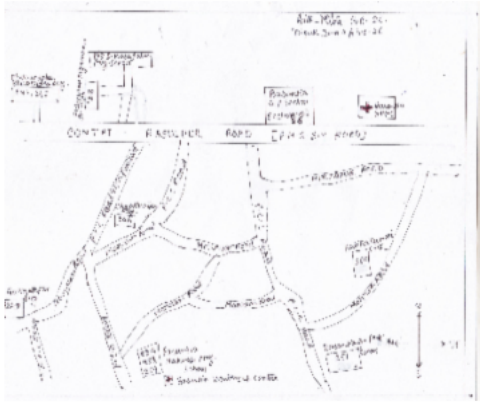

নির্বাচক নিবন্ধন আধিকারিকের স্বাক্ষর

Nazri Naksha

Google Map View

Polling Station Building Front View

Polling Station Front View

Cad View

Key MAP View

1 নাম : মমতা দাস গুছাইত স্বামীর নাম: প্রকাশ দাস বাড়ির নং : বয়স : 29 লিঙ্গ : মহিলা	AWK1784917 ফটো উপলব্ধ	2 নাম : অস্টমী ঘোড়াই স্বামীর নাম: গৌতম ঘোড়াই বাড়ির নং : এন003 বয়স : 23 লিঙ্গ : মহিলা	AWK2380723 ফটো উপলব্ধ	3 নাম : গৌতম ঘোড়াই পিতার নাম: বাবলু ঘোড়াই বাড়ির নং : n0003 বয়স : 34 লিঙ্গ : পুরুষ	AWK1519693 ফটো উপলব্ধ
4 নাম : সতেন ঘোড়াই পিতার নাম: নটেন্দ্র ঘোড়াই বাড়ির নং : n0003 বয়স : 53 লিঙ্গ : পুরুষ	FTD1725795 ফটো উপলব্ধ	5 নাম : ভবানী ঘোড়াই স্বামীর নাম: সতেন ঘোড়াই বাড়ির নং : n0003 বয়স : 43 লিঙ্গ : মহিলা	FTD2507697 ফটো উপলব্ধ	6 নাম : উত্তম কুমার ঘোড়াই পিতার নাম: বাবলু ঘোড়াই বাড়ির নং : n0003 বয়স : 40 লিঙ্গ : পুরুষ	FTD2785350 ফটো উপলব্ধ
7 নাম : গীতা ঘোড়াই স্বামীর নাম: উত্তম ঘোড়াই বাড়ির নং : n0003 বয়স : 40 লিঙ্গ : মহিলা	FTD2785368 ফটো উপলব্ধ	8 নাম : জবা ঘোড়াই স্বামীর নাম: স্বদেশ ঘোড়াই বাড়ির নং : n0003 বয়স : 51 লিঙ্গ : মহিলা	AWK2532661 ফটো উপলব্ধ	9 নাম : বাবলু ঘোড়াই পিতার নাম: নটেন্দ্র ঘোড়াই বাড়ির নং : n0003 বয়স : 67 লিঙ্গ : পুরুষ	AWK2536985 ফটো উপলব্ধ
10 নাম : ছবি রানি ঘোড়াই স্বামীর নাম: বাবলু ঘোড়াই বাড়ির নং : n0003 বয়স : 62 লিঙ্গ : মহিলা	AWK2536993 ফটো উপলব্ধ	11 নাম : অর্কেন্দ্র তোলা পিতার নাম: বসন্ত তোলা বাড়ির নং : n0026 বয়স : 57 লিঙ্গ : পুরুষ	AWK2536761 ফটো উপলব্ধ	12 নাম : শুভেন্দ্র তোলা পিতার নাম: বসন্ত তোলা বাড়ির নং : n0026 বয়স : 60 লিঙ্গ : পুরুষ	AWK2536779 ফটো উপলব্ধ
13 নাম : সুখেন্দ্র তোলা পিতার নাম: বসন্ত তোলা বাড়ির নং : n0026 বয়স : 63 লিঙ্গ : পুরুষ	AWK2536787 ফটো উপলব্ধ	14 নাম : গীতারানী তোলা স্বামীর নাম: সুখেন্দ্র তোলা বাড়ির নং : n0026 বয়স : 57 লিঙ্গ : মহিলা	AWK2536795 ফটো উপলব্ধ	15 নাম : শশবিন্দ্র তোলা পিতার নাম: বসন্ত তোলা বাড়ির নং : n0026 বয়স : 72 লিঙ্গ : পুরুষ	AWK2529865 ফটো উপলব্ধ
16 নাম : বাসন্তী তোলা স্বামীর নাম: শশবিন্দ্র তোলা বাড়ির নং : n0026 বয়স : 65 লিঙ্গ : মহিলা	AWK2529881 ফটো উপলব্ধ	17 নাম : তিমির তোলা পিতার নাম: শশবিন্দ্র তোলা বাড়ির নং : n0026 বয়স : 34 লিঙ্গ : পুরুষ	AWK1347350 ফটো উপলব্ধ	18 নাম : শতাব্দী তোলা স্বামীর নাম: তুহিন তোলা বাড়ির নং : N0026 বয়স : 30 লিঙ্গ : মহিলা	AWK1960723 ফটো উপলব্ধ
19 নাম : সুশোভন তোলা পিতার নাম: অর্কেন্দ্র তোলা বাড়ির নং : N0026 বয়স : 27 লিঙ্গ : পুরুষ	AWK1949387 ফটো উপলব্ধ	20 নাম : সৈকত তোলা পিতার নাম: শুভেন্দ্র তোলা বাড়ির নং : এন0026 বয়স : 22 লিঙ্গ : পুরুষ	AWK2444370 ফটো উপলব্ধ	21 নাম : সুস্মিতা তোলা পিতার নাম: অর্কেন্দ্র তোলা বাড়ির নং : এন0026 বয়স : 22 লিঙ্গ : মহিলা	AWK2444446 ফটো উপলব্ধ
22 নাম : সুকুমার তোলা পিতার নাম: বসন্ত তোলা বাড়ির নং : n0026 বয়স : 83 লিঙ্গ : পুরুষ	AWK2652923 ফটো উপলব্ধ	23 নাম : গীতা রানি তোলা স্বামীর নাম: সুকুমার তোলা বাড়ির নং : n0026 বয়স : 63 লিঙ্গ : মহিলা	AWK2657666 ফটো উপলব্ধ	24 নাম : স্বপন তোলা পিতার নাম: সুকুমার তোলা বাড়ির নং : n0026 বয়স : 56 লিঙ্গ : পুরুষ	AWK2652931 ফটো উপলব্ধ
25 নাম : চামেলি তোলা স্বামীর নাম: স্বপন তোলা বাড়ির নং : n0026 বয়স : 40 লিঙ্গ : মহিলা	FTD2785376 ফটো উপলব্ধ	26 নাম : তপন তোলা পিতার নাম: শশবিন্দ্র তোলা বাড়ির নং : n0026 বয়স : 47 লিঙ্গ : পুরুষ	AWK0975243 ফটো উপলব্ধ	27 নাম : টিংকি তোলা স্বামীর নাম: তপন তোলা বাড়ির নং : n0026 বয়স : 33 লিঙ্গ : মহিলা	AWK1641620 ফটো উপলব্ধ
28 নাম : তুহিন তোলা পিতার নাম: শশবিন্দ্র তোলা বাড়ির নং : n0026 বয়স : 40 লিঙ্গ : পুরুষ	FTD2585990 ফটো উপলব্ধ	29 নাম : সনাতন তোলা পিতার নাম: সুখেন্দ্র তোলা বাড়ির নং : n0026 বয়স : 31 লিঙ্গ : পুরুষ	AWK1641562 ফটো উপলব্ধ	30 নাম : সুদীপা তোলা স্বামীর নাম: শুভেন্দ্র তোলা বাড়ির নং : n0026 বয়স : 48 লিঙ্গ : মহিলা	FTD2193977 ফটো উপলব্ধ