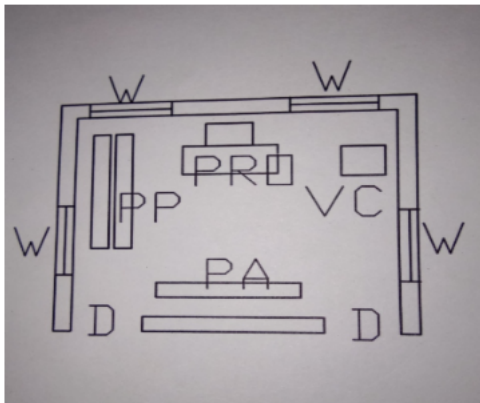

নির্বাচক নিবন্ধন আধিকারিকের স্বাক্ষর

Nazri Naksha

Google Map View

Polling Station Building Front View

Polling Station Front View

Cad View

Key MAP View

বিধানসভা নির্বাচনক্ষেত্রের নং, নাম : 213-কাঁথি উত্তর
ভাগ নং, নাম : 1-বসন্তিয়া (ফরিদ খাঁর বাড়ী - মাসুম খাঁর বাড়ী)