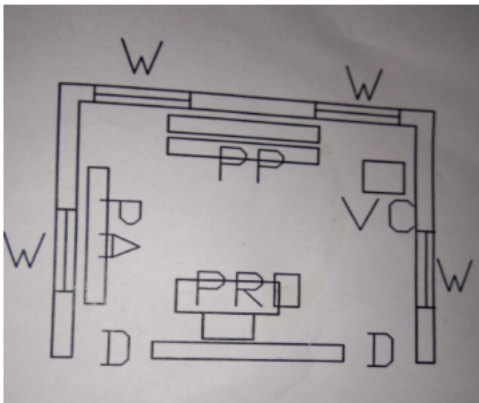

নির্বাচক নিবন্ধন আধিকারিকের স্বাক্ষর

Nazri Naksha

Google Map View

Polling Station Building Front View

Polling Station Front View

Cad View

Key MAP View

1 নাম : মনোয়ারা বিবি স্বামীর নাম: রাশো খাঁ বাড়ির নং : n0100 বয়স : 42 লিঙ্গ : মহিলা	AWK0998070 ফটো উপলব্ধ	2 নাম : অহিত কাজি পিতার নাম: আইসাত কাজি বাড়ির নং : n0012 বয়স : 59 লিঙ্গ : পুরুষ	WB/31/211/510040 ফটো উপলব্ধ	3 নাম : সেক সাদেক পিতার নাম: সেক অলেপ বাড়ির নং : n0011 বয়স : 61 লিঙ্গ : পুরুষ	WB/31/211/510453 ফটো উপলব্ধ
4 নাম : গুনাহার বিবি স্বামীর নাম: সেক সাদেক বাড়ির নং : n0011 বয়স : 54 লিঙ্গ : মহিলা	WB/31/211/510132 ফটো উপলব্ধ	5 নাম : সুমেরা বিবি স্বামীর নাম: নুরজাফল বাড়ির নং : n0015 বয়স : 39 লিঙ্গ : মহিলা	FTD2786945 ফটো উপলব্ধ	6 নাম : নাসিমা বিবি স্বামীর নাম: সেক আজু বাড়ির নং : n0015 বয়স : 32 লিঙ্গ : মহিলা	AWK1820802 ফটো উপলব্ধ
7 নাম : গুলেনুর বিবি স্বামীর নাম: রফিত খাঁ বাড়ির নং : এন0017 বয়স : 54 লিঙ্গ : মহিলা	AWK2143667 ফটো উপলব্ধ	8 নাম : রফিত খাঁ পিতার নাম: আসিন খাঁ বাড়ির নং : এন0017 বয়স : 58 লিঙ্গ : পুরুষ	AWK2143568 ফটো উপলব্ধ	9 নাম : কুমা বিবি স্বামীর নাম: পিয়ারুদ্দিন খাঁ বাড়ির নং : n0007 বয়স : 61 লিঙ্গ : মহিলা	WB/31/211/510155 ফটো উপলব্ধ
10 নাম : পিয়ারুদ্দিন খাঁ পিতার নাম: আসিন খাঁ বাড়ির নং : n0007 বয়স : 68 লিঙ্গ : পুরুষ	WB/31/211/510412 ফটো উপলব্ধ	11 নাম : পরিশুন বিবি স্বামীর নাম: আসিন খাঁ বাড়ির নং : n0007 বয়স : 83 লিঙ্গ : মহিলা	WB/31/211/510154 ফটো উপলব্ধ	12 নাম : মুকশেদ খাঁ পিতার নাম: আসিন খাঁ বাড়ির নং : n0007 বয়স : 45 লিঙ্গ : পুরুষ	FTD2586584 ফটো উপলব্ধ
13 নাম : খুরসেদা বিবি স্বামীর নাম: আইনুদ্দিন খাঁ বাড়ির নং : n0019 বয়স : 44 লিঙ্গ : মহিলা	FTD2198448 ফটো উপলব্ধ	14 নাম : আইনুদ্দিন খাঁ পিতার নাম: আলিহোসেন খাঁ বাড়ির নং : n0019 বয়স : 61 লিঙ্গ : পুরুষ	WB/31/211/510148 ফটো উপলব্ধ	15 নাম : জাবেদন বেওয়া স্বামীর নাম: আলিহোসেন খাঁ বাড়ির নং : n0019 বয়স : 81 লিঙ্গ : মহিলা	WB/31/211/510182 ফটো উপলব্ধ
16 নাম : সারেন বেওয়া স্বামীর নাম: নওসেত আলি শাহা বাড়ির নং : n0036 বয়স : 71 লিঙ্গ : মহিলা	WB/31/211/510187 ফটো উপলব্ধ	17 নাম : তাজু সাহা পিতার নাম: নওসেদ সাহা বাড়ির নং : n0036 বয়স : 49 লিঙ্গ : পুরুষ	FTD1806678 ফটো উপলব্ধ	18 নাম : তমেনা বিবি স্বামীর নাম: তাজু সাহা বাড়ির নং : n0036 বয়স : 34 লিঙ্গ : মহিলা	AWK1417609 ফটো উপলব্ধ
19 নাম : বাবুলাল সাহা পিতার নাম: নওসেত আলি সাহা বাড়ির নং : n0036 বয়স : 34 লিঙ্গ : পুরুষ	AWK1417583 ফটো উপলব্ধ	20 নাম : চামেলী বিবি স্বামীর নাম: কল্যাণ কাজি বাড়ির নং : n0012 বয়স : 36 লিঙ্গ : মহিলা	FTD2786994 ফটো উপলব্ধ	21 নাম : ফরিদা বিবি স্বামীর নাম: আসরাব কাজি বাড়ির নং : n0012 বয়স : 47 লিঙ্গ : মহিলা	FTD2198505 ফটো উপলব্ধ
22 নাম : আসরাব কাজি পিতার নাম: আইসাত কাজি বাড়ির নং : n0012 বয়স : 53 লিঙ্গ : পুরুষ	AWK2108637 ফটো উপলব্ধ	23 নাম : রখীমন বিবি স্বামীর নাম: অহিত কাজি বাড়ির নং : n0012 বয়স : 53 লিঙ্গ : মহিলা	WB/31/211/510039 ফটো উপলব্ধ	24 নাম : কল্যাণ কাজি পিতার নাম: আইসাত কাজি বাড়ির নং : n0012 বয়স : 52 লিঙ্গ : পুরুষ	WB/31/211/510192 ফটো উপলব্ধ
25 নাম : সেক নুরজামাল চপদার মায়ের নাম: অলেয়া বাড়ির নং : n0015 বয়স : 43 লিঙ্গ : পুরুষ	FTD2786820 ফটো উপলব্ধ	26 নাম : সকিনা বিবি স্বামীর নাম: মুজিবর বাড়ির নং : n0015 বয়স : 45 লিঙ্গ : মহিলা	FTD2786978 ফটো উপলব্ধ	27 নাম : মুজিবর রহমান পিতার নাম: মুজিবর রহমান বাড়ির নং : n0015 বয়স : 46 লিঙ্গ : পুরুষ	FTD2264141 ফটো উপলব্ধ
28 নাম : আলোয়া বেওয়া স্বামীর নাম: রুস্তমউদ্দিন চোখদার বাড়ির নং : n0015 বয়স : 68 লিঙ্গ : মহিলা	WB/31/211/510332 ফটো উপলব্ধ	29 নাম : আমেরুন বিবি স্বামীর নাম: সেক রবিউল বাড়ির নং : n0011 বয়স : 39 লিঙ্গ : মহিলা	AWK1645639 ফটো উপলব্ধ	30 নাম : সেক গুল মহম্মদ পিতার নাম: সেক সাদেক বাড়ির নং : n0011 বয়স : 32 লিঙ্গ : পুরুষ	AWK1745330 ফটো উপলব্ধ