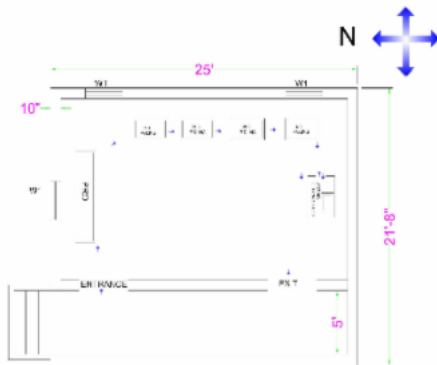

নির্বাচক নিবন্ধন আধিকারিকের স্বাক্ষর

Nazri Naksha

Google Map View

Polling Station Building Front View

Polling Station Front View

Cad View

Key MAP View

1 নাম : ভবেশ আড়ি পিতার নাম: ধীরেন্দ্র আড়ি বাড়ির নং : n0001 বয়স : 52 লিঙ্গ : পুরুষ	WB/31/210/132422	ফটো উপলব্ধ	2 নাম : তাপসী আড়ি স্বামীর নাম: গোপাল আড়ি বাড়ির নং : n0001 বয়স : 56 লিঙ্গ : মহিলা	WB/31/210/132196	ফটো উপলব্ধ	3 নাম : গোপাল আড়ি পিতার নাম: ধীরেন্দ্র আড়ি বাড়ির নং : n0001 বয়স : 61 লিঙ্গ : পুরুষ	WB/31/210/132335	ফটো উপলব্ধ
4 নাম : সুবীর আড়ি পিতার নাম: ধীরেন্দ্র আড়ি বাড়ির নং : n0001 বয়স : 63 লিঙ্গ : পুরুষ	WB/31/210/132154	ফটো উপলব্ধ	5 নাম : নির্মল আড়ি পিতার নাম: শ্রীকান্ত আড়ি বাড়ির নং : n0001 বয়স : 39 লিঙ্গ : পুরুষ	DNT2761195	ফটো উপলব্ধ	6 নাম : রমণী আড়ি স্বামীর নাম: শ্রীকান্ত আড়ি বাড়ির নং : n0001 বয়স : 61 লিঙ্গ : মহিলা	WB/31/210/132195	ফটো উপলব্ধ
7 নাম : শ্রীকান্ত আড়ি পিতার নাম: ধীরেন্দ্র আড়ি বাড়ির নং : n0001 বয়স : 66 লিঙ্গ : পুরুষ	WB/31/210/132281	ফটো উপলব্ধ	8 নাম : নান্দু কুমার আড়ি পিতার নাম: সুকুমার আড়ি বাড়ির নং : n0001 বয়স : 36 লিঙ্গ : পুরুষ	AWK1191188	ফটো উপলব্ধ	9 নাম : পিন্টু আড়ি পিতার নাম: সুকুমার আড়ি বাড়ির নং : n0001 বয়স : 42 লিঙ্গ : পুরুষ	AWK0100032	ফটো উপলব্ধ
10 নাম : সুশীলা আড়ি স্বামীর নাম: সুকুমার আড়ি বাড়ির নং : n0001 বয়স : 62 লিঙ্গ : মহিলা	WB/31/210/132202	ফটো উপলব্ধ	11 নাম : সুকুমার আড়ি পিতার নাম: ধীরেন্দ্র আড়ি বাড়ির নং : n0001 বয়স : 69 লিঙ্গ : পুরুষ	WB/31/210/132450	ফটো উপলব্ধ	12 নাম : লক্ষ্মীরানী আড়ি স্বামীর নাম: ভবেশ আড়ি বাড়ির নং : n0001 বয়স : 37 লিঙ্গ : মহিলা	AWK1191212	ফটো উপলব্ধ
13 নাম : নমিতা আড়ি স্বামীর নাম: নির্মল আড়ি বাড়ির নং : n0001 বয়স : 35 লিঙ্গ : মহিলা	AWK1550169	ফটো উপলব্ধ	14 নাম : ভারতী আড়ি স্বামীর নাম: প্রতাপ আড়ি বাড়ির নং : n0002 বয়স : 75 লিঙ্গ : মহিলা	WB/31/210/132149	ফটো উপলব্ধ	15 নাম : খোকন আড়ি পিতার নাম: প্রতাপ আড়ি বাড়ির নং : n0002 বয়স : 57 লিঙ্গ : পুরুষ	WB/31/210/132189	ফটো উপলব্ধ
16 নাম : পুতুল আড়ি স্বামীর নাম: খোকন আড়ি বাড়ির নং : n0002 বয়স : 46 লিঙ্গ : মহিলা	WB/31/210/132148	ফটো উপলব্ধ	17 নাম : সঞ্জয় আড়ি পিতার নাম: খোকন আড়ি বাড়ির নং : n0002 বয়স : 31 লিঙ্গ : পুরুষ	AWK1550011	ফটো উপলব্ধ	18 নাম : সুপ্রিয়া আড়ি স্বামীর নাম: সঞ্জয় আড়ি বাড়ির নং : এন0002 বয়স : 24 লিঙ্গ : মহিলা	AWK2277556	ফটো উপলব্ধ
19 নাম : সুস্মিতা মাইতি স্বামীর নাম: মনোমুখ নাথ মাইতি বাড়ির নং : এন0001 বয়স : 38 লিঙ্গ : মহিলা	AWK1661545	ফটো উপলব্ধ	20 নাম : চন্দন আড়ি পিতার নাম: সুবীর আড়ি বাড়ির নং : n0001 বয়স : 28 লিঙ্গ : পুরুষ	AWK1927490	ফটো উপলব্ধ	21 নাম : দুর্গা আড়ি স্বামীর নাম: গুরুপদ আড়ি বাড়ির নং : n0001 বয়স : 30 লিঙ্গ : মহিলা	AWK1927516	ফটো উপলব্ধ
22 নাম : কনকলতা আড়ি স্বামীর নাম: সুবীর আড়ি বাড়ির নং : n0001 বয়স : 56 লিঙ্গ : মহিলা	WB/31/210/132203	ফটো উপলব্ধ	23 নাম : সবিতা আড়ি স্বামীর নাম: জয়দেব আড়ি বাড়ির নং : নিই বয়স : 35 লিঙ্গ : মহিলা	AWK1753185	ফটো উপলব্ধ	24 নাম : সুনির্মল আড়ি পিতার নাম: শ্রীকান্ত আড়ি বাড়ির নং : n0001 বয়স : 29 লিঙ্গ : পুরুষ	AWK1753003	ফটো উপলব্ধ
25 নাম : গুরুপদ আড়ি পিতার নাম: গোপাল আড়ি বাড়ির নং : n0001 বয়স : 29 লিঙ্গ : পুরুষ	AWK1753011	ফটো উপলব্ধ	26 নাম : জয়দেব মণ্ডল পিতার নাম: বাসুদেব মণ্ডল বাড়ির নং : এন0001 বয়স : 37 লিঙ্গ : পুরুষ	AWK1249002	ফটো উপলব্ধ	27 নাম : ভগবতী মণ্ডল স্বামীর নাম: জয়দেব মণ্ডল বাড়ির নং : এন0001 বয়স : 32 লিঙ্গ : মহিলা	AWK1719624	ফটো উপলব্ধ
28 নাম : তাপসী কড়াই স্বামীর নাম: ভক্তি কড়াই বাড়ির নং : n0154 বয়স : 31 লিঙ্গ : মহিলা	AWK1561661	ফটো উপলব্ধ	29 নাম : ভক্তি কড়াই পিতার নাম: কার্তিক কড়াই বাড়ির নং : n0155 বয়স : 33 লিঙ্গ : পুরুষ	AWK1375088	ফটো উপলব্ধ	30 নাম : আরতী কয়াল স্বামীর নাম: নিতাই কয়াল বাড়ির নং : n0004 বয়স : 28 লিঙ্গ : মহিলা	AWK1927565	ফটো উপলব্ধ