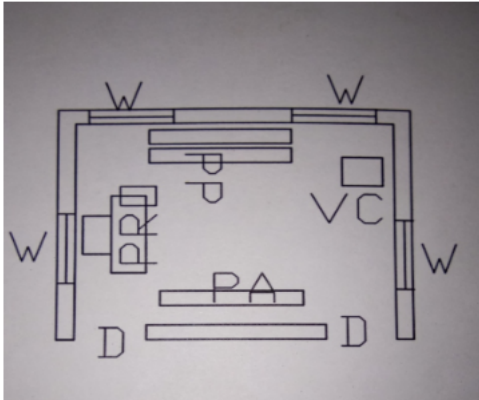

নির্বাচক নিবন্ধন আধিকারিকের স্বাক্ষর

Nazri Naksha

Google Map View

Polling Station Building Front View

Polling Station Front View

Cad View

Key MAP View

1 নাম : বিনয় বেরা পিতার নাম: সুধাংশু বেরা বাড়ির নং : n0139 বয়স : 56 লিঙ্গ : পুরুষ	FTD1804491 ফটো উপলব্ধ	2 নাম : শীউলী বেরা স্বামীর নাম: বিনয় বেরা বাড়ির নং : n0139 বয়স : 44 লিঙ্গ : মহিলা	FTD2514826 ফটো উপলব্ধ	3 নাম : বিদ্যাপতি বেরা পিতার নাম: সুধাংশু বেরা বাড়ির নং : n0139 বয়স : 54 লিঙ্গ : পুরুষ	FTD2646214 ফটো উপলব্ধ
4 নাম : বিবেকানন্দ বেরা পিতার নাম: সুধাংশু বেরা বাড়ির নং : n0139 বয়স : 61 লিঙ্গ : পুরুষ	FTD1723204 ফটো উপলব্ধ	5 নাম : বিমলা বেরা স্বামীর নাম: বিবেকানন্দ বেরা বাড়ির নং : n0139 বয়স : 44 লিঙ্গ : মহিলা	FTD2514453 ফটো উপলব্ধ	6 নাম : বিকাশ বেরা পিতার নাম: সুধাংশু বেরা বাড়ির নং : n0139 বয়স : 64 লিঙ্গ : পুরুষ	FTD1803410 ফটো উপলব্ধ
7 নাম : সীমা বারিক দাস স্বামীর নাম: রাজেশ দাস বাড়ির নং : পশ্চিম কুশবনী বয়স : 29 লিঙ্গ : মহিলা	AWK1803618 ফটো উপলব্ধ	8 নাম : লিপি বেরা পিতার নাম: বিনয় বেরা বাড়ির নং : nং139 বয়স : 21 লিঙ্গ : মহিলা	AWK2566461 ফটো উপলব্ধ	9 নাম : সন্তু আচার্য পিতার নাম: সমর আচার্য বাড়ির নং : n0124 বয়স : 29 লিঙ্গ : পুরুষ	AWK1821578 ফটো উপলব্ধ
10 নাম : স্বপন আচার্য পিতার নাম: দেবরঞ্জন আচার্য বাড়ির নং : n0122 বয়স : 38 লিঙ্গ : পুরুষ	AWK1006469 ফটো উপলব্ধ	11 নাম : পৌরী আচার্য স্বামীর নাম: সমর আচার্য বাড়ির নং : n0124 বয়স : 50 লিঙ্গ : মহিলা	FTD1804517 ফটো উপলব্ধ	12 নাম : পূর্ণিমা আচার্য স্বামীর নাম: দেবরঞ্জন আচার্য বাড়ির নং : n0122 বয়স : 63 লিঙ্গ : মহিলা	AWK2426278 ফটো উপলব্ধ
13 নাম : ভাগ্যশ্রী বেরা পিতার নাম: দেবরত বেরা বাড়ির নং : এন0150 বয়স : 24 লিঙ্গ : মহিলা	NNS2262749 ফটো উপলব্ধ	14 নাম : প্রতিমা আচার্য স্বামীর নাম: সুদীপ আচার্য বাড়ির নং : . বয়স : 44 লিঙ্গ : মহিলা	DNT2551083 ফটো উপলব্ধ	15 নাম : স্নেহাশীষ আচার্য পিতার নাম: ভবতোষ আচার্য বাড়ির নং : রু-11-022-004-011/14218 বয়স : 34 লিঙ্গ : পুরুষ	AWK2191179 ফটো উপলব্ধ
16 নাম : পিয়ালী আচার্য পিতার নাম: সমর আচার্য বাড়ির নং : . বয়স : 25 লিঙ্গ : মহিলা	AWK2240620 ফটো উপলব্ধ	17 নাম : শম্পা আচার্য স্বামীর নাম: বিবেকানন্দ আচার্য বাড়ির নং : . বয়স : 28 লিঙ্গ : মহিলা	AWK2318335 ফটো উপলব্ধ	18 নাম : অন্তরা আচার্য পিতার নাম: অংশুমালী আচার্য বাড়ির নং : এন0121 বয়স : 24 লিঙ্গ : মহিলা	AWK2292084 ফটো উপলব্ধ
19 নাম : ভবতোষ আচার্য পিতার নাম: অমল্য আচার্য বাড়ির নং : n0123 বয়স : 65 লিঙ্গ : পুরুষ	AWK2187268 ফটো উপলব্ধ	20 নাম : সন্দীপ আচার্য পিতার নাম: ভাস্কর আচার্য বাড়ির নং : n0124 বয়স : 49 লিঙ্গ : পুরুষ	FTD1723121 ফটো উপলব্ধ	21 নাম : ছবিরানী আচার্য স্বামীর নাম: ভবতোষ আচার্য বাড়ির নং : n0123 বয়স : 61 লিঙ্গ : মহিলা	AWK2187250 ফটো উপলব্ধ
22 নাম : দেবশীষ আচার্য পিতার নাম: ভবতোষ আচার্য বাড়ির নং : n0123 বয়স : 40 লিঙ্গ : পুরুষ	FTD2717452 ফটো উপলব্ধ	23 নাম : চন্দনা আচার্য স্বামীর নাম: প্রদীপ আচার্য বাড়ির নং : n0124 বয়স : 29 লিঙ্গ : মহিলা	AWK1948934 ফটো উপলব্ধ	24 নাম : মাধবচন্দ্র আচার্য পিতার নাম: রেবতীরমন আচার্য বাড়ির নং : n0126 বয়স : 44 লিঙ্গ : পুরুষ	FTD2513950 ফটো উপলব্ধ
25 নাম : চিত্তরঞ্জন আচার্য পিতার নাম: শঙ্কর আচার্য বাড়ির নং : n0124 বয়স : 34 লিঙ্গ : পুরুষ	AWK1418045 ফটো উপলব্ধ	26 নাম : সোনালী আচার্য স্বামীর নাম: অংশুমালী আচার্য বাড়ির নং : n0121 বয়স : 58 লিঙ্গ : মহিলা	WB/31/211/516567 ফটো উপলব্ধ	27 নাম : কনকলতা আচার্য স্বামীর নাম: ভাস্কর আচার্য বাড়ির নং : n0124 বয়স : 70 লিঙ্গ : মহিলা	WB/31/211/516343 ফটো উপলব্ধ
28 নাম : সুদীপ আচার্য পিতার নাম: ভাস্কর আচার্য বাড়ির নং : n0124 বয়স : 41 লিঙ্গ : পুরুষ	FTD2710127 ফটো উপলব্ধ	29 নাম : শঙ্কর আচার্য পিতার নাম: বিভূতি আচার্য বাড়ির নং : n0124 বয়স : 68 লিঙ্গ : পুরুষ	AWK2179877 ফটো উপলব্ধ	30 নাম : মালতী আচার্য স্বামীর নাম: শঙ্কর আচার্য বাড়ির নং : n0124 বয়স : 52 লিঙ্গ : মহিলা	WB/31/211/516207 ফটো উপলব্ধ