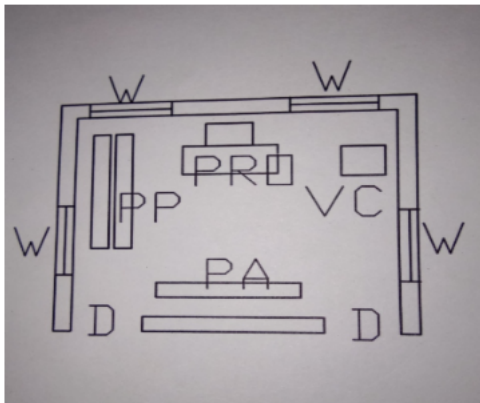

নির্বাচক নিবন্ধন আধিকারিকের স্বাক্ষর

Nazri Naksha

Google Map View

Polling Station Building Front View

Polling Station Front View

Cad View

Key MAP View

1	WB/31/211/519094	নাম : সেক নুরামিন পিতার নাম: সেক আবুবক্কর বাড়ির নং : n0002 বয়স : 51 লিঙ্গ : পুরুষ	ফটো উপলব্ধ	2	AWK1647940	নাম : রুমা বিবি স্বামীর নাম: সেক সেরাজুল বাড়ির নং : n0002 বয়স : 33 লিঙ্গ : মহিলা	ফটো উপলব্ধ	3	FTD2202778	নাম : সেক সেরাজুল পিতার নাম: সেক আবুবক্কর বাড়ির নং : n0002 বয়স : 43 লিঙ্গ : পুরুষ	ফটো উপলব্ধ
4	FTD2515674	নাম : উমেরা বিবি স্বামীর নাম: সেক তাজমহল বাড়ির নং : n0002 বয়স : 44 লিঙ্গ : মহিলা	ফটো উপলব্ধ	5	FTD1723360	নাম : সেক তাজমহল পিতার নাম: সেক আবুবক্কর বাড়ির নং : n0002 বয়স : 49 লিঙ্গ : পুরুষ	ফটো উপলব্ধ	6	AWK1523612	নাম : সেক রাহেত পিতার নাম: সেক আবুবক্কর বাড়ির নং : n0002 বয়স : 34 লিঙ্গ : পুরুষ	ফটো উপলব্ধ
7	AWK1278779	নাম : সেক রাজু পিতার নাম: সেক আবুবক্কর বাড়ির নং : n0002 বয়স : 37 লিঙ্গ : পুরুষ	ফটো উপলব্ধ	8	FTD2646669	নাম : কোলসুনা বিবি স্বামীর নাম: সেক মনতাজ বাড়ির নং : n0002 বয়স : 51 লিঙ্গ : মহিলা	ফটো উপলব্ধ	9	FTD2788248	নাম : সেক মনতাজ পিতার নাম: সেক আবুবক্কর বাড়ির নং : n0002 বয়স : 47 লিঙ্গ : পুরুষ	ফটো উপলব্ধ
10	FTD1810910	নাম : নাজিমা বিবি স্বামীর নাম: সেক নুরামিন বাড়ির নং : n0002 বয়স : 46 লিঙ্গ : মহিলা	ফটো উপলব্ধ	11	WB/31/211/519131	নাম : সেক আবুবক্কর পিতার নাম: রহমত বাড়ির নং : n0002 বয়স : 74 লিঙ্গ : পুরুষ	ফটো উপলব্ধ	12	AWK1971670	নাম : রেশমা বিবি স্বামীর নাম: মাজেদ খাঁন বাড়ির নং : এন004 বয়স : 26 লিঙ্গ : মহিলা	ফটো উপলব্ধ
13	AWK2133437	নাম : সেক মনসুর পিতার নাম: সেক রহমত বাড়ির নং : n0002 বয়স : 68 লিঙ্গ : পুরুষ	ফটো উপলব্ধ	14	AWK2143170	নাম : সেক নুরমহম্মদ পিতার নাম: সেক আসবাবুদ্দিন বাড়ির নং : n0001 বয়স : 53 লিঙ্গ : পুরুষ	ফটো উপলব্ধ	15	AWK2304715	নাম : সেক সহিফুল পিতার নাম: সেক নুরমহম্মদ বাড়ির নং : এন001 বয়স : 24 লিঙ্গ : পুরুষ	ফটো উপলব্ধ
16	AWK1647957	নাম : নুনিয়ার বিবি স্বামীর নাম: সেক রাজু বাড়ির নং : n0002 বয়স : 30 লিঙ্গ : মহিলা	ফটো উপলব্ধ	17	AWK2267649	নাম : মমতা বিবি স্বামীর নাম: সেক সামসুদ্দিন বাড়ির নং : n0001 বয়স : 54 লিঙ্গ : মহিলা	ফটো উপলব্ধ	18	AWK2398824	নাম : সেক ইমরান পিতার নাম: সেক তাজমহল বাড়ির নং : এন002 বয়স : 23 লিঙ্গ : পুরুষ	ফটো উপলব্ধ
19	AWK2439131	নাম : মাম্পি খাতুন পিতার নাম: শেখ মস্তাজ বাড়ির নং : এন002 বয়স : 22 লিঙ্গ : মহিলা	ফটো উপলব্ধ	20	AWK2304764	নাম : সমিনা বিবি স্বামীর নাম: সোলজার আলি খাঁ বাড়ির নং : এন002 বয়স : 24 লিঙ্গ : মহিলা	ফটো উপলব্ধ	21	WB/31/211/519445	নাম : রোজা বিবি স্বামীর নাম: আসবাবুদ্দিন সেক বাড়ির নং : n0001 বয়স : 84 লিঙ্গ : মহিলা	ফটো উপলব্ধ
22	AWK1523604	নাম : সেক মৈনুদ্দিন পিতার নাম: সেক সামসুদ্দিন বাড়ির নং : n0001 বয়স : 32 লিঙ্গ : পুরুষ	ফটো উপলব্ধ	23	AWK1855808	নাম : সুলতানা খাতুন পিতার নাম: সেক নুরামিন বাড়ির নং : n0002 বয়স : 28 লিঙ্গ : মহিলা	ফটো উপলব্ধ	24	WB/31/211/519684	নাম : সেক সামসুদ্দিন পিতার নাম: সেক আসবাবুদ্দিন বাড়ির নং : n0001 বয়স : 65 লিঙ্গ : পুরুষ	ফটো উপলব্ধ
25	AWK2003770	নাম : তহমিনা বিবি স্বামীর নাম: সেক রাহেত বাড়ির নং : এন0002 বয়স : 26 লিঙ্গ : মহিলা	ফটো উপলব্ধ	26	FTD2515690	নাম : সাকিলা বিবি স্বামীর নাম: সেক নুরমহম্মদ বাড়ির নং : n0001 বয়স : 44 লিঙ্গ : মহিলা	ফটো উপলব্ধ	27	FTD1809763	নাম : দেবশীষ করন পিতার নাম: জগদীশ চন্দ্র করন বাড়ির নং : n0035 বয়স : 45 লিঙ্গ : পুরুষ	ফটো উপলব্ধ
28	AWK1278878	নাম : মোনালিসা করন স্বামীর নাম: দেবশীষ করন বাড়ির নং : n0035 বয়স : 39 লিঙ্গ : মহিলা	ফটো উপলব্ধ	29	AWK1278860	নাম : জগদীশ চন্দ্র করন পিতার নাম: মহাদেব করন বাড়ির নং : n0035 বয়স : 62 লিঙ্গ : পুরুষ	ফটো উপলব্ধ	30	AWK1822147	নাম : কৃষ্ণা দাস স্বামীর নাম: স্বপন কুমার দাস বাড়ির নং : n0035 বয়স : 58 লিঙ্গ : মহিলা	ফটো উপলব্ধ