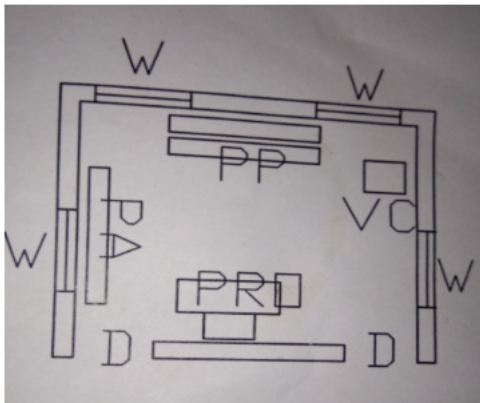

নির্বাচক নিবন্ধন আধিকারিকের স্বাক্ষর

Nazri Naksha

Google Map View

Polling Station Building Front View

Polling Station Front View

Cad View

Key MAP View

1 নাম : গোলাপ পাত্র পিতার নাম: কার্তিক চন্দ্র পাত্র বাড়ির নং : n0097 বয়স : 38 লিঙ্গ : পুরুষ	FTD2710846 ফটো উপলব্ধ	2 নাম : কার্তিক পাত্র পিতার নাম: নারায়ণ পাত্র বাড়ির নং : n0097 বয়স : 60 লিঙ্গ : পুরুষ	FTD2517878 ফটো উপলব্ধ	3 নাম : দেবদুলাল পাত্র পিতার নাম: কার্তিক পাত্র বাড়ির নং : n0097 বয়স : 31 লিঙ্গ : পুরুষ	AWK1822428 ফটো উপলব্ধ
4 নাম : সুষমা পাত্র স্বামীর নাম: কার্তিক পাত্র বাড়ির নং : কুলতলিয়া বয়স : 61 লিঙ্গ : মহিলা	AWK2495596 ফটো উপলব্ধ	5 নাম : পৌরী আদক স্বামীর নাম: সুকুমার আদক বাড়ির নং : n0164 বয়স : 61 লিঙ্গ : মহিলা	FTD1805647 ফটো উপলব্ধ	6 নাম : সুকুমার আদক পিতার নাম: হরিপদ আদক বাড়ির নং : n0164 বয়স : 64 লিঙ্গ : পুরুষ	WB/31/211/522871 ফটো উপলব্ধ
7 নাম : সুনির্মল আদক পিতার নাম: সুকুমার আদক বাড়ির নং : n0164 বয়স : 41 লিঙ্গ : পুরুষ	FTD2710788 ফটো উপলব্ধ	8 নাম : খুকুমনি আদক স্বামীর নাম: সুনির্মল আদক বাড়ির নং : n0164 বয়স : 41 লিঙ্গ : মহিলা	AWK1279595 ফটো উপলব্ধ	9 নাম : সুপ্রভাত আদক পিতার নাম: সুকুমার আদক বাড়ির নং : n0164 বয়স : 40 লিঙ্গ : পুরুষ	FTD2788289 ফটো উপলব্ধ
10 নাম : অনিমা আদক স্বামীর নাম: সুপ্রভাত আদক বাড়ির নং : এন0164 বয়স : 21 লিঙ্গ : মহিলা	AWK2587558 ফটো উপলব্ধ	11 নাম : তাপস কুন্ডু পিতার নাম: তপন কুন্ডু বাড়ির নং : n0003 বয়স : 30 লিঙ্গ : পুরুষ	AWK1738046 ফটো উপলব্ধ	12 নাম : অশোক কুমার কুণ্ডু পিতার নাম: অশ্বিনী কুণ্ডু বাড়ির নং : n0001 বয়স : 61 লিঙ্গ : পুরুষ	AWK2147080 ফটো উপলব্ধ
13 নাম : অলক কুমার কুন্ডু পিতার নাম: অশ্বিনী কুন্ডু বাড়ির নং : n0001 বয়স : 52 লিঙ্গ : পুরুষ	AWK2155984 ফটো উপলব্ধ	14 নাম : মল্লিকা কুণ্ডু স্বামীর নাম: অশোক কুমার কুণ্ডু বাড়ির নং : n0001 বয়স : 56 লিঙ্গ : মহিলা	AWK2148732 ফটো উপলব্ধ	15 নাম : শিবানী কুন্ডু স্বামীর নাম: অলক কুমার কুন্ডু বাড়ির নং : n0001 বয়স : 41 লিঙ্গ : মহিলা	FTD2710705 ফটো উপলব্ধ
16 নাম : অরিন্দম কুন্ডু পিতার নাম: অশোক কুন্ডু বাড়ির নং : n0001 বয়স : 34 লিঙ্গ : পুরুষ	AWK1350792 ফটো উপলব্ধ	17 নাম : ভগবতী কুণ্ডু স্বামীর নাম: অনিল কুমার কুন্ডু বাড়ির নং : n0002 বয়স : 66 লিঙ্গ : মহিলা	AWK2147148 ফটো উপলব্ধ	18 নাম : অসিত কুমার কুন্ডু পিতার নাম: অনিল কুমার কুন্ডু বাড়ির নং : n0002 বয়স : 49 লিঙ্গ : পুরুষ	AWK2147171 ফটো উপলব্ধ
19 নাম : জ্যোৎস্না রানী কুণ্ডু স্বামীর নাম: অশ্বিনী কুণ্ডু বাড়ির নং : n0001 বয়স : 81 লিঙ্গ : মহিলা	AWK2148740 ফটো উপলব্ধ	20 নাম : অনিল কুমার কুণ্ডু পিতার নাম: সুরেন্দ্র কুণ্ডু বাড়ির নং : n0002 বয়স : 72 লিঙ্গ : পুরুষ	AWK2147114 ফটো উপলব্ধ	21 নাম : অশ্রুকা কুণ্ডু (শ্যামল) স্বামীর নাম: নাড়গোপাল শ্যামল বাড়ির নং : n0001 বয়স : 40 লিঙ্গ : মহিলা	FTD2710713 ফটো উপলব্ধ
22 নাম : অসীম কুণ্ডু পিতার নাম: অশ্বিনী কুণ্ডু বাড়ির নং : n0001 বয়স : 41 লিঙ্গ : পুরুষ	FTD2516805 ফটো উপলব্ধ	23 নাম : প্রতিমা কুন্ডু স্বামীর নাম: রতন কুন্ডু বাড়ির নং : n0003 বয়স : 40 লিঙ্গ : মহিলা	AWK1024777 ফটো উপলব্ধ	24 নাম : নন্দ কুন্ডু পিতার নাম: গুণধর কুন্ডু বাড়ির নং : n0003 বয়স : 47 লিঙ্গ : পুরুষ	FTD1724129 ফটো উপলব্ধ
25 নাম : শম্পা কুন্ডু স্বামীর নাম: তপন কুন্ডু বাড়ির নং : n0003 বয়স : 50 লিঙ্গ : মহিলা	FTD1724178 ফটো উপলব্ধ	26 নাম : রতন কুণ্ডু পিতার নাম: গুণধর কুণ্ডু বাড়ির নং : n0003 বয়স : 50 লিঙ্গ : পুরুষ	WB/31/211/522482 ফটো উপলব্ধ	27 নাম : তপন কুণ্ডু পিতার নাম: গুণধর কুণ্ডু বাড়ির নং : n0003 বয়স : 53 লিঙ্গ : পুরুষ	WB/31/211/522512 ফটো উপলব্ধ
28 নাম : কাজল কুণ্ডু স্বামীর নাম: স্বপন কুণ্ডু বাড়ির নং : n0003 বয়স : 53 লিঙ্গ : মহিলা	WB/31/211/522315 ফটো উপলব্ধ	29 নাম : স্বপন কুণ্ডু পিতার নাম: গুণধর কুণ্ডু বাড়ির নং : n0003 বয়স : 60 লিঙ্গ : পুরুষ	FTD2647204 ফটো উপলব্ধ	30 নাম : পারুল কুণ্ডু স্বামীর নাম: ধনঞ্জয় কুণ্ডু বাড়ির নং : n0004 বয়স : 58 লিঙ্গ : মহিলা	WB/31/211/522468 ফটো উপলব্ধ