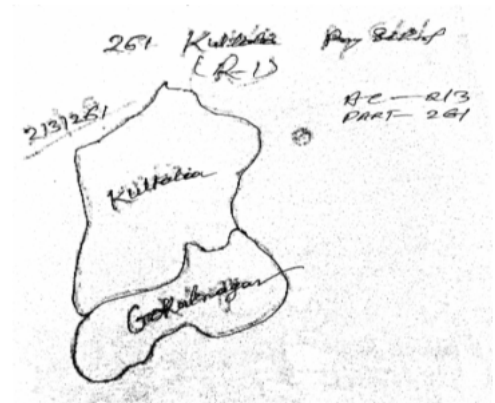

Key MAP View