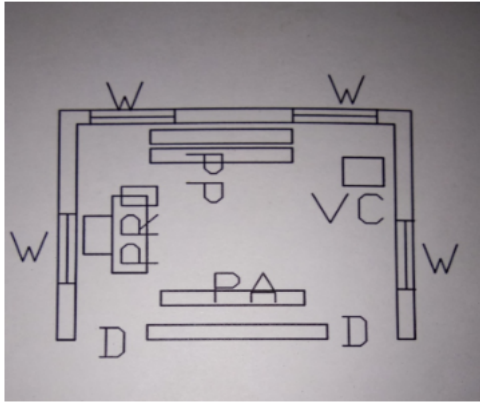

নির্বাচক নিবন্ধন আধিকারিকের স্বাক্ষর

Nazri Naksha

Google Map View

Polling Station Building Front View

Polling Station Front View

Cad View

Key MAP View

1 নাম : পিন্টু আড়ি পিতার নাম: খগেন্দ্র নাথ আড়ি বাড়ির নং : n0048 বয়স : 39 লিঙ্গ : পুরুষ	AWK1165380 ফটো উপলব্ধ	2 নাম : পৌরী আড়ি স্বামীর নাম: ভগীরথ আড়ি বাড়ির নং : n0009 বয়স : 53 লিঙ্গ : মহিলা	AWK2141265 ফটো উপলব্ধ	3 নাম : শম্ভু আড়ি পিতার নাম: ভগীরথ আড়ি বাড়ির নং : n0009 বয়স : 32 লিঙ্গ : পুরুষ	AWK1650209 ফটো উপলব্ধ
4 নাম : মিনু বারুই (আড়ি) স্বামীর নাম: পিন্টু আড়ি বাড়ির নং : n0048 বয়স : 31 লিঙ্গ : মহিলা	AWK1823509 ফটো উপলব্ধ	5 নাম : সুলেখা আড়ি স্বামীর নাম: শক্তি আড়ি বাড়ির নং : n0048 বয়স : 40 লিঙ্গ : মহিলা	FTD2588093 ফটো উপলব্ধ	6 নাম : ছবি দাস(আড়ি) স্বামীর নাম: রবীন্দ্র আড়ি বাড়ির নং : n0048 বয়স : 33 লিঙ্গ : মহিলা	AWK1738525 ফটো উপলব্ধ
7 নাম : রবীন্দ্র আড়ি পিতার নাম: খগেন্দ্র আড়ি বাড়ির নং : n0048 বয়স : 35 লিঙ্গ : পুরুষ	AWK1350982 ফটো উপলব্ধ	8 নাম : মামনি আড়ি স্বামীর নাম: সুকদেব আড়ি বাড়ির নং : n0047 বয়স : 39 লিঙ্গ : মহিলা	FTD2788941 ফটো উপলব্ধ	9 নাম : তাপস আড়ি পিতার নাম: অমল্য আড়ি বাড়ির নং : n0047 বয়স : 37 লিঙ্গ : পুরুষ	FTD2788933 ফটো উপলব্ধ
10 নাম : শুকদেব আড়ি পিতার নাম: অমল্য আড়ি বাড়ির নং : n0047 বয়স : 47 লিঙ্গ : পুরুষ	FTD1786458 ফটো উপলব্ধ	11 নাম : নমিতা আড়ি স্বামীর নাম: অশ্বিনী আড়ি বাড়ির নং : n0047 বয়স : 44 লিঙ্গ : মহিলা	FTD2207520 ফটো উপলব্ধ	12 নাম : মাধবী আড়ি পিতার নাম: সুবল আড়ি বাড়ির নং : n0046 বয়স : 34 লিঙ্গ : মহিলা	AWK1650225 ফটো উপলব্ধ
13 নাম : সুবল আড়ি পিতার নাম: গজেন্দ্র আড়ি বাড়ির নং : n0046 বয়স : 70 লিঙ্গ : পুরুষ	AWK2138824 ফটো উপলব্ধ	14 নাম : ময়না আড়ি স্বামীর নাম: তাপস আড়ি বাড়ির নং : n0047 বয়স : 34 লিঙ্গ : মহিলা	AWK1650233 ফটো উপলব্ধ	15 নাম : অশ্বিনী আড়ি পিতার নাম: অমল্য আড়ি বাড়ির নং : n0047 বয়স : 52 লিঙ্গ : পুরুষ	AWK2140861 ফটো উপলব্ধ
16 নাম : মুক্তকেশী আড়ি স্বামীর নাম: বাদল আড়ি বাড়ির নং : n0045 বয়স : 53 লিঙ্গ : মহিলা	WB/31/211/525148 ফটো উপলব্ধ	17 নাম : মান্নি আড়ি স্বামীর নাম: বিপুল আড়ি বাড়ির নং : এন0045 বয়স : 25 লিঙ্গ : মহিলা	AWK2319960 ফটো উপলব্ধ	18 নাম : বিপুল আড়ি পিতার নাম: বাদল আড়ি বাড়ির নং : n0045 বয়স : 36 লিঙ্গ : পুরুষ	AWK1525260 ফটো উপলব্ধ
19 নাম : প্রনতি কান্ডার স্বামীর নাম: প্রদীপ কান্ডার বাড়ির নং : 0028 বয়স : 33 লিঙ্গ : মহিলা	AWK1526110 ফটো উপলব্ধ	20 নাম : প্রদীপ কান্ডার পিতার নাম: কৌস্তভ কান্ডার বাড়ির নং : n0028 বয়স : 37 লিঙ্গ : পুরুষ	AWK1280106 ফটো উপলব্ধ	21 নাম : কৌস্তভ কান্ডার পিতার নাম: ধনঞ্জয় কান্ডার বাড়ির নং : n0028 বয়স : 59 লিঙ্গ : পুরুষ	WB/31/211/525453 ফটো উপলব্ধ
22 নাম : পারুল কান্ডার স্বামীর নাম: কৌস্তভ কান্ডার বাড়ির নং : n0028 বয়স : 62 লিঙ্গ : মহিলা	WB/31/211/525362 ফটো উপলব্ধ	23 নাম : প্রবীর গায়েন পিতার নাম: বঙ্কিম গায়েন বাড়ির নং : 0082 বয়স : 27 লিঙ্গ : পুরুষ	AWK1953686 ফটো উপলব্ধ	24 নাম : প্রীতম গায়েন পিতার নাম: বাবলু গায়েন বাড়ির নং : 082 বয়স : 28 লিঙ্গ : পুরুষ	AWK1854900 ফটো উপলব্ধ
25 নাম : শঙ্করী গায়েন স্বামীর নাম: বাবলু গায়েন বাড়ির নং : n0082 বয়স : 53 লিঙ্গ : মহিলা	FTD1789593 ফটো উপলব্ধ	26 নাম : মামনি মন্ডল(গায়েন) স্বামীর নাম: দেবানীষ গায়েন বাড়ির নং : n0082 বয়স : 30 লিঙ্গ : মহিলা	AWK1738624 ফটো উপলব্ধ	27 নাম : বাবলু গায়েন পিতার নাম: শ্রীনিবাস গায়েন বাড়ির নং : n0082 বয়স : 49 লিঙ্গ : পুরুষ	FTD2519908 ফটো উপলব্ধ
28 নাম : উষারানী গায়েন স্বামীর নাম: বঙ্কিম গায়েন বাড়ির নং : n0082 বয়স : 52 লিঙ্গ : মহিলা	WB/31/211/525431 ফটো উপলব্ধ	29 নাম : বঙ্কিম গায়েন পিতার নাম: শ্রীনিবাস গায়েন বাড়ির নং : n0082 বয়স : 59 লিঙ্গ : পুরুষ	WB/31/211/525367 ফটো উপলব্ধ	30 নাম : ভবানী গায়েন স্বামীর নাম: ব্যোমকেশ গায়েন বাড়ির নং : n0082 বয়স : 59 লিঙ্গ : মহিলা	AWK2139152 ফটো উপলব্ধ