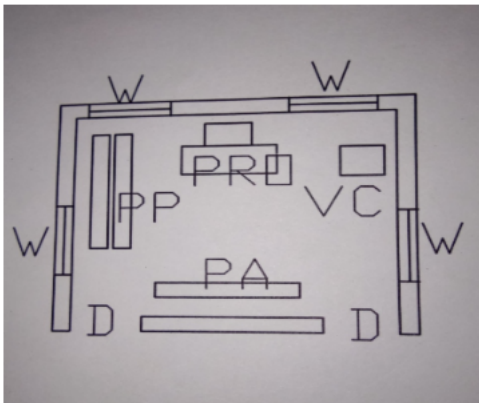

নির্বাচক নিবন্ধন আধিকারিকের স্বাক্ষর

Nazri Naksha

Google Map View

Polling Station Building Front View

Polling Station Front View

Cad View

Key MAP View

1 নাম : সুমতি গুড়িয়া স্বামীর নাম: শিশির গুড়িয়া বাড়ির নং : n0052 বয়স : 49 লিঙ্গ : মহিলা	FTD1789304 ফটো উপলব্ধ	2 নাম : বনশ্রী গুড়িয়া স্বামীর নাম: সুবিমল গুড়িয়া বাড়ির নং : n0052 বয়স : 43 লিঙ্গ : মহিলা	FTD2521391 ফটো উপলব্ধ	3 নাম : অনিমা গুড়িয়া স্বামীর নাম: দিলীপ গুড়িয়া বাড়ির নং : n0052 বয়স : 35 লিঙ্গ : মহিলা	AWK1666015 ফটো উপলব্ধ
4 নাম : দিলীপ গুড়িয়া পিতার নাম: সুনীল গুড়িয়া বাড়ির নং : n0052 বয়স : 44 লিঙ্গ : পুরুষ	FTD1787258 ফটো উপলব্ধ	5 নাম : শিশির গুড়িয়া পিতার নাম: সুনীল গুড়িয়া বাড়ির নং : n0052 বয়স : 55 লিঙ্গ : পুরুষ	WB/31/211/528411 ফটো উপলব্ধ	6 নাম : সূতপা গুড়িয়া স্বামীর নাম: বিকাশ গুড়িয়া বাড়ির নং : n0052 বয়স : 55 লিঙ্গ : মহিলা	AWK2148757 ফটো উপলব্ধ
7 নাম : বিকাশ গুড়িয়া পিতার নাম: সুনীল গুড়িয়া বাড়ির নং : n0052 বয়স : 58 লিঙ্গ : পুরুষ	AWK2148831 ফটো উপলব্ধ	8 নাম : সুমন গুড়িয়া পিতার নাম: শিশির গুড়িয়া বাড়ির নং : এন0052 বয়স : 26 লিঙ্গ : পুরুষ	AWK2043016 ফটো উপলব্ধ	9 নাম : মেহলতা গুড়িয়া স্বামীর নাম: সুনীল গুড়িয়া বাড়ির নং : n0052 বয়স : 75 লিঙ্গ : মহিলা	AWK2138469 ফটো উপলব্ধ
10 নাম : অর্পিতা গুড়িয়া পিতার নাম: বিকাশ গুড়িয়া বাড়ির নং : এন0052 বয়স : 23 লিঙ্গ : মহিলা	AWK2397800 ফটো উপলব্ধ	11 নাম : শুভম গুড়িয়া পিতার নাম: শিশির গুড়িয়া বাড়ির নং : 52 বয়স : 21 লিঙ্গ : পুরুষ	AWK2572774 ফটো উপলব্ধ	12 নাম : অভয় গুড়িয়া পিতার নাম: মিলন কুমার গুড়িয়া বাড়ির নং : এন0048 বয়স : 24 লিঙ্গ : পুরুষ	AWK2399061 ফটো উপলব্ধ
13 নাম : মিলন কুমার গুড়িয়া পিতার নাম: অবিনাশ গুড়িয়া বাড়ির নং : n0048 বয়স : 59 লিঙ্গ : পুরুষ	WB/31/211/528502 ফটো উপলব্ধ	14 নাম : শেফালী গুড়িয়া স্বামীর নাম: তপন গুড়িয়া বাড়ির নং : 0047 বয়স : 28 লিঙ্গ : মহিলা	AWK1854512 ফটো উপলব্ধ	15 নাম : সৌরভ গুড়িয়া পিতার নাম: মিলন গুড়িয়া বাড়ির নং : n0048 বয়স : 28 লিঙ্গ : পুরুষ	AWK1854595 ফটো উপলব্ধ
16 নাম : তপন গুড়িয়া পিতার নাম: শশবিন্দু গুড়িয়া বাড়ির নং : n0047 বয়স : 36 লিঙ্গ : পুরুষ	AWK1165836 ফটো উপলব্ধ	17 নাম : বিধান গুড়িয়া পিতার নাম: সুধাংশু গুড়িয়া বাড়ির নং : বয়স : 26 লিঙ্গ : পুরুষ	AWK2242113 ফটো উপলব্ধ	18 নাম : মৌমিতা গুড়িয়া স্বামীর নাম: দেবরত গুড়িয়া বাড়ির নং : এন0050 বয়স : 27 লিঙ্গ : মহিলা	AWK2043040 ফটো উপলব্ধ
19 নাম : পিঙ্কি গুড়িয়া স্বামীর নাম: সুকুমার গুড়িয়া বাড়ির নং : বয়স : 25 লিঙ্গ : মহিলা	AWK2241933 ফটো উপলব্ধ	20 নাম : সুকুমার গুড়িয়া পিতার নাম: আনন্দ গুড়িয়া বাড়ির নং : বয়স : 41 লিঙ্গ : পুরুষ	AWK1035716 ফটো উপলব্ধ	21 নাম : আরতি গুড়িয়া স্বামীর নাম: মনীশঙ্কর গুড়িয়া বাড়ির নং : N0050 বয়স : 29 লিঙ্গ : মহিলা	AWK1952829 ফটো উপলব্ধ
22 নাম : সুভাষ গুড়িয়া পিতার নাম: হিমাংশু গুড়িয়া বাড়ির নং : n0050 বয়স : 29 লিঙ্গ : পুরুষ	AWK1824184 ফটো উপলব্ধ	23 নাম : ববিতা গুড়িয়া স্বামীর নাম: সুরভ গুড়িয়া বাড়ির নং : বয়স : 26 লিঙ্গ : মহিলা	AWK2242279 ফটো উপলব্ধ	24 নাম : সুরভ গুড়িয়া পিতার নাম: হিমাংশু গুড়িয়া বাড়ির নং : n0050 বয়স : 31 লিঙ্গ : পুরুষ	AWK1824176 ফটো উপলব্ধ
25 নাম : দেবরত গুড়িয়া পিতার নাম: হিমাংশু গুড়িয়া বাড়ির নং : n0050 বয়স : 32 লিঙ্গ : পুরুষ	AWK1651009 ফটো উপলব্ধ	26 নাম : মনীশঙ্কর গুড়িয়া পিতার নাম: প্রভাংশু গুড়িয়া বাড়ির নং : n0050 বয়স : 41 লিঙ্গ : পুরুষ	AWK1280775 ফটো উপলব্ধ	27 নাম : সুমন গুড়িয়া স্বামীর নাম: স্বপন গুড়িয়া বাড়ির নং : n0050 বয়স : 40 লিঙ্গ : মহিলা	FTD2588341 ফটো উপলব্ধ
28 নাম : স্বপন গুড়িয়া পিতার নাম: প্রভাংশু গুড়িয়া বাড়ির নং : n0050 বয়স : 45 লিঙ্গ : পুরুষ	FTD2521375 ফটো উপলব্ধ	29 নাম : গীতারানী গুড়িয়া স্বামীর নাম: হিমাংশু গুড়িয়া বাড়ির নং : n0050 বয়স : 57 লিঙ্গ : মহিলা	WB/31/211/528742 ফটো উপলব্ধ	30 নাম : মালবিকা গুড়িয়া স্বামীর নাম: সুধাংশু গুড়িয়া বাড়ির নং : n0050 বয়স : 50 লিঙ্গ : মহিলা	FTD1789494 ফটো উপলব্ধ